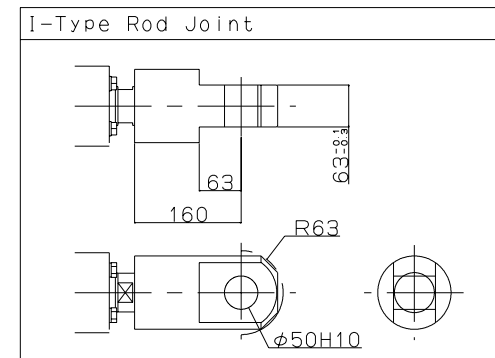

Stroke	L
100	260
150	310
200	360
250	410
300	460
350	510
400	560
500	660
600	760
700	860
800	960
900	1060
1000	1160

JIS Symbol

Model :
 CP611-N-FA-250X350
 CP611H-N-FA-250X350
 CP611S2-N-FA-250X350
 CP611S2H-N-FA-250X350
 CP665-N-FA-250X350