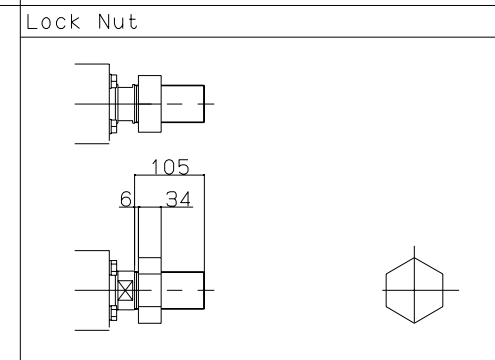

Stroke	L
100	260
150	310
200	360
250	410
300	460
350	510
400	560
500	660
600	760
700	860
800	960
900	1060
1000	1160

JIS Symbol

Model :
 CP611-N-FA-250X350
 CP611H-N-FA-250X350
 CP611S2-N-FA-250X350
 CP611S2H-N-FA-250X350
 CP665-N-FA-250X350