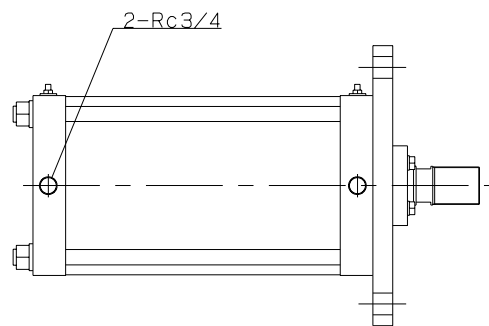

Stroke	L
100	260
150	310
200	360
250	410
300	460
350	510
400	560
500	660
600	760
700	860
800	960
900	1060
1000	1160

JIS Symbol

Model :
 CP611-N-FA-250X350
 CP611H-N-FA-250X350
 CP611S2-N-FA-250X350
 CP611S2H-N-FA-250X350
 CP665-N-FA-250X350