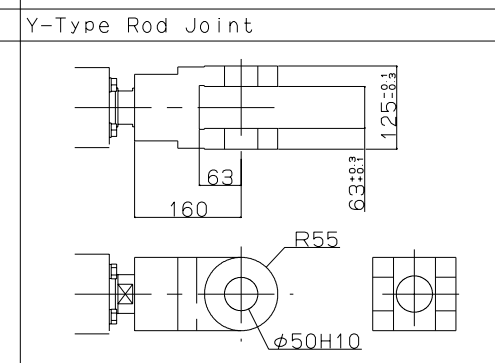

Stroke	L
100	260
150	310
200	360
250	410
300	460
350	510
400	560
500	660
600	760
700	860
800	960
900	1060
1000	1160

JIS Symbol

Model :
 CP611-N-FA-250X350
 CP611H-N-FA-250X350
 CP611S2-N-FA-250X350
 CP611S2H-N-FA-250X350
 CP665-N-FA-250X350

Maker :
 KONAN

File Name :
 CP61-N-FA-250