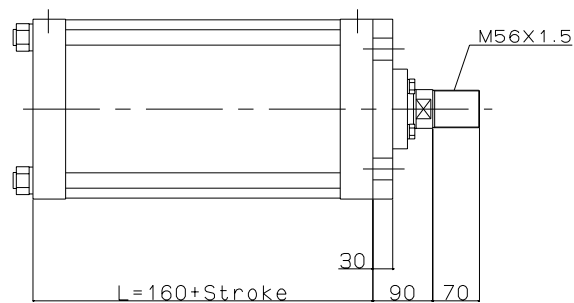

Stroke	L
100	260
150	310
200	360
250	410
300	460
350	510
400	560
500	660
600	760
700	860
800	960
900	1060
1000	1160

JIS Symbol

Model :
 CP611-N-FA-250X350
 CP611H-N-FA-250X350
 CP611S2-N-FA-250X350
 CP611S2H-N-FA-250X350
 CP665-N-FA-250X350