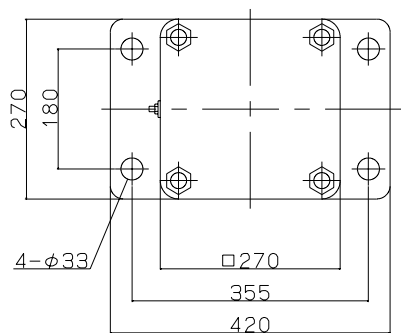

Stroke	L
100	260
150	310
200	360
250	410
300	460
350	510
400	560
500	660
600	760
700	860
800	960
900	1060
1000	1160

JIS Symbol

Model :
 CP611-N-FA-250X350
 CP611H-N-FA-250X350
 CP611S2-N-FA-250X350
 CP611S2H-N-FA-250X350
 CP665-N-FA-250X350