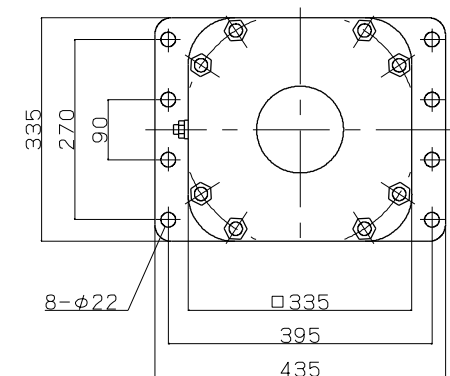

Stroke	L
100	272
150	322
200	372
250	422
300	472
350	522
400	572
500	672
600	772
700	872
800	972
900	1072
1000	1172

JIS Symbol

Model:
 CP611-N-FA-300X350
 CP611H-N-FA-300X350
 CP611S2-N-FA-300X350
 CP611S2H-N-FA-300X350
 CP665-N-FA-300X350