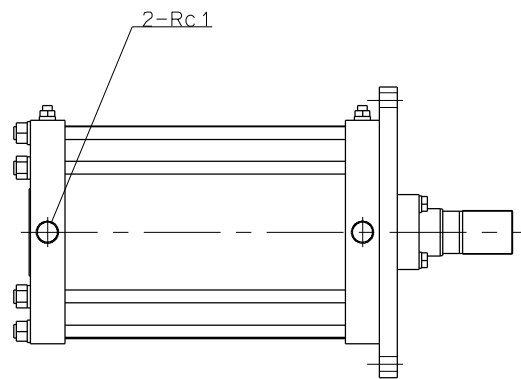

Stroke	L
100	272
150	322
200	372
250	422
300	472
350	522
400	572
500	672
600	772
700	872
800	972
900	1072
1000	1172

JIS Symbol

Model:
 CP611-N-FA-300X350
 CP611H-N-FA-300X350
 CP611S2-N-FA-300X350
 CP611S2H-N-FA-300X350
 CP665-N-FA-300X350