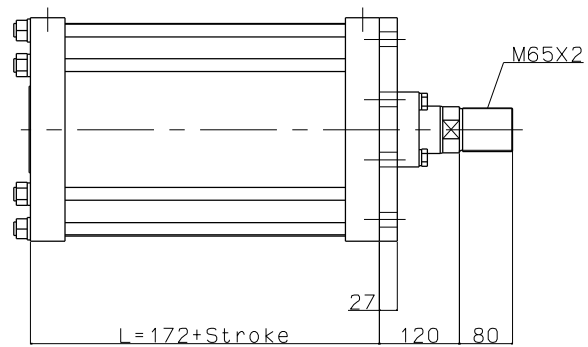

Stroke	L
100	272
150	322
200	372
250	422
300	472
350	522
400	572
500	672
600	772
700	872
800	972
900	1072
1000	1172

JIS Symbol

Model:
 CP611-N-FA-300X350
 CP611H-N-FA-300X350
 CP611S2-N-FA-300X350
 CP611S2H-N-FA-300X350
 CP665-N-FA-300X350