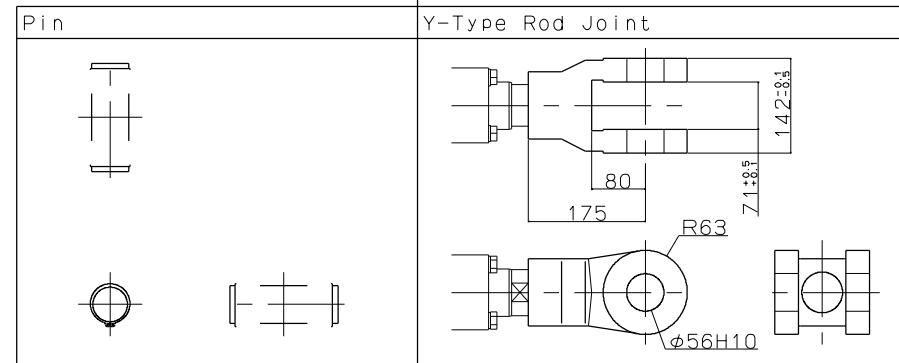

Stroke	L
100	272
150	322
200	372
250	422
300	472
350	522
400	572
500	672
600	772
700	872
800	972
900	1072
1000	1172

JIS Symbol

Model:
 CP611-N-FA-300X350
 CP611H-N-FA-300X350
 CP611S2-N-FA-300X350
 CP611S2H-N-FA-300X350
 CP665-N-FA-300X350