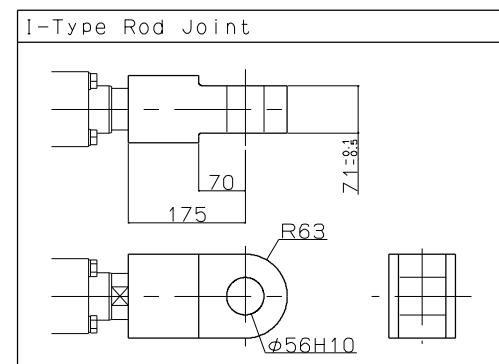

Stroke	L
100	272
150	322
200	372
250	422
300	472
350	522
400	572
500	672
600	772
700	872
800	972
900	1072
1000	1172

JIS Symbol

Model:
 CP611-N-FA-300X350
 CP611H-N-FA-300X350
 CP611S2-N-FA-300X350
 CP611S2H-N-FA-300X350
 CP665-N-FA-300X350