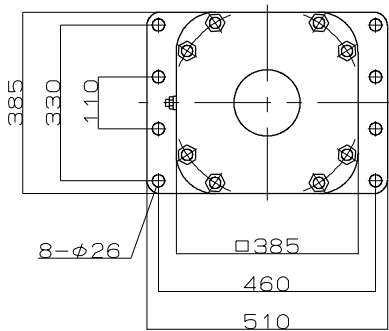

Stroke	L
100	277
150	327
200	377
250	427
300	477
350	527
400	577
500	677
600	777
700	877
800	977
900	1077
1000	1177

I-Type Rod Joint	
Y-Type Rod Joint	
Lock Nut	

JIS Symbol

Model:
 CP611-N-FA-350X400
 CP611H-N-FA-350X400
 CP611S2-N-FA-350X400
 CP611S2H-N-FA-350X400
 CP665-N-FA-350X400