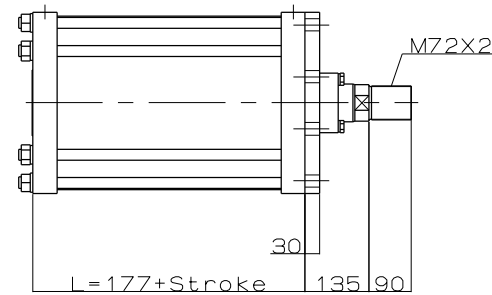

Stroke	L
100	277
150	327
200	377
250	427
300	477
350	527
400	577
500	677
600	777
700	877
800	977
900	1077
1000	1177

I-Type Rod Joint	
Y-Type Rod Joint	
Lock Nut	

JIS Symbol

Model:
 CP611-N-FA-350X400
 CP611H-N-FA-350X400
 CP611S2-N-FA-350X400
 CP611S2H-N-FA-350X400
 CP665-N-FA-350X400