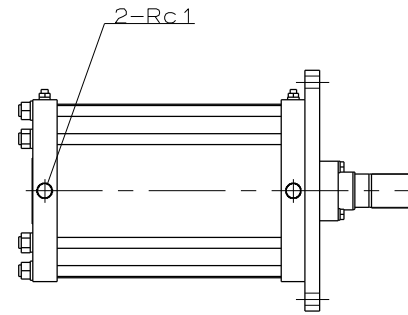

Stroke	L
100	277
150	327
200	377
250	427
300	477
350	527
400	577
500	677
600	777
700	877
800	977
900	1077
1000	1177

I-Type Rod Joint	
Y-Type Rod Joint	
Lock Nut	

JIS Symbol

Model:
 CP611-N-FA-350X400
 CP611H-N-FA-350X400
 CP611S2-N-FA-350X400
 CP611S2H-N-FA-350X400
 CP665-N-FA-350X400