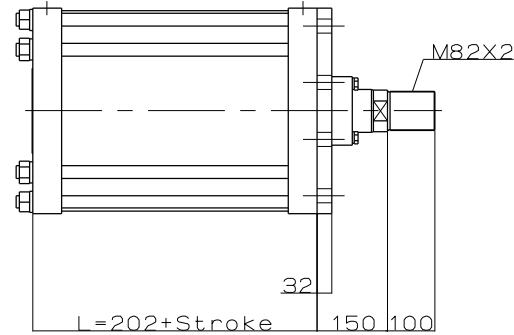

Stroke	L
100	302
150	352
200	402
250	452
300	502
350	552
400	602
500	702
600	802
700	902
800	1002
900	1102
1000	1202

JIS Symbol

Model:
 CP611-N-FA-400X400
 CP611H-N-FA-400X400
 CP611S2-N-FA-400X400
 CP611S2H-N-FA-400X400
 CP665-N-FA-400X400