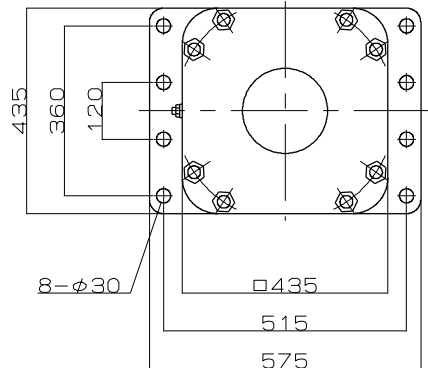

Stroke	L
100	302
150	352
200	402
250	452
300	502
350	552
400	602
500	702
600	802
700	902
800	1002
900	1102
1000	1202

JIS Symbol

Model:
 CP611-N-FA-400X400
 CP611H-N-FA-400X400
 CP611S2-N-FA-400X400
 CP611S2H-N-FA-400X400
 CP665-N-FA-400X400