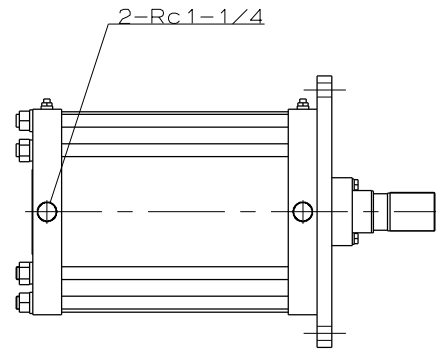

Stroke	L
100	302
150	352
200	402
250	452
300	502
350	552
400	602
500	702
600	802
700	902
800	1002
900	1102
1000	1202

JIS Symbol

Model:
 CP611-N-FA-400X400
 CP611H-N-FA-400X400
 CP611S2-N-FA-400X400
 CP611S2H-N-FA-400X400
 CP665-N-FA-400X400