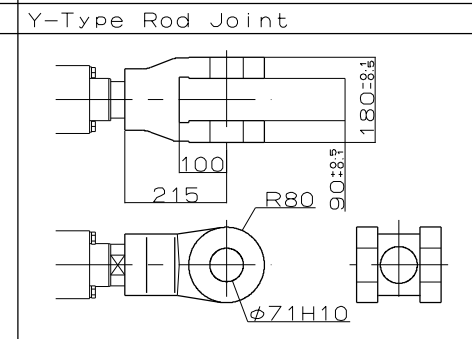

Stroke	L
100	302
150	352
200	402
250	452
300	502
350	552
400	602
500	702
600	802
700	902
800	1002
900	1102
1000	1202

JIS Symbol

Model:
 CP611-N-FA-400X400
 CP611H-N-FA-400X400
 CP611S2-N-FA-400X400
 CP611S2H-N-FA-400X400
 CP665-N-FA-400X400

Maker: KONAN

File Name: CP61-N-FA-400