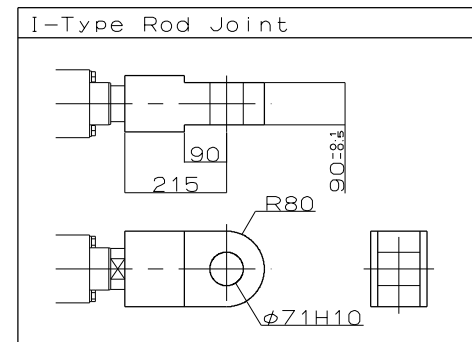

Stroke	L
100	302
150	352
200	402
250	452
300	502
350	552
400	602
500	702
600	802
700	902
800	1002
900	1102
1000	1202

JIS Symbol

Model:
 CP611-N-FA-400X400
 CP611H-N-FA-400X400
 CP611S2-N-FA-400X400
 CP611S2H-N-FA-400X400
 CP665-N-FA-400X400

Maker: KONAN

File Name: CP61-N-FA-400