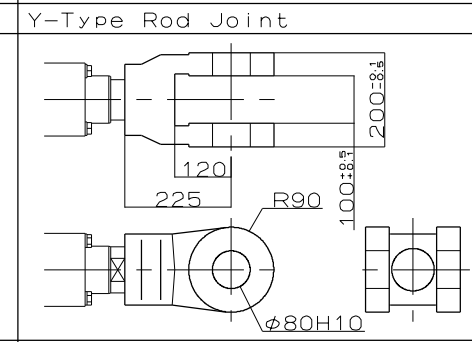

Stroke	L
100	312
150	362
200	412
250	462
300	512
350	562
400	612
500	712
600	812
700	912
800	1012
900	1112
1000	1212

JIS Symbol

Model:
 CP611-N-FA-450X400
 CP611H-N-FA-450X400
 CP611S2-N-FA-450X400
 CP611S2H-N-FA-450X400
 CP665-N-FA-450X400

Maker: KONAN

File Name: CP61-N-FA-450