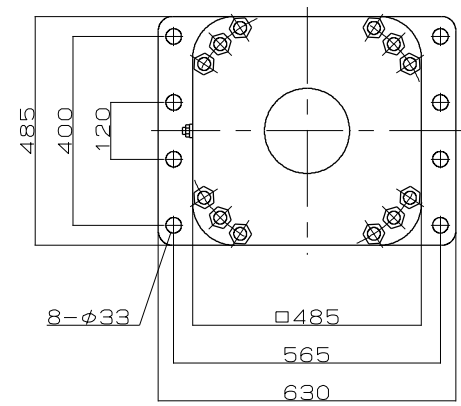

Stroke	L
100	312
150	362
200	412
250	462
300	512
350	562
400	612
500	712
600	812
700	912
800	1012
900	1112
1000	1212

JIS Symbol

Model:
 CP611-N-FA-450X400
 CP611H-N-FA-450X400
 CP611S2-N-FA-450X400
 CP611S2H-N-FA-450X400
 CP665-N-FA-450X400