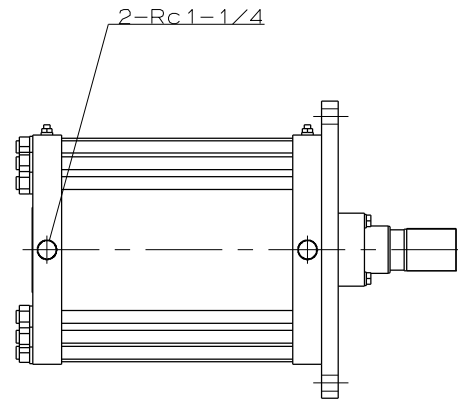

Stroke	L
100	312
150	362
200	412
250	462
300	512
350	562
400	612
500	712
600	812
700	912
800	1012
900	1112
1000	1212

JIS Symbol

Model:
 CP611-N-FA-450X400
 CP611H-N-FA-450X400
 CP611S2-N-FA-450X400
 CP611S2H-N-FA-450X400
 CP665-N-FA-450X400