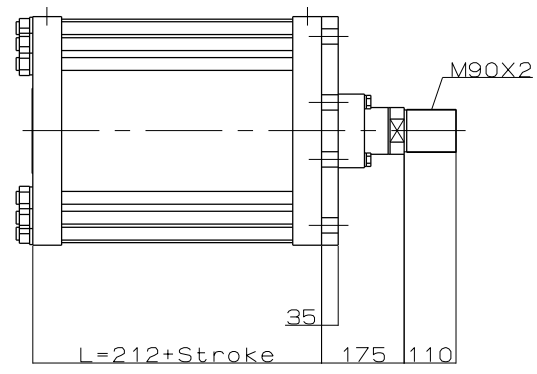

Stroke	L
100	312
150	362
200	412
250	462
300	512
350	562
400	612
500	712
600	812
700	912
800	1012
900	1112
1000	1212

JIS Symbol

Model:
 CP611-N-FA-450X400
 CP611H-N-FA-450X400
 CP611S2-N-FA-450X400
 CP611S2H-N-FA-450X400
 CP665-N-FA-450X400