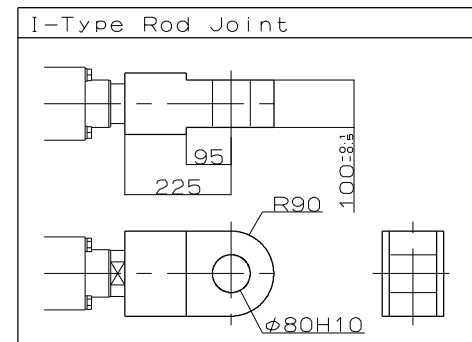

Stroke	L
100	312
150	362
200	412
250	462
300	512
350	562
400	612
500	712
600	812
700	912
800	1012
900	1112
1000	1212

JIS Symbol

Model:
 CP611-N-FA-450X400
 CP611H-N-FA-450X400
 CP611S2-N-FA-450X400
 CP611S2H-N-FA-450X400
 CP665-N-FA-450X400

Maker: KONAN

File Name: CP61-N-FA-450