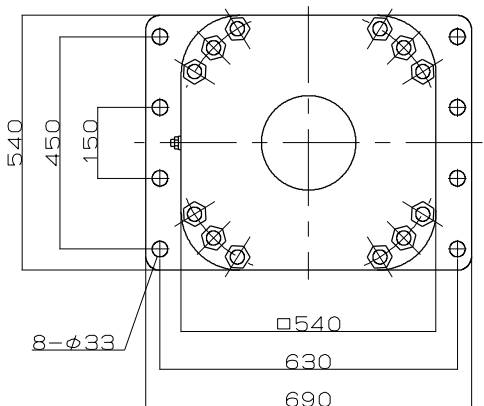

Stroke	L
100	317
150	367
200	417
250	467
300	517
350	567
400	617
500	717
600	817
700	917
800	1017
900	1117
1000	1217

JIS Symbol

Model:
 CP611-N-FA-500X400
 CP611H-N-FA-500X400
 CP611S2-N-FA-500X400
 CP611S2H-N-FA-500X400
 CP665-N-FA-500X400