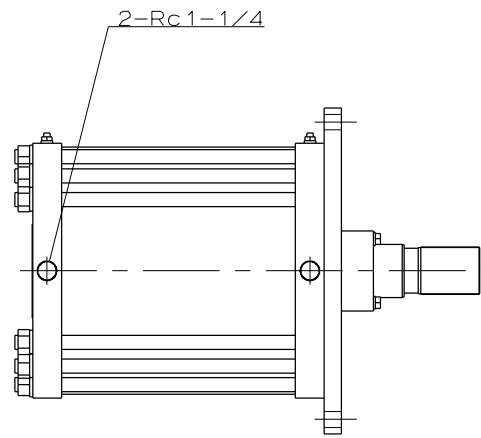

Stroke	L
100	317
150	367
200	417
250	467
300	517
350	567
400	617
500	717
600	817
700	917
800	1017
900	1117
1000	1217

JIS Symbol

Model:
 CP611-N-FA-500X400
 CP611H-N-FA-500X400
 CP611S2-N-FA-500X400
 CP611S2H-N-FA-500X400
 CP665-N-FA-500X400