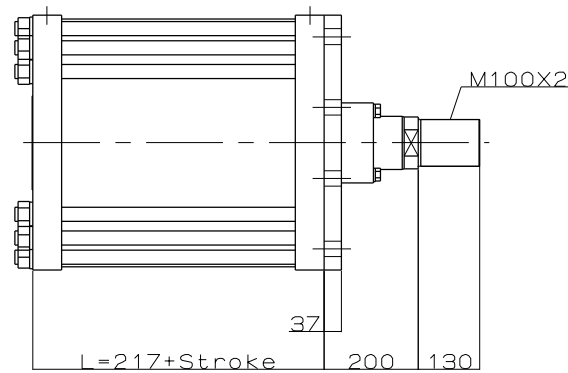

Stroke	L
100	317
150	367
200	417
250	467
300	517
350	567
400	617
500	717
600	817
700	917
800	1017
900	1117
1000	1217

JIS Symbol

Model:
 CP611-N-FA-500X400
 CP611H-N-FA-500X400
 CP611S2-N-FA-500X400
 CP611S2H-N-FA-500X400
 CP665-N-FA-500X400

Maker: KONAN

File Name: CP61-N-FA-500