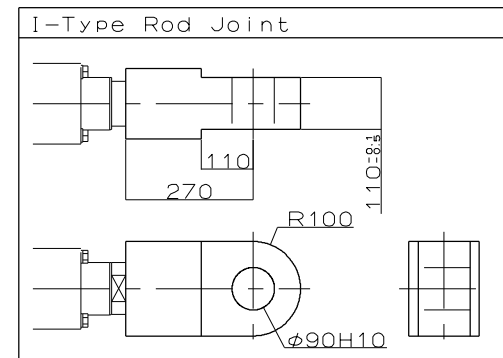

Stroke	L
100	317
150	367
200	417
250	467
300	517
350	567
400	617
500	717
600	817
700	917
800	1017
900	1117
1000	1217

JIS Symbol

Model:
 CP611-N-FA-500X400
 CP611H-N-FA-500X400
 CP611S2-N-FA-500X400
 CP611S2H-N-FA-500X400
 CP665-N-FA-500X400

Maker: KONAN

File Name: CP61-N-FA-500