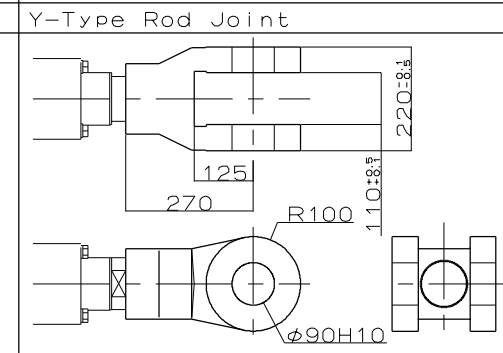

Stroke	L
100	317
150	367
200	417
250	467
300	517
350	567
400	617
500	717
600	817
700	917
800	1017
900	1117
1000	1217

JIS Symbol

Model:
 CP611-N-FA-500X400
 CP611H-N-FA-500X400
 CP611S2-N-FA-500X400
 CP611S2H-N-FA-500X400
 CP665-N-FA-500X400

Maker: KONAN

File Name: CP61-N-FA-500