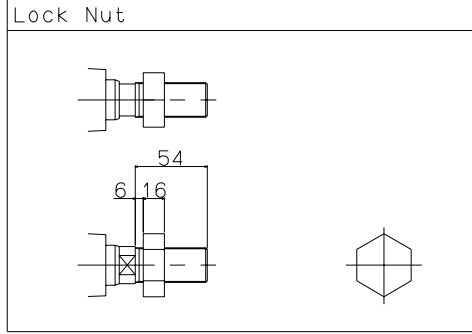

Stroke	L
100	212
150	262
200	312
250	362
300	412
400	512
500	612
600	712
700	812
800	912

JIS Symbol

Model :  
 CP611-N-FA-80X200  
 CP611H-N-FA-80X200  
 CP611S2-N-FA-80X200  
 CP611S2H-N-FA-80X200  
 CP611LU-N-FA-80X200