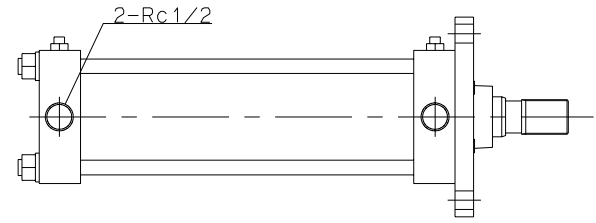

Stroke	L
100	212
150	262
200	312
250	362
300	412
400	512
500	612
600	712
700	812
800	912

JIS Symbol

Model :  
 CP611-N-FA-80X200  
 CP611H-N-FA-80X200  
 CP611S2-N-FA-80X200  
 CP611S2H-N-FA-80X200  
 CP611LU-N-FA-80X200