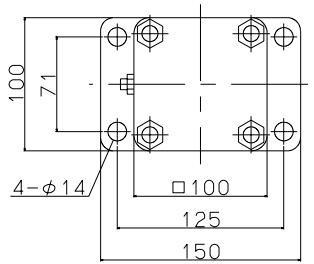

Stroke	L
100	212
150	262
200	312
250	362
300	412
400	512
500	612
600	712
700	812
800	912

JIS Symbol

Model :  
 CP611-N-FA-80X200  
 CP611H-N-FA-80X200  
 CP611S2-N-FA-80X200  
 CP611S2H-N-FA-80X200  
 CP611LU-N-FA-80X200