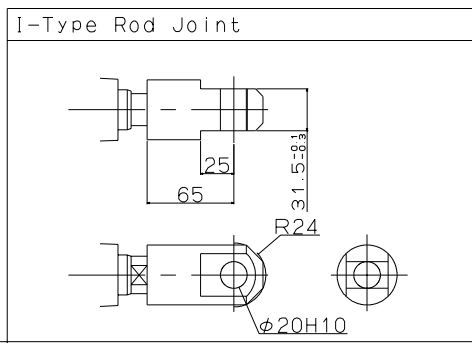

Stroke	L
100	212
150	262
200	312
250	362
300	412
400	512
500	612
600	712
700	812
800	912

JIS Symbol

Model :  
 CP611-N-FA-80X200  
 CP611H-N-FA-80X200  
 CP611S2-N-FA-80X200  
 CP611S2H-N-FA-80X200  
 CP611LU-N-FA-80X200