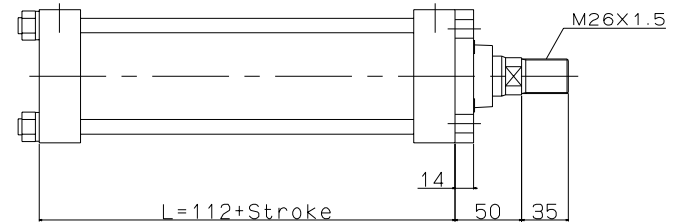

Stroke	L
100	212
150	262
200	312
250	362
300	412
400	512
500	612
600	712
700	812
800	912

JIS Symbol

Model :  
 CP611-N-FA-80X200  
 CP611H-N-FA-80X200  
 CP611S2-N-FA-80X200  
 CP611S2H-N-FA-80X200  
 CP611LU-N-FA-80X200