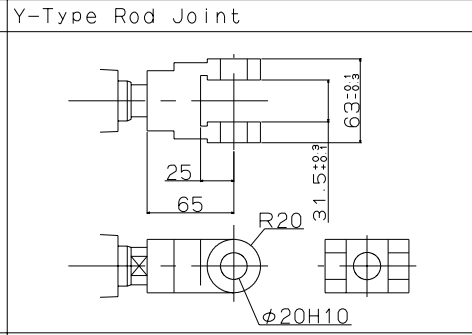

Stroke	L
100	212
150	262
200	312
250	362
300	412
400	512
500	612
600	712
700	812
800	912

JIS Symbol

Model :  
 CP611-N-FA-80X200  
 CP611H-N-FA-80X200  
 CP611S2-N-FA-80X200  
 CP611S2H-N-FA-80X200  
 CP611LU-N-FA-80X200