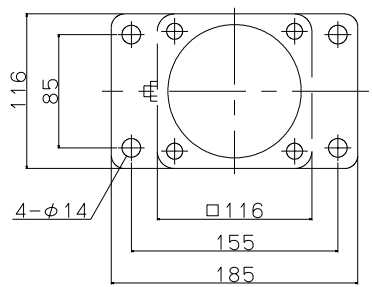

Stroke	L
100	212
150	262
200	312
250	362
300	412
400	512
500	612
600	712
700	812
800	912

JIS Symbol

Model:
 CP611-N-FB-100X200
 CP611H-N-FB-100X200
 CP611S2-N-FB-100X200
 CP611S2H-N-FB-100X200
 CP611LU-N-FB-100X200