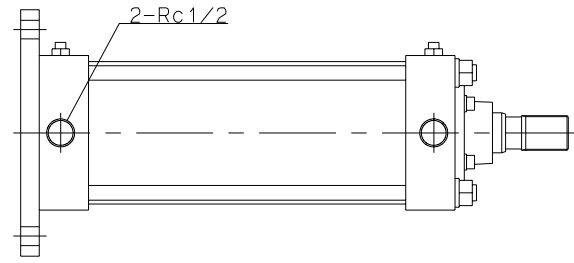

Stroke	L
100	212
150	262
200	312
250	362
300	412
400	512
500	612
600	712
700	812
800	912

JIS Symbol

Model:
 CP611-N-FB-100X200
 CP611H-N-FB-100X200
 CP611S2-N-FB-100X200
 CP611S2H-N-FB-100X200
 CP611LU-N-FB-100X200