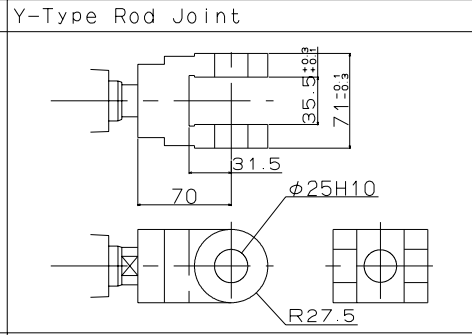

Stroke	L
100	212
150	262
200	312
250	362
300	412
400	512
500	612
600	712
700	812
800	912

JIS Symbol

Model:
 CP611-N-FB-100X200
 CP611H-N-FB-100X200
 CP611S2-N-FB-100X200
 CP611S2H-N-FB-100X200
 CP611LU-N-FB-100X200