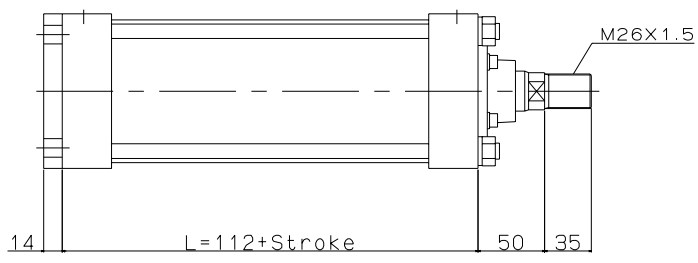

Stroke	L
100	212
150	262
200	312
250	362
300	412
400	512
500	612
600	712
700	812
800	912

JIS Symbol

Model:
 CP611-N-FB-100X200
 CP611H-N-FB-100X200
 CP611S2-N-FB-100X200
 CP611S2H-N-FB-100X200
 CP611LU-N-FB-100X200