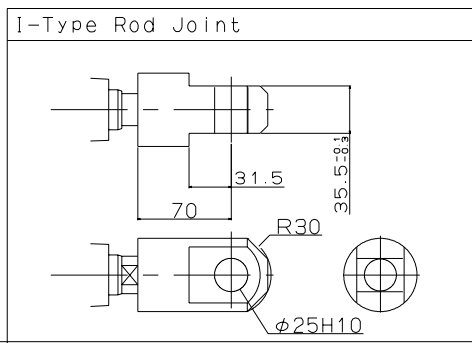

Stroke	L
100	212
150	262
200	312
250	362
300	412
400	512
500	612
600	712
700	812
800	912

JIS Symbol

Model:
 CP611-N-FB-100X200
 CP611H-N-FB-100X200
 CP611S2-N-FB-100X200
 CP611S2H-N-FB-100X200
 CP611LU-N-FB-100X200