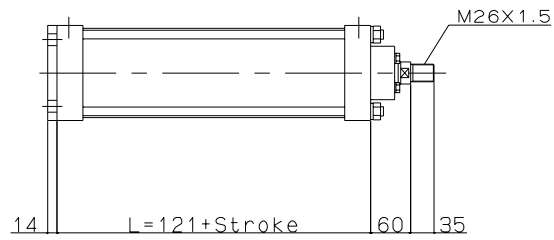

Stroke	L
100	221
150	271
200	321
250	371
300	421
350	471
400	521
500	621
600	721
700	821
800	921

JIS Symbol

Model:
 CP611-N-FB-125X350
 CP611H-N-FB-125X350
 CP611S2-N-FB-125X350
 CP611S2H-N-FB-125X350
 CP665-N-FB-125X350