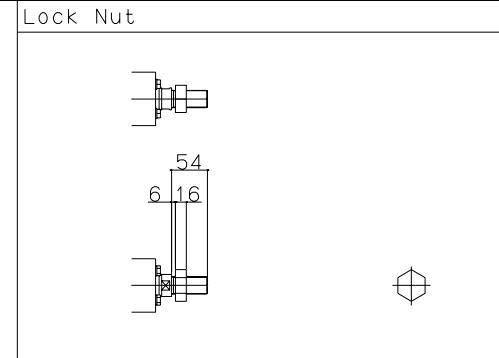

Stroke	L
100	221
150	271
200	321
250	371
300	421
350	471
400	521
500	621
600	721
700	821
800	921

JIS Symbol

Model:
 CP611-N-FB-125X350
 CP611H-N-FB-125X350
 CP611S2-N-FB-125X350
 CP611S2H-N-FB-125X350
 CP665-N-FB-125X350