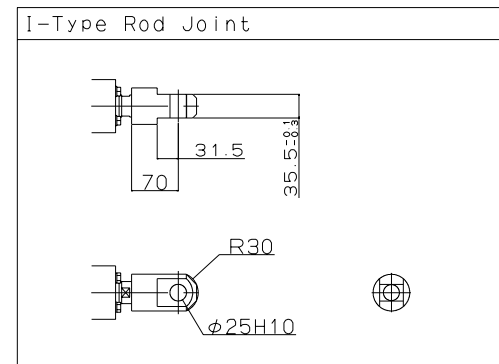

Stroke	L
100	221
150	271
200	321
250	371
300	421
350	471
400	521
500	621
600	721
700	821
800	921

JIS Symbol

Model:
 CP611-N-FB-125X350
 CP611H-N-FB-125X350
 CP611S2-N-FB-125X350
 CP611S2H-N-FB-125X350
 CP665-N-FB-125X350