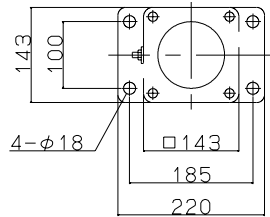

Stroke	L
100	221
150	271
200	321
250	371
300	421
350	471
400	521
500	621
600	721
700	821
800	921

JIS Symbol

Model:
 CP611-N-FB-125X350
 CP611H-N-FB-125X350
 CP611S2-N-FB-125X350
 CP611S2H-N-FB-125X350
 CP665-N-FB-125X350