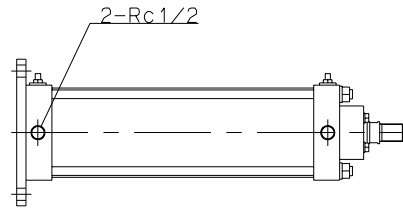

Stroke	L
100	221
150	271
200	321
250	371
300	421
350	471
400	521
500	621
600	721
700	821
800	921

JIS Symbol

Model:
 CP611-N-FB-125X350
 CP611H-N-FB-125X350
 CP611S2-N-FB-125X350
 CP611S2H-N-FB-125X350
 CP665-N-FB-125X350