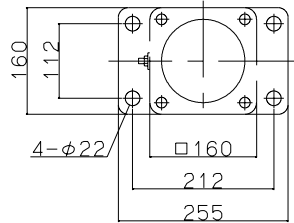

Stroke	L
100	235
150	285
200	335
250	385
300	435
350	485
400	535
500	635
600	735
700	835
800	935

JIS Symbol

Model:  
 CP611-N-FB-140X350  
 CP611H-N-FB-140X350  
 CP611S2-N-FB-140X350  
 CP611S2H-N-FB-140X350  
 CP665-N-FB-140X350