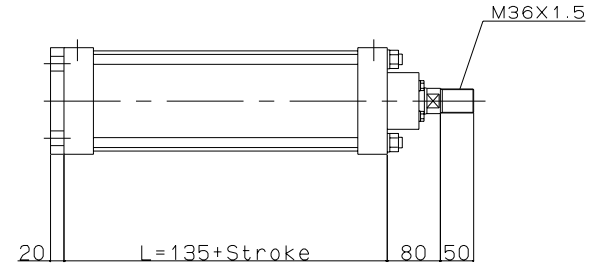

Stroke	L
100	235
150	285
200	335
250	385
300	435
350	485
400	535
500	635
600	735
700	835
800	935

JIS Symbol

Model:  
 CP611-N-FB-140X350  
 CP611H-N-FB-140X350  
 CP611S2-N-FB-140X350  
 CP611S2H-N-FB-140X350  
 CP665-N-FB-140X350