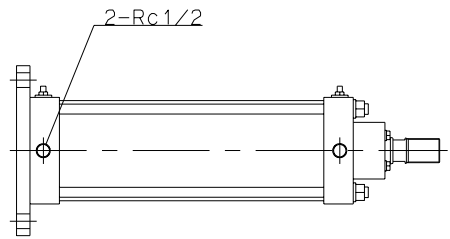

Stroke	L
100	235
150	285
200	335
250	385
300	435
350	485
400	535
500	635
600	735
700	835
800	935

JIS Symbol

Model:  
 CP611-N-FB-140X350  
 CP611H-N-FB-140X350  
 CP611S2-N-FB-140X350  
 CP611S2H-N-FB-140X350  
 CP665-N-FB-140X350