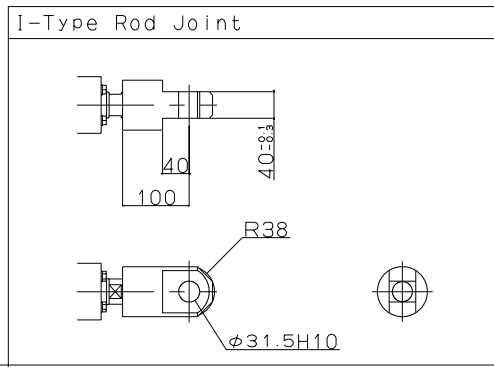

Stroke	L
100	235
150	285
200	335
250	385
300	435
350	485
400	535
500	635
600	735
700	835
800	935

JIS Symbol

Model:  
 CP611-N-FB-140X350  
 CP611H-N-FB-140X350  
 CP611S2-N-FB-140X350  
 CP611S2H-N-FB-140X350  
 CP665-N-FB-140X350