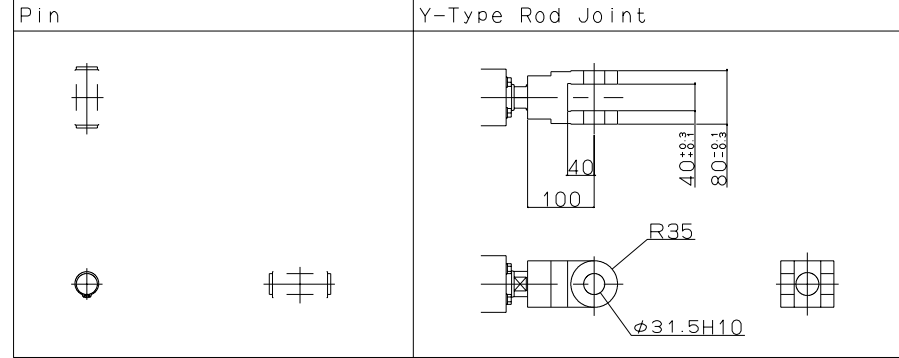

Stroke	L
100	235
150	285
200	335
250	385
300	435
350	485
400	535
500	635
600	735
700	835
800	935

JIS Symbol

Model:  
 CP611-N-FB-140X350  
 CP611H-N-FB-140X350  
 CP611S2-N-FB-140X350  
 CP611S2H-N-FB-140X350  
 CP665-N-FB-140X350