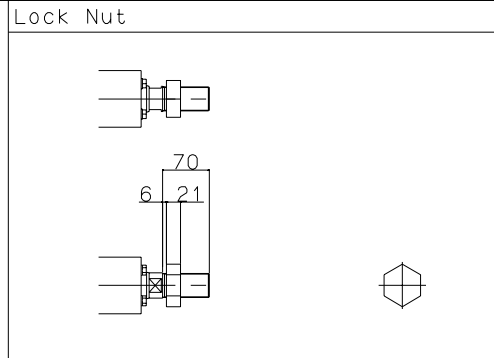

Stroke	L
100	235
150	285
200	335
250	385
300	435
350	485
400	535
500	635
600	735
700	835
800	935

JIS Symbol

Model:  
 CP611-N-FB-140X350  
 CP611H-N-FB-140X350  
 CP611S2-N-FB-140X350  
 CP611S2H-N-FB-140X350  
 CP665-N-FB-140X350