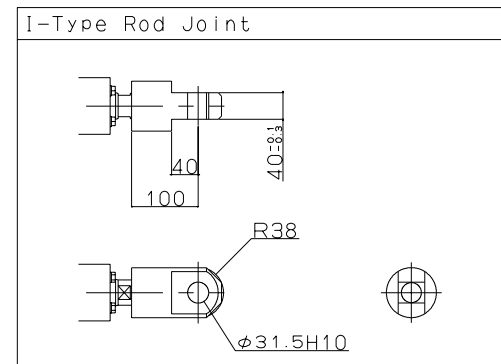

Stroke	L
100	235
150	285
200	335
250	385
300	435
350	485
400	535
500	635
600	735
700	835
800	935

JIS Symbol

Model:  
 CP611-N-FB-160X350  
 CP611H-N-FB-160X350  
 CP611S2-N-FB-160X350  
 CP611S2H-N-FB-160X350  
 CP665-N-FB-160X350