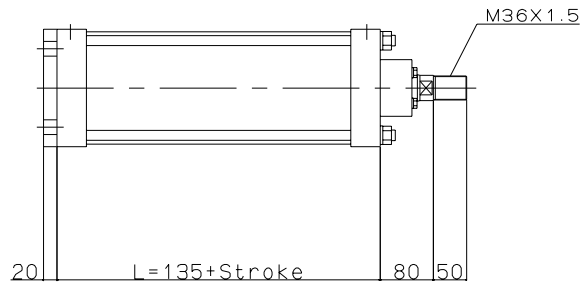

Stroke	L
100	235
150	285
200	335
250	385
300	435
350	485
400	535
500	635
600	735
700	835
800	935

JIS Symbol

Model:  
 CP611-N-FB-160X350  
 CP611H-N-FB-160X350  
 CP611S2-N-FB-160X350  
 CP611S2H-N-FB-160X350  
 CP665-N-FB-160X350