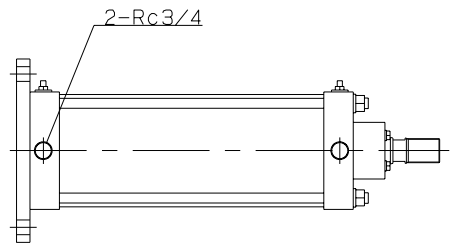

Stroke	L
100	235
150	285
200	335
250	385
300	435
350	485
400	535
500	635
600	735
700	835
800	935

JIS Symbol

Model:  
 CP611-N-FB-160X350  
 CP611H-N-FB-160X350  
 CP611S2-N-FB-160X350  
 CP611S2H-N-FB-160X350  
 CP665-N-FB-160X350