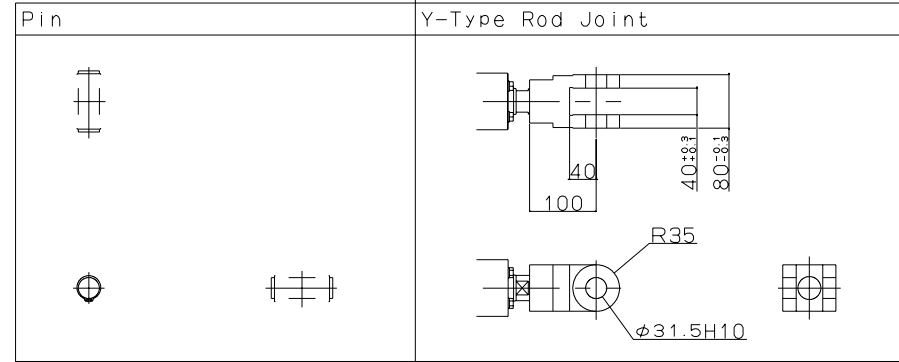

Stroke	L
100	235
150	285
200	335
250	385
300	435
350	485
400	535
500	635
600	735
700	835
800	935

JIS Symbol

Model:  
 CP611-N-FB-160X350  
 CP611H-N-FB-160X350  
 CP611S2-N-FB-160X350  
 CP611S2H-N-FB-160X350  
 CP665-N-FB-160X350