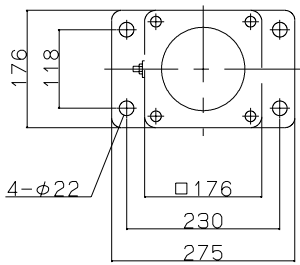

Stroke	L
100	235
150	285
200	335
250	385
300	435
350	485
400	535
500	635
600	735
700	835
800	935

JIS Symbol

Model:  
 CP611-N-FB-160X350  
 CP611H-N-FB-160X350  
 CP611S2-N-FB-160X350  
 CP611S2H-N-FB-160X350  
 CP665-N-FB-160X350