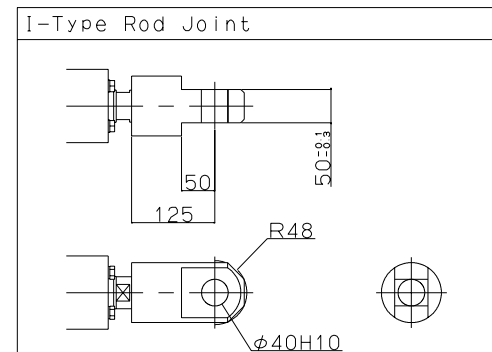

Stroke	L
100	245
150	295
200	345
250	395
300	445
350	495
400	545
500	645
600	745
700	845
800	945
900	1045
1000	1145

JIS Symbol

Model:
 CP611-N-FB-200X350
 CP611H-N-FB-200X350
 CP611S2-N-FB-200X350
 CP611S2H-N-FB-200X350
 CP665-N-FB-200X350