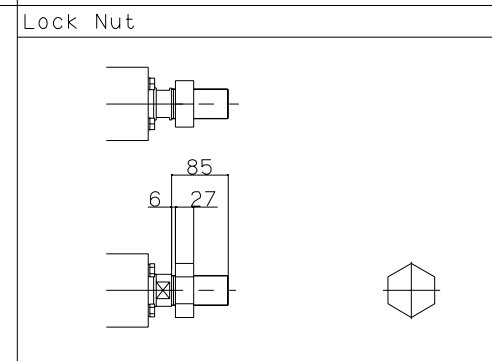

Stroke	L
100	245
150	295
200	345
250	395
300	445
350	495
400	545
500	645
600	745
700	845
800	945
900	1045
1000	1145

JIS Symbol

Model:
 CP611-N-FB-200X350
 CP611H-N-FB-200X350
 CP611S2-N-FB-200X350
 CP611S2H-N-FB-200X350
 CP665-N-FB-200X350