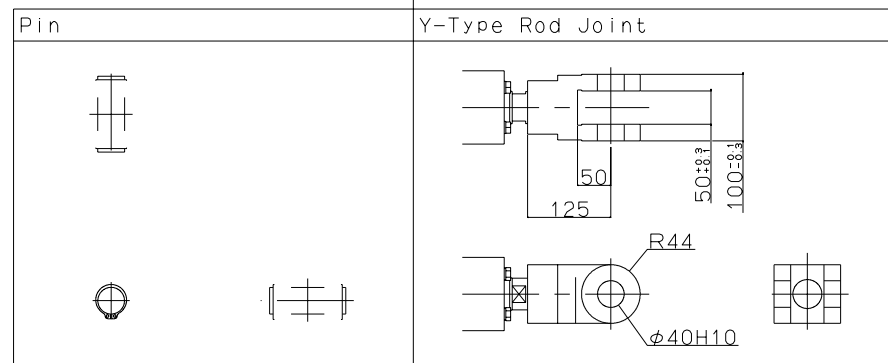

Stroke	L
100	245
150	295
200	345
250	395
300	445
350	495
400	545
500	645
600	745
700	845
800	945
900	1045
1000	1145

JIS Symbol

Model:
 CP611-N-FB-200X350
 CP611H-N-FB-200X350
 CP611S2-N-FB-200X350
 CP611S2H-N-FB-200X350
 CP665-N-FB-200X350