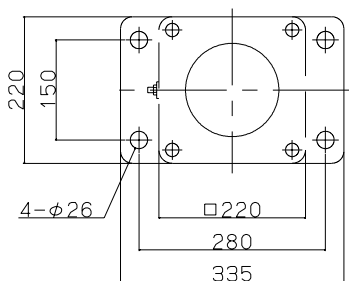

Stroke	L
100	245
150	295
200	345
250	395
300	445
350	495
400	545
500	645
600	745
700	845
800	945
900	1045
1000	1145

JIS Symbol

Model:
 CP611-N-FB-200X350
 CP611H-N-FB-200X350
 CP611S2-N-FB-200X350
 CP611S2H-N-FB-200X350
 CP665-N-FB-200X350