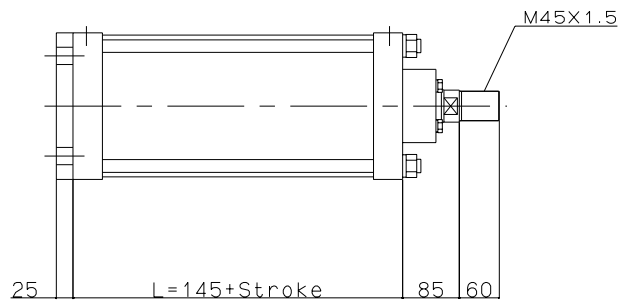

Stroke	L
100	245
150	295
200	345
250	395
300	445
350	495
400	545
500	645
600	745
700	845
800	945
900	1045
1000	1145

JIS Symbol

Model:
 CP611-N-FB-200X350
 CP611H-N-FB-200X350
 CP611S2-N-FB-200X350
 CP611S2H-N-FB-200X350
 CP665-N-FB-200X350