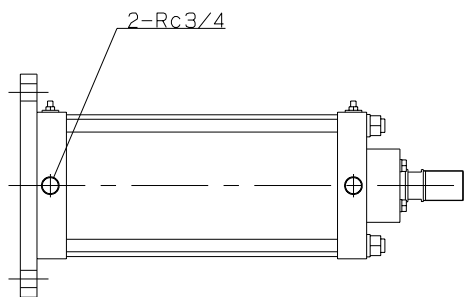

Stroke	L
100	245
150	295
200	345
250	395
300	445
350	495
400	545
500	645
600	745
700	845
800	945
900	1045
1000	1145

JIS Symbol

Model:
 CP611-N-FB-200X350
 CP611H-N-FB-200X350
 CP611S2-N-FB-200X350
 CP611S2H-N-FB-200X350
 CP665-N-FB-200X350