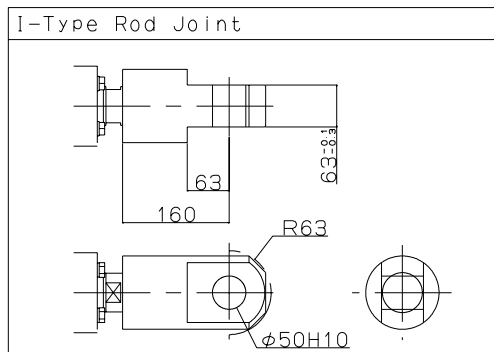

Stroke	L
100	260
150	310
200	360
250	410
300	460
350	510
400	560
500	660
600	760
700	860
800	960
900	1060
1000	1160

### JIS Symbol

Model:  
 CP611-N-FB-220X350  
 CP611H-N-FB-220X350  
 CP611S2-N-FB-220X350  
 CP611S2H-N-FB-220X350  
 CP665-N-FB-220X350

Maker: KONAN

File Name: CP61-N-FB-220