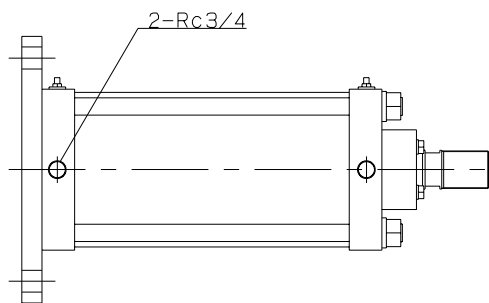

Stroke	L
100	260
150	310
200	360
250	410
300	460
350	510
400	560
500	660
600	760
700	860
800	960
900	1060
1000	1160

### JIS Symbol

Model:  
 CP611-N-FB-220X350  
 CP611H-N-FB-220X350  
 CP611S2-N-FB-220X350  
 CP611S2H-N-FB-220X350  
 CP665-N-FB-220X350

Maker: KONAN

File Name: CP61-N-FB-220