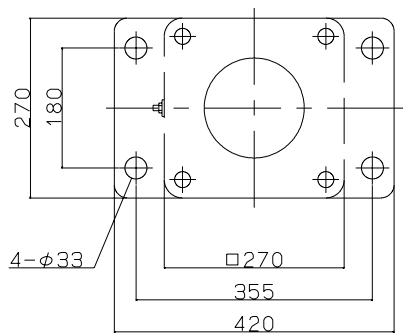

Stroke	L
100	260
150	310
200	360
250	410
300	460
350	510
400	560
500	660
600	760
700	860
800	960
900	1060
1000	1160

JIS Symbol

Model :
 CP611-N-FB-250X350
 CP611H-N-FB-250X350
 CP611S2-N-FB-250X350
 CP611S2H-N-FB-250X350
 CP665-N-FB-250X350