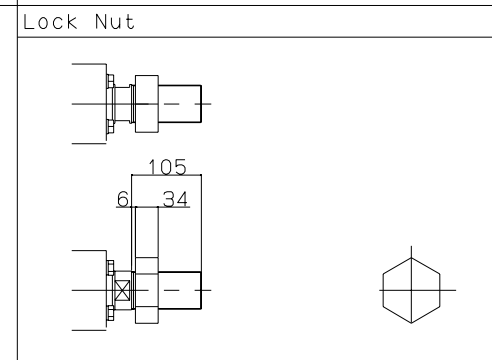

Stroke	L
100	260
150	310
200	360
250	410
300	460
350	510
400	560
500	660
600	760
700	860
800	960
900	1060
1000	1160

JIS Symbol

Model :
 CP611-N-FB-250X350
 CP611H-N-FB-250X350
 CP611S2-N-FB-250X350
 CP611S2H-N-FB-250X350
 CP665-N-FB-250X350