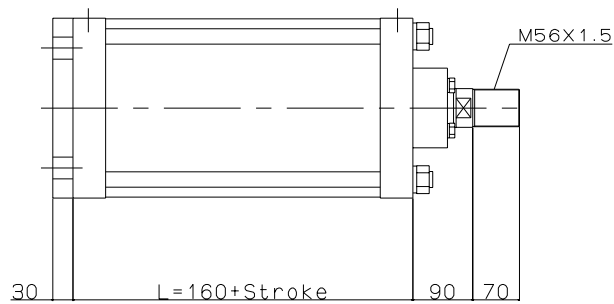

Stroke	L
100	260
150	310
200	360
250	410
300	460
350	510
400	560
500	660
600	760
700	860
800	960
900	1060
1000	1160

JIS Symbol

Model :
 CP611-N-FB-250X350
 CP611H-N-FB-250X350
 CP611S2-N-FB-250X350
 CP611S2H-N-FB-250X350
 CP665-N-FB-250X350