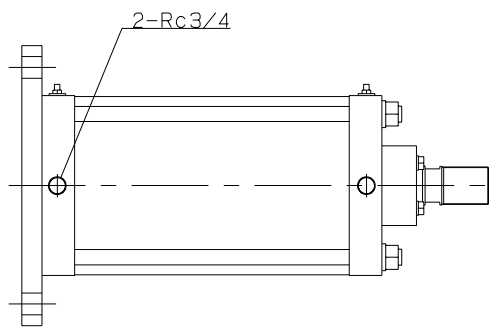

Stroke	L
100	260
150	310
200	360
250	410
300	460
350	510
400	560
500	660
600	760
700	860
800	960
900	1060
1000	1160

JIS Symbol

Model :
 CP611-N-FB-250X350
 CP611H-N-FB-250X350
 CP611S2-N-FB-250X350
 CP611S2H-N-FB-250X350
 CP665-N-FB-250X350