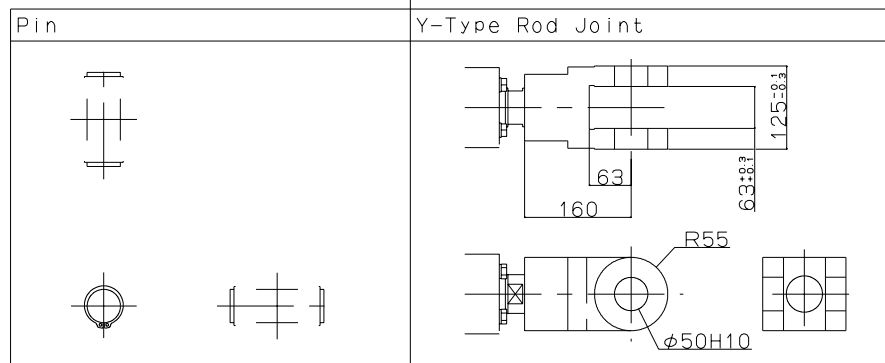

Stroke	L
100	260
150	310
200	360
250	410
300	460
350	510
400	560
500	660
600	760
700	860
800	960
900	1060
1000	1160

JIS Symbol

Model :
 CP611-N-FB-250X350
 CP611H-N-FB-250X350
 CP611S2-N-FB-250X350
 CP611S2H-N-FB-250X350
 CP665-N-FB-250X350