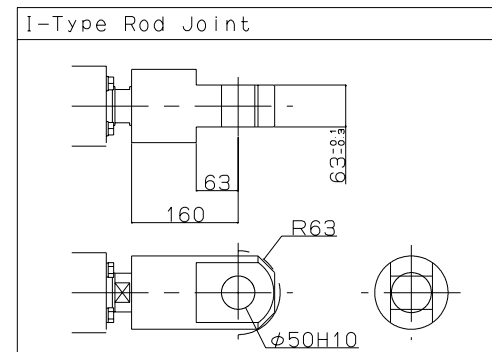

Stroke	L
100	260
150	310
200	360
250	410
300	460
350	510
400	560
500	660
600	760
700	860
800	960
900	1060
1000	1160

JIS Symbol

Model :
 CP611-N-FB-250X350
 CP611H-N-FB-250X350
 CP611S2-N-FB-250X350
 CP611S2H-N-FB-250X350
 CP665-N-FB-250X350