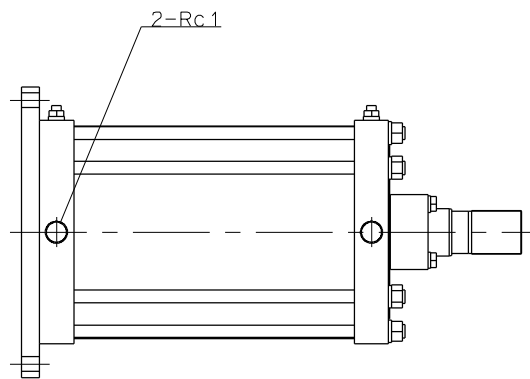

Stroke	L
100	272
150	322
200	372
250	422
300	472
350	522
400	572
500	672
600	772
700	872
800	972
900	1072
1000	1172

JIS Symbol

Model:
 CP611-N-FB-300X350
 CP611H-N-FB-300X350
 CP611S2-N-FB-300X350
 CP611S2H-N-FB-300X350
 CP665-N-FB-300X350