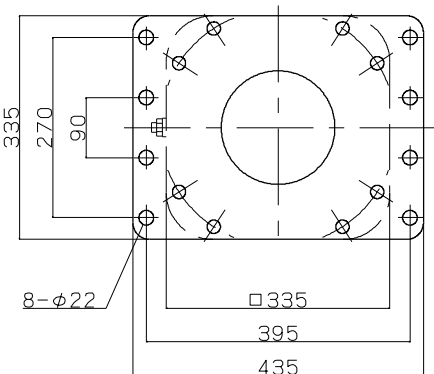

Stroke	L
100	272
150	322
200	372
250	422
300	472
350	522
400	572
500	672
600	772
700	872
800	972
900	1072
1000	1172

JIS Symbol

Model:
 CP611-N-FB-300X350
 CP611H-N-FB-300X350
 CP611S2-N-FB-300X350
 CP611S2H-N-FB-300X350
 CP665-N-FB-300X350