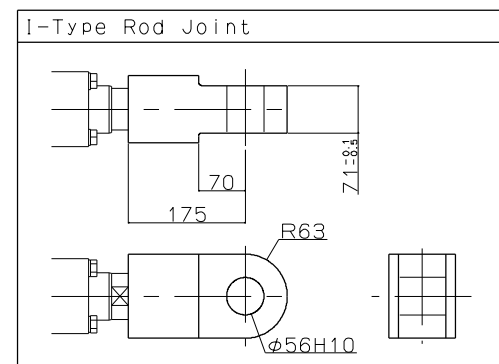

Stroke	L
100	272
150	322
200	372
250	422
300	472
350	522
400	572
500	672
600	772
700	872
800	972
900	1072
1000	1172

JIS Symbol

Model:
 CP611-N-FB-300X350
 CP611H-N-FB-300X350
 CP611S2-N-FB-300X350
 CP611S2H-N-FB-300X350
 CP665-N-FB-300X350