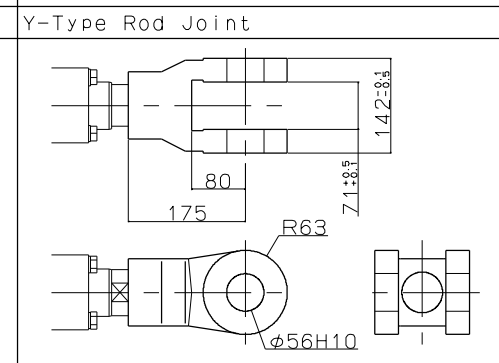

Stroke	L
100	272
150	322
200	372
250	422
300	472
350	522
400	572
500	672
600	772
700	872
800	972
900	1072
1000	1172

JIS Symbol

Model:
 CP611-N-FB-300X350
 CP611H-N-FB-300X350
 CP611S2-N-FB-300X350
 CP611S2H-N-FB-300X350
 CP665-N-FB-300X350