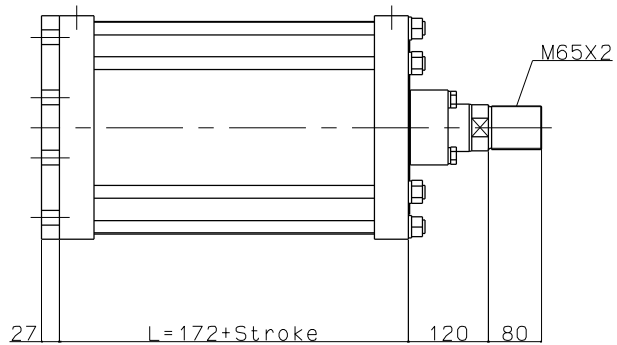

Stroke	L
100	272
150	322
200	372
250	422
300	472
350	522
400	572
500	672
600	772
700	872
800	972
900	1072
1000	1172

JIS Symbol

Model:
 CP611-N-FB-300X350
 CP611H-N-FB-300X350
 CP611S2-N-FB-300X350
 CP611S2H-N-FB-300X350
 CP665-N-FB-300X350