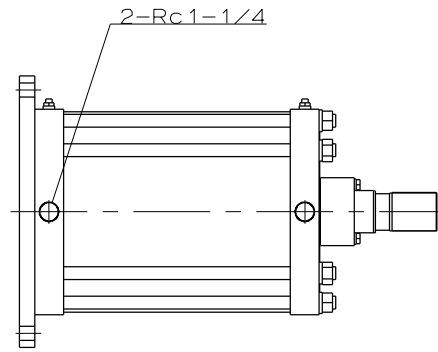

Stroke	L
100	302
150	352
200	402
250	452
300	502
350	552
400	602
500	702
600	802
700	902
800	1002
900	1102
1000	1202

### JIS Symbol

Model:  
 CP611-N-FB-400X400  
 CP611H-N-FB-400X400  
 CP611S2-N-FB-400X400  
 CP611S2H-N-FB-400X400  
 CP665-N-FB-400X400

Maker: KONAN

File Name: CP61-N-FB-400