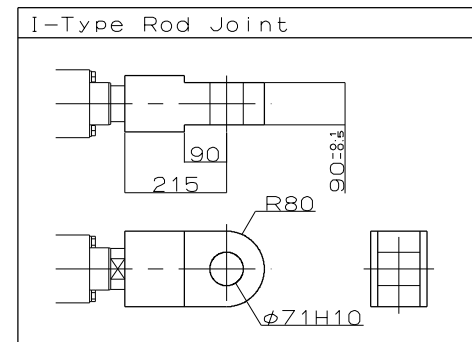

Stroke	L
100	302
150	352
200	402
250	452
300	502
350	552
400	602
500	702
600	802
700	902
800	1002
900	1102
1000	1202

### JIS Symbol

Model:  
 CP611-N-FB-400X400  
 CP611H-N-FB-400X400  
 CP611S2-N-FB-400X400  
 CP611S2H-N-FB-400X400  
 CP665-N-FB-400X400

Maker: KONAN

File Name: CP61-N-FB-400