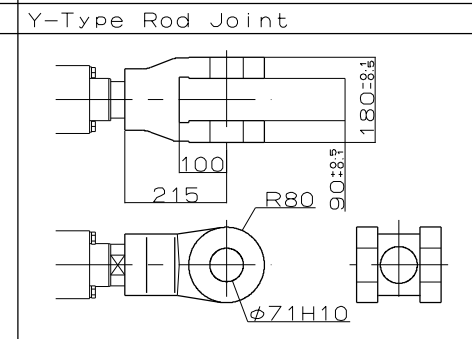

Stroke	L
100	302
150	352
200	402
250	452
300	502
350	552
400	602
500	702
600	802
700	902
800	1002
900	1102
1000	1202

### JIS Symbol

Model:  
 CP611-N-FB-400X400  
 CP611H-N-FB-400X400  
 CP611S2-N-FB-400X400  
 CP611S2H-N-FB-400X400  
 CP665-N-FB-400X400

Maker: KONAN

File Name: CP61-N-FB-400