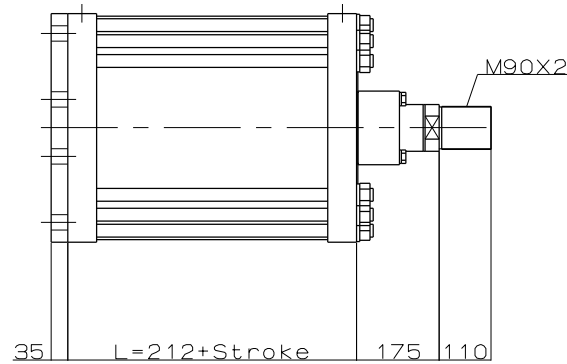

Stroke	L
100	312
150	362
200	412
250	462
300	512
350	562
400	612
500	712
600	812
700	912
800	1012
900	1112
1000	1212

JIS Symbol

Model:
 CP611-N-FB-450X400
 CP611H-N-FB-450X400
 CP611S2-N-FB-450X400
 CP611S2H-N-FB-450X400
 CP665-N-FB-450X400