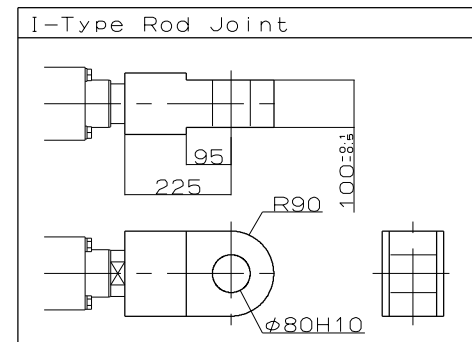

Stroke	L
100	312
150	362
200	412
250	462
300	512
350	562
400	612
500	712
600	812
700	912
800	1012
900	1112
1000	1212

JIS Symbol

Model:
 CP611-N-FB-450X400
 CP611H-N-FB-450X400
 CP611S2-N-FB-450X400
 CP611S2H-N-FB-450X400
 CP665-N-FB-450X400