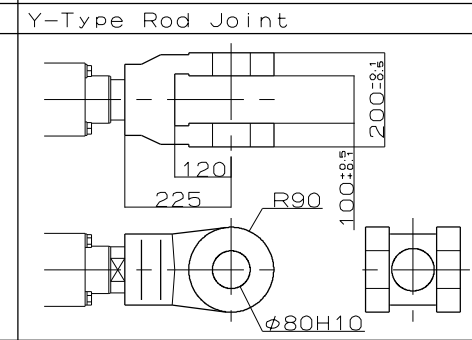

Stroke	L
100	312
150	362
200	412
250	462
300	512
350	562
400	612
500	712
600	812
700	912
800	1012
900	1112
1000	1212

JIS Symbol

Model:
 CP611-N-FB-450X400
 CP611H-N-FB-450X400
 CP611S2-N-FB-450X400
 CP611S2H-N-FB-450X400
 CP665-N-FB-450X400

Maker: KONAN

File Name: CP61-N-FB-450