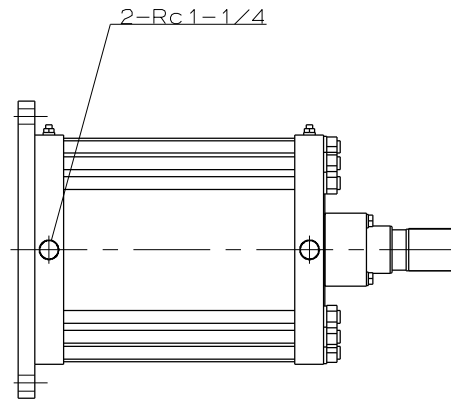

Stroke	L
100	312
150	362
200	412
250	462
300	512
350	562
400	612
500	712
600	812
700	912
800	1012
900	1112
1000	1212

JIS Symbol

Model:
 CP611-N-FB-450X400
 CP611H-N-FB-450X400
 CP611S2-N-FB-450X400
 CP611S2H-N-FB-450X400
 CP665-N-FB-450X400