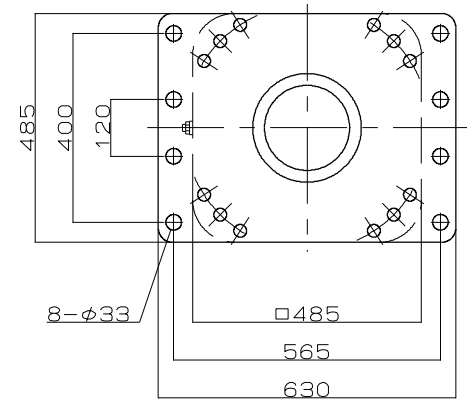

Stroke	L
100	312
150	362
200	412
250	462
300	512
350	562
400	612
500	712
600	812
700	912
800	1012
900	1112
1000	1212

JIS Symbol

Model:
 CP611-N-FB-450X400
 CP611H-N-FB-450X400
 CP611S2-N-FB-450X400
 CP611S2H-N-FB-450X400
 CP665-N-FB-450X400