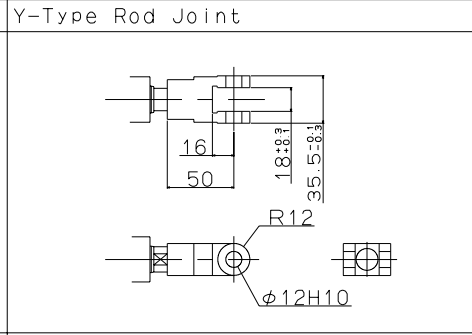

Stroke	L
100	205
150	255
200	305
250	355
300	405
400	505
500	605
600	705

JIS Symbol

Model :
 CP611-N-FB-50X200
 CP611H-N-FB-50X200
 CP611S2-N-FB-50X200
 CP611S2H-N-FB-50X200
 CP611LU-N-FB-50X200

Maker : KONAN