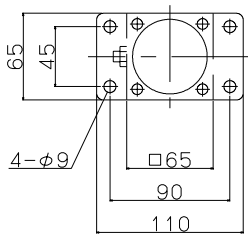

Stroke	L
100	205
150	255
200	305
250	355
300	405
400	505
500	605
600	705

JIS Symbol

Model :
 CP611-N-FB-50X200
 CP611H-N-FB-50X200
 CP611S2-N-FB-50X200
 CP611S2H-N-FB-50X200
 CP611LU-N-FB-50X200

Maker : KONAN