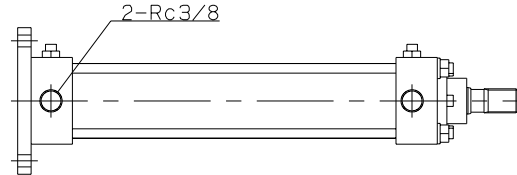

Stroke	L
100	205
150	255
200	305
250	355
300	405
400	505
500	605
600	705

JIS Symbol

Model :
 CP611-N-FB-50X200
 CP611H-N-FB-50X200
 CP611S2-N-FB-50X200
 CP611S2H-N-FB-50X200
 CP611LU-N-FB-50X200

Maker : KONAN