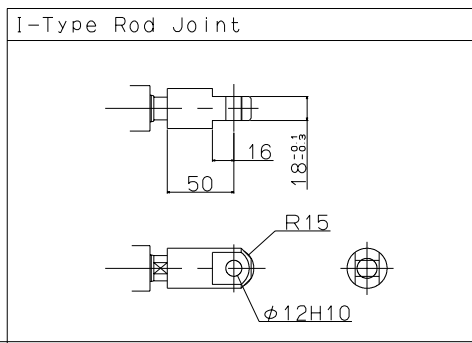

Stroke	L
100	205
150	255
200	305
250	355
300	405
400	505
500	605
600	705

JIS Symbol

Model :
 CP611-N-FB-50X200
 CP611H-N-FB-50X200
 CP611S2-N-FB-50X200
 CP611S2H-N-FB-50X200
 CP611LU-N-FB-50X200

Maker : KONAN