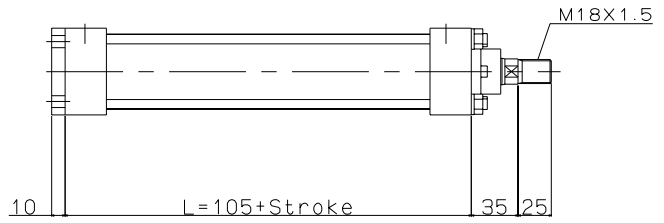

Stroke	L
100	205
150	255
200	305
250	355
300	405
400	505
500	605
600	705

JIS Symbol

Model :
 CP611-N-FB-50X200
 CP611H-N-FB-50X200
 CP611S2-N-FB-50X200
 CP611S2H-N-FB-50X200
 CP611LU-N-FB-50X200

Maker : KONAN