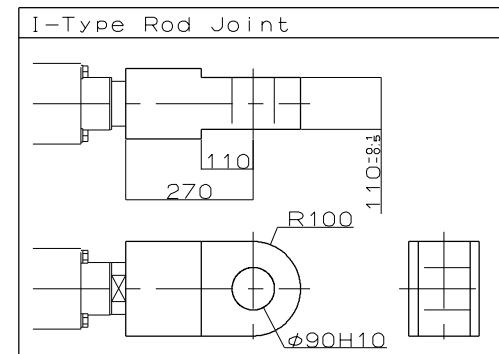

Stroke	L
100	317
150	367
200	417
250	467
300	517
350	567
400	617
500	717
600	817
700	917
800	1017
900	1117
1000	1217

JIS Symbol

Model:
 CP611-N-FB-500X400
 CP611H-N-FB-500X400
 CP611S2-N-FB-500X400
 CP611S2H-N-FB-500X400
 CP665-N-FB-500X400

Maker: KONAN

File Name: CP61-N-FB-500