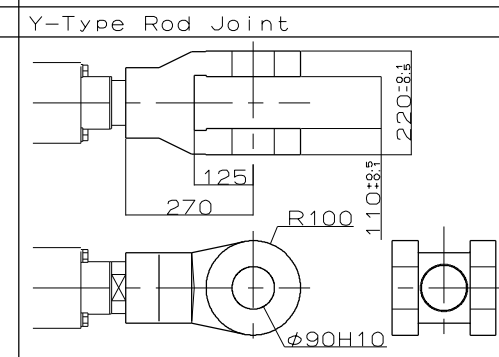

Stroke	L
100	317
150	367
200	417
250	467
300	517
350	567
400	617
500	717
600	817
700	917
800	1017
900	1117
1000	1217

JIS Symbol

Model:
 CP611-N-FB-500X400
 CP611H-N-FB-500X400
 CP611S2-N-FB-500X400
 CP611S2H-N-FB-500X400
 CP665-N-FB-500X400

Maker: KONAN

File Name: CP61-N-FB-500