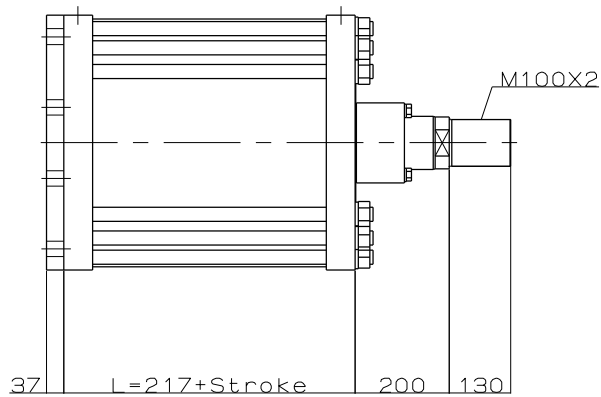

Stroke	L
100	317
150	367
200	417
250	467
300	517
350	567
400	617
500	717
600	817
700	917
800	1017
900	1117
1000	1217

JIS Symbol

Model:
 CP611-N-FB-500X400
 CP611H-N-FB-500X400
 CP611S2-N-FB-500X400
 CP611S2H-N-FB-500X400
 CP665-N-FB-500X400

Maker: KONAN

File Name: CP61-N-FB-500