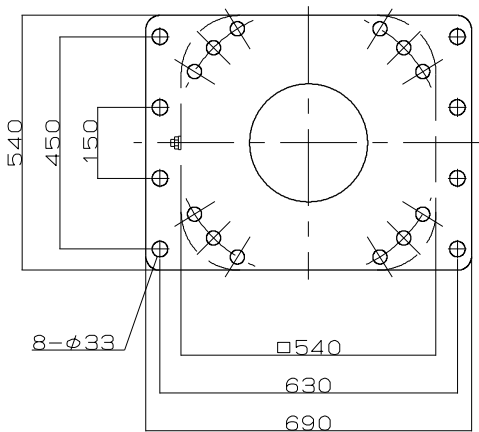

Stroke	L
100	317
150	367
200	417
250	467
300	517
350	567
400	617
500	717
600	817
700	917
800	1017
900	1117
1000	1217

JIS Symbol

Model:
 CP611-N-FB-500X400
 CP611H-N-FB-500X400
 CP611S2-N-FB-500X400
 CP611S2H-N-FB-500X400
 CP665-N-FB-500X400