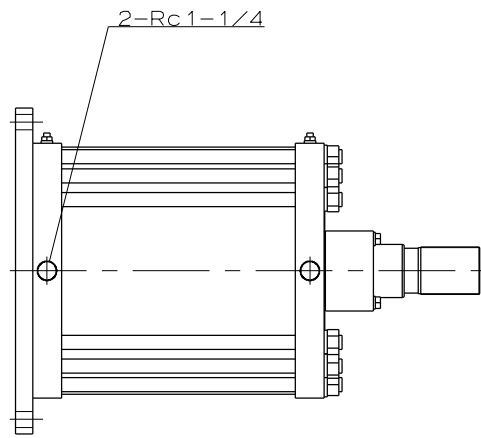

Stroke	L
100	317
150	367
200	417
250	467
300	517
350	567
400	617
500	717
600	817
700	917
800	1017
900	1117
1000	1217

JIS Symbol

Model:
 CP611-N-FB-500X400
 CP611H-N-FB-500X400
 CP611S2-N-FB-500X400
 CP611S2H-N-FB-500X400
 CP665-N-FB-500X400