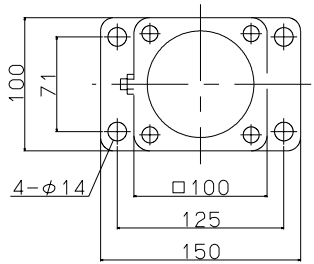

Stroke	L
100	212
150	262
200	312
250	362
300	412
400	512
500	612
600	712
700	812
800	912

JIS Symbol

Model :  
 CP611-N-FB-80X200  
 CP611H-N-FB-80X200  
 CP611S2-N-FB-80X200  
 CP611S2H-N-FB-80X200  
 CP611LU-N-FB-80X200