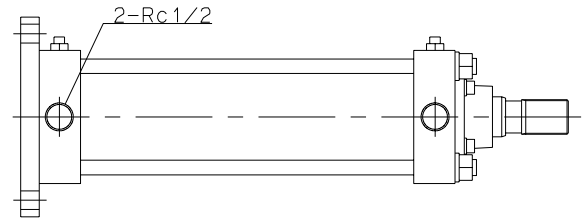

Stroke	L
100	212
150	262
200	312
250	362
300	412
400	512
500	612
600	712
700	812
800	912

JIS Symbol

Model :  
 CP611-N-FB-80X200  
 CP611H-N-FB-80X200  
 CP611S2-N-FB-80X200  
 CP611S2H-N-FB-80X200  
 CP611LU-N-FB-80X200