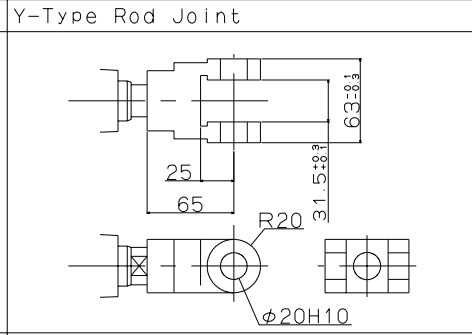

Stroke	L
100	212
150	262
200	312
250	362
300	412
400	512
500	612
600	712
700	812
800	912

JIS Symbol

Model :  
 CP611-N-FB-80X200  
 CP611H-N-FB-80X200  
 CP611S2-N-FB-80X200  
 CP611S2H-N-FB-80X200  
 CP611LU-N-FB-80X200