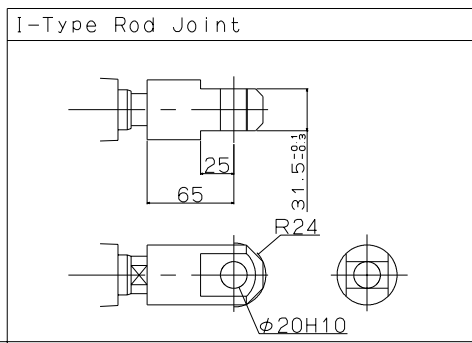

Stroke	L
100	212
150	262
200	312
250	362
300	412
400	512
500	612
600	712
700	812
800	912

JIS Symbol

Model :  
 CP611-N-FB-80X200  
 CP611H-N-FB-80X200  
 CP611S2-N-FB-80X200  
 CP611S2H-N-FB-80X200  
 CP611LU-N-FB-80X200