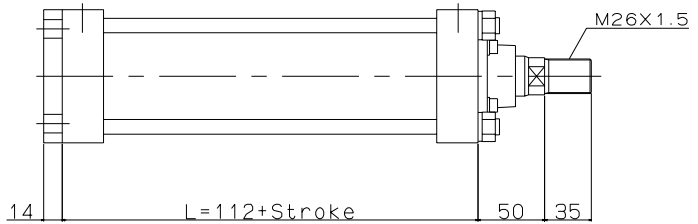

Stroke	L
100	212
150	262
200	312
250	362
300	412
400	512
500	612
600	712
700	812
800	912

JIS Symbol

Model :  
 CP611-N-FB-80X200  
 CP611H-N-FB-80X200  
 CP611S2-N-FB-80X200  
 CP611S2H-N-FB-80X200  
 CP611LU-N-FB-80X200