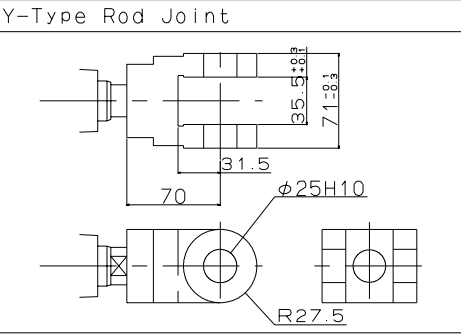

Stroke	L
100	212
150	262
200	312
250	362
300	412
400	512
500	612
600	712
700	812
800	912

JIS Symbol

Model:
 CP611-N-LB-100X200
 CP611H-N-LB-100X200
 CP611S2-N-LB-100X200
 CP611S2H-N-LB-100X200
 CP611LU-N-LB-100X200