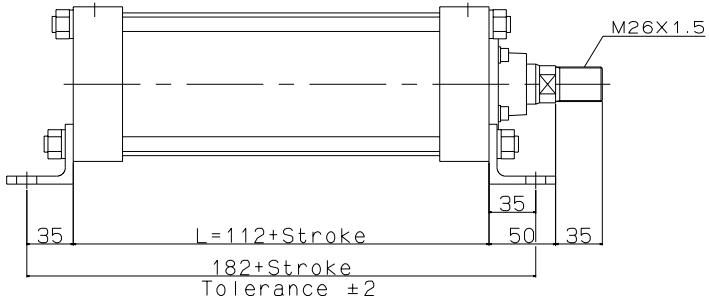

Stroke	L
100	212
150	262
200	312
250	362
300	412
400	512
500	612
600	712
700	812
800	912

JIS Symbol

Model:
 CP611-N-LB-100X200
 CP611H-N-LB-100X200
 CP611S2-N-LB-100X200
 CP611S2H-N-LB-100X200
 CP611LU-N-LB-100X200