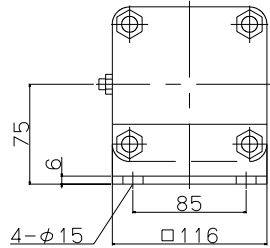

Stroke	L
100	212
150	262
200	312
250	362
300	412
400	512
500	612
600	712
700	812
800	912

JIS Symbol

Model:
 CP611-N-LB-100X200
 CP611H-N-LB-100X200
 CP611S2-N-LB-100X200
 CP611S2H-N-LB-100X200
 CP611LU-N-LB-100X200