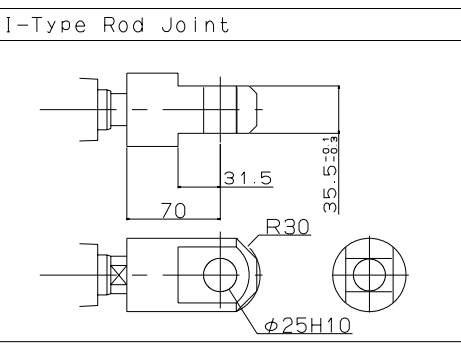

Stroke	L
100	212
150	262
200	312
250	362
300	412
400	512
500	612
600	712
700	812
800	912

JIS Symbol

Model:
 CP611-N-LB-100X200
 CP611H-N-LB-100X200
 CP611S2-N-LB-100X200
 CP611S2H-N-LB-100X200
 CP611LU-N-LB-100X200