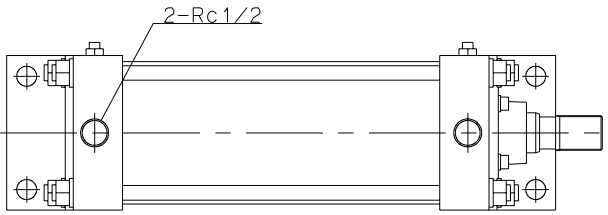

Stroke	L
100	212
150	262
200	312
250	362
300	412
400	512
500	612
600	712
700	812
800	912

JIS Symbol

Model:
 CP611-N-LB-100X200
 CP611H-N-LB-100X200
 CP611S2-N-LB-100X200
 CP611S2H-N-LB-100X200
 CP611LU-N-LB-100X200