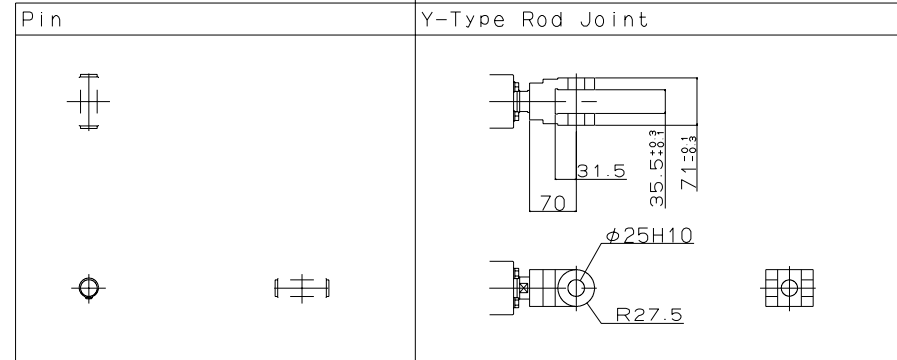

Stroke	L
100	221
150	271
200	321
250	371
300	421
350	471
400	521
500	621
600	721
700	821
800	921

JIS Symbol

Model:
 CP611-N-LB-125X350
 CP611H-N-LB-125X350
 CP611S2-N-LB-125X350
 CP611S2H-N-LB-125X350
 CP665-N-LB-125X350