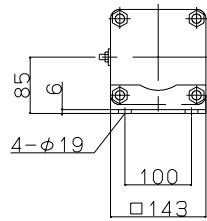

Stroke	L
100	221
150	271
200	321
250	371
300	421
350	471
400	521
500	621
600	721
700	821
800	921

JIS Symbol

Model:
 CP611-N-LB-125X350
 CP611H-N-LB-125X350
 CP611S2-N-LB-125X350
 CP611S2H-N-LB-125X350
 CP665-N-LB-125X350