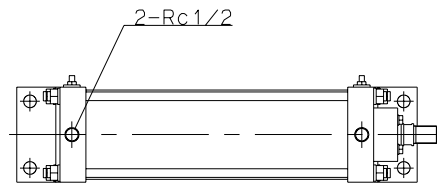

Stroke	L
100	221
150	271
200	321
250	371
300	421
350	471
400	521
500	621
600	721
700	821
800	921

JIS Symbol

Model:
 CP611-N-LB-125X350
 CP611H-N-LB-125X350
 CP611S2-N-LB-125X350
 CP611S2H-N-LB-125X350
 CP665-N-LB-125X350