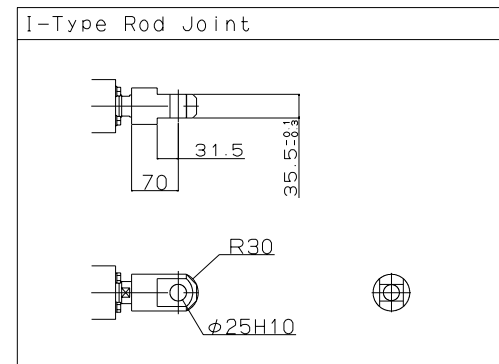

Stroke	L
100	221
150	271
200	321
250	371
300	421
350	471
400	521
500	621
600	721
700	821
800	921

JIS Symbol

Model:
 CP611-N-LB-125X350
 CP611H-N-LB-125X350
 CP611S2-N-LB-125X350
 CP611S2H-N-LB-125X350
 CP665-N-LB-125X350

Maker: KONAN

File Name: CP61-N-LB-125