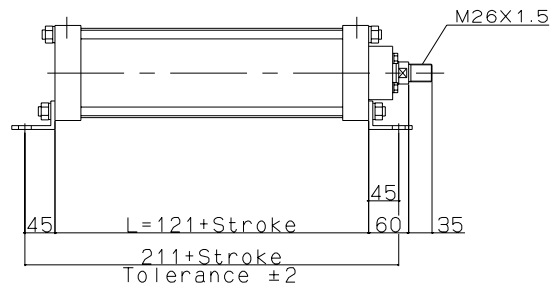

Stroke	L
100	221
150	271
200	321
250	371
300	421
350	471
400	521
500	621
600	721
700	821
800	921

JIS Symbol

Model:
 CP611-N-LB-125X350
 CP611H-N-LB-125X350
 CP611S2-N-LB-125X350
 CP611S2H-N-LB-125X350
 CP665-N-LB-125X350

Maker: KONAN

File Name: CP61-N-LB-125