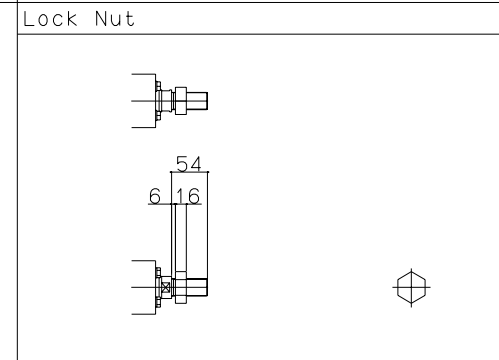

Stroke	L
100	221
150	271
200	321
250	371
300	421
350	471
400	521
500	621
600	721
700	821
800	921

JIS Symbol

Model:
 CP611-N-LB-125X350
 CP611H-N-LB-125X350
 CP611S2-N-LB-125X350
 CP611S2H-N-LB-125X350
 CP665-N-LB-125X350