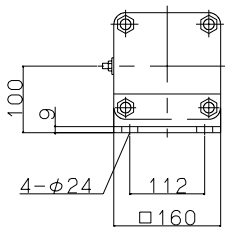

Stroke	L
100	235
150	285
200	335
250	385
300	435
350	485
400	535
500	635
600	735
700	835
800	935

JIS Symbol

Model:
 CP611-N-LB-140X350
 CP611H-N-LB-140X350
 CP611S2-N-LB-140X350
 CP611S2H-N-LB-140X350
 CP665-N-LB-140X350