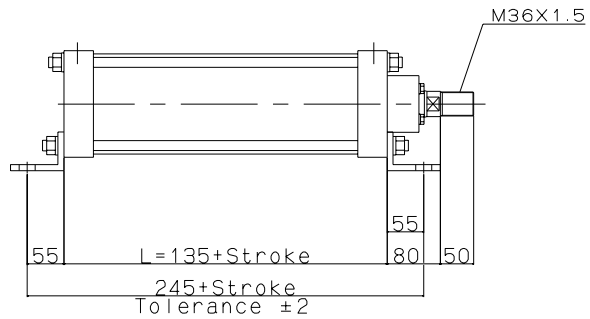

Stroke	L
100	235
150	285
200	335
250	385
300	435
350	485
400	535
500	635
600	735
700	835
800	935

JIS Symbol

Model:
 CP611-N-LB-140X350
 CP611H-N-LB-140X350
 CP611S2-N-LB-140X350
 CP611S2H-N-LB-140X350
 CP665-N-LB-140X350