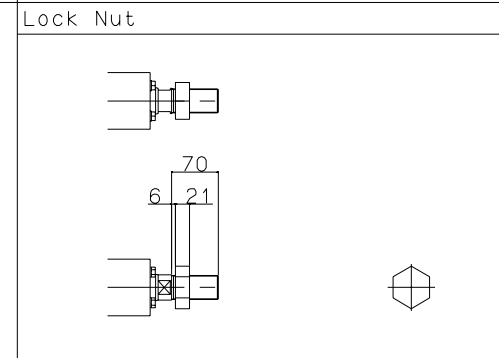

Stroke	L
100	235
150	285
200	335
250	385
300	435
350	485
400	535
500	635
600	735
700	835
800	935

JIS Symbol

Model:
 CP611-N-LB-140X350
 CP611H-N-LB-140X350
 CP611S2-N-LB-140X350
 CP611S2H-N-LB-140X350
 CP665-N-LB-140X350