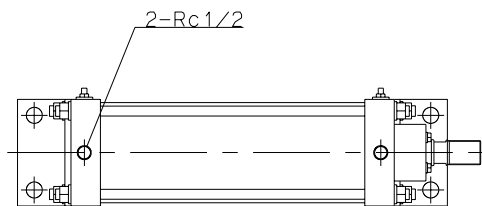

Stroke	L
100	235
150	285
200	335
250	385
300	435
350	485
400	535
500	635
600	735
700	835
800	935

JIS Symbol

Model:
 CP611-N-LB-140X350
 CP611H-N-LB-140X350
 CP611S2-N-LB-140X350
 CP611S2H-N-LB-140X350
 CP665-N-LB-140X350