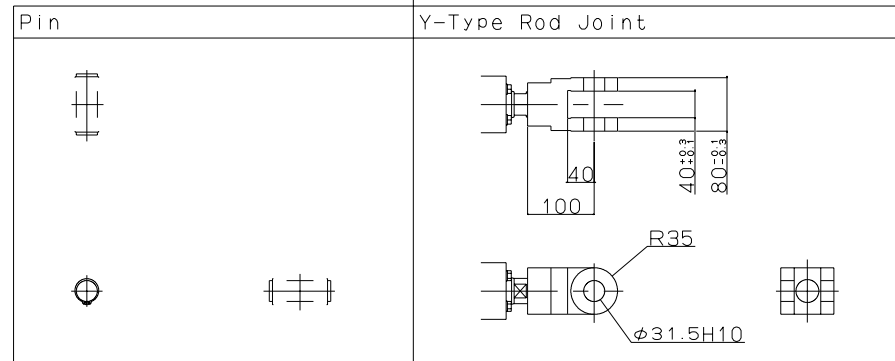

Stroke	L
100	235
150	285
200	335
250	385
300	435
350	485
400	535
500	635
600	735
700	835
800	935

JIS Symbol

Model:
 CP611-N-LB-140X350
 CP611H-N-LB-140X350
 CP611S2-N-LB-140X350
 CP611S2H-N-LB-140X350
 CP665-N-LB-140X350