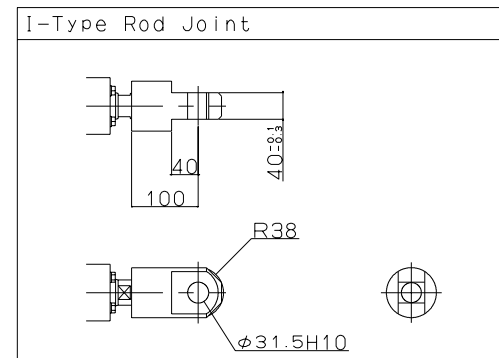

Stroke	L
100	235
150	285
200	335
250	385
300	435
350	485
400	535
500	635
600	735
700	835
800	935

JIS Symbol

Model:
 CP611-N-LB-140X350
 CP611H-N-LB-140X350
 CP611S2-N-LB-140X350
 CP611S2H-N-LB-140X350
 CP665-N-LB-140X350