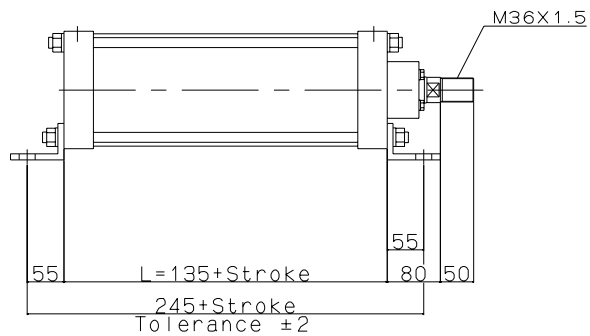

Stroke	L
100	235
150	285
200	335
250	385
300	435
350	485
400	535
500	635
600	735
700	835
800	935

JIS Symbol

Model:
 CP611-N-LB-160X350
 CP611H-N-LB-160X350
 CP611S2-N-LB-160X350
 CP611S2H-N-LB-160X350
 CP665-N-LB-160X350