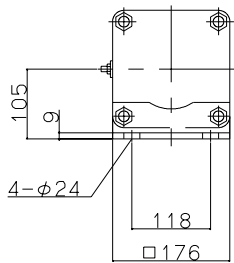

Stroke	L
100	235
150	285
200	335
250	385
300	435
350	485
400	535
500	635
600	735
700	835
800	935

JIS Symbol

Model:
 CP611-N-LB-160X350
 CP611H-N-LB-160X350
 CP611S2-N-LB-160X350
 CP611S2H-N-LB-160X350
 CP665-N-LB-160X350