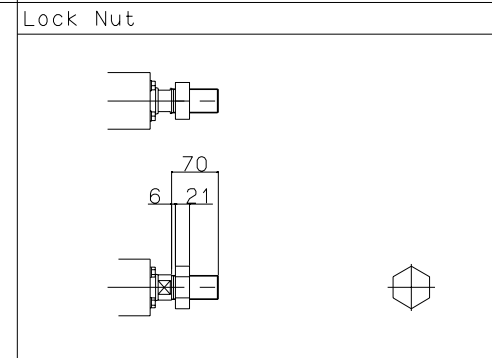

Stroke	L
100	235
150	285
200	335
250	385
300	435
350	485
400	535
500	635
600	735
700	835
800	935

JIS Symbol

Model:
 CP611-N-LB-160X350
 CP611H-N-LB-160X350
 CP611S2-N-LB-160X350
 CP611S2H-N-LB-160X350
 CP665-N-LB-160X350