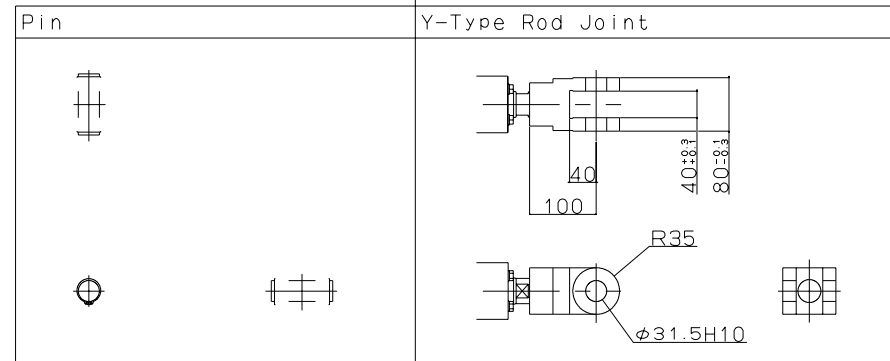

Stroke	L
100	235
150	285
200	335
250	385
300	435
350	485
400	535
500	635
600	735
700	835
800	935

JIS Symbol

Model:
 CP611-N-LB-160X350
 CP611H-N-LB-160X350
 CP611S2-N-LB-160X350
 CP611S2H-N-LB-160X350
 CP665-N-LB-160X350