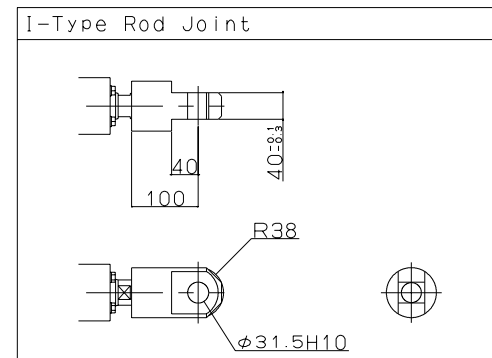

Stroke	L
100	235
150	285
200	335
250	385
300	435
350	485
400	535
500	635
600	735
700	835
800	935

JIS Symbol

Model:
 CP611-N-LB-160X350
 CP611H-N-LB-160X350
 CP611S2-N-LB-160X350
 CP611S2H-N-LB-160X350
 CP665-N-LB-160X350

Maker: KONAN

File Name: CP61-N-LB-160