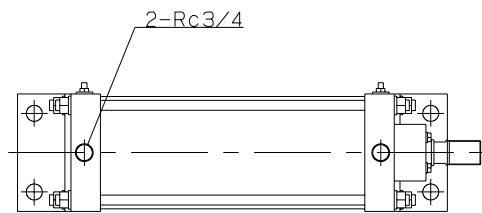

Stroke	L
100	235
150	285
200	335
250	385
300	435
350	485
400	535
500	635
600	735
700	835
800	935

JIS Symbol

Model:
 CP611-N-LB-160X350
 CP611H-N-LB-160X350
 CP611S2-N-LB-160X350
 CP611S2H-N-LB-160X350
 CP665-N-LB-160X350