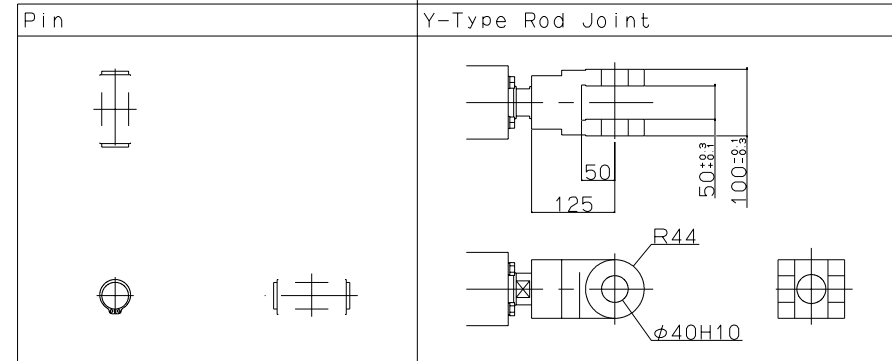

Stroke	L
100	245
150	295
200	345
250	395
300	445
350	495
400	545
500	645
600	745
700	845
800	945
900	1045
1000	1145

JIS Symbol

Model:
 CP611-N-LB-180X350
 CP611H-N-LB-180X350
 CP611S2-N-LB-180X350
 CP611S2H-N-LB-180X350
 CP665-N-LB-180X350