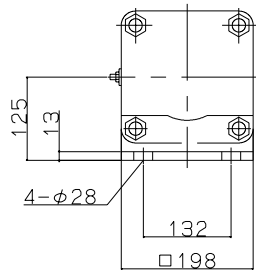

Stroke	L
100	245
150	295
200	345
250	395
300	445
350	495
400	545
500	645
600	745
700	845
800	945
900	1045
1000	1145

JIS Symbol

Model:
 CP611-N-LB-180X350
 CP611H-N-LB-180X350
 CP611S2-N-LB-180X350
 CP611S2H-N-LB-180X350
 CP665-N-LB-180X350