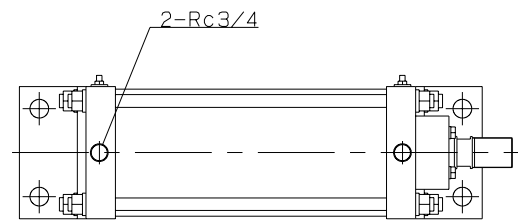

Stroke	L
100	245
150	295
200	345
250	395
300	445
350	495
400	545
500	645
600	745
700	845
800	945
900	1045
1000	1145

JIS Symbol

Model:
 CP611-N-LB-180X350
 CP611H-N-LB-180X350
 CP611S2-N-LB-180X350
 CP611S2H-N-LB-180X350
 CP665-N-LB-180X350