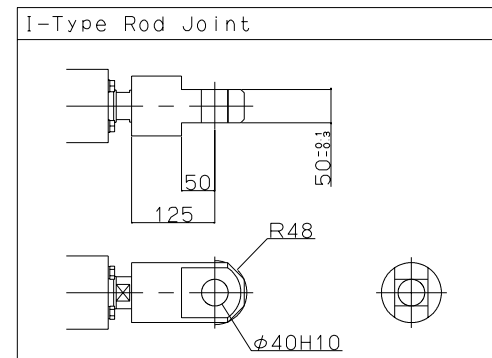

Stroke	L
100	245
150	295
200	345
250	395
300	445
350	495
400	545
500	645
600	745
700	845
800	945
900	1045
1000	1145

JIS Symbol

Model:
 CP611-N-LB-180X350
 CP611H-N-LB-180X350
 CP611S2-N-LB-180X350
 CP611S2H-N-LB-180X350
 CP665-N-LB-180X350

Maker: KONAN

File Name: CP61-N-LB-180