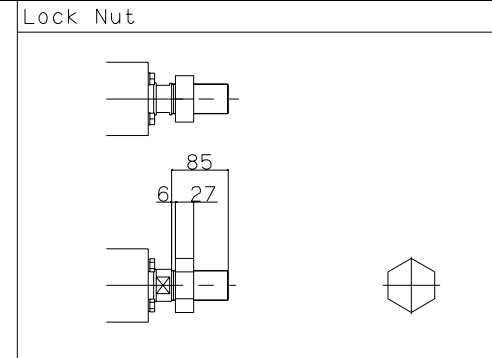

Stroke	L
100	245
150	295
200	345
250	395
300	445
350	495
400	545
500	645
600	745
700	845
800	945
900	1045
1000	1145

JIS Symbol

Model:
 CP611-N-LB-180X350
 CP611H-N-LB-180X350
 CP611S2-N-LB-180X350
 CP611S2H-N-LB-180X350
 CP665-N-LB-180X350