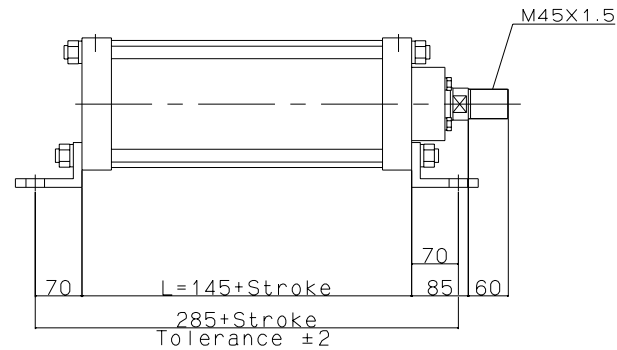

Stroke	L
100	245
150	295
200	345
250	395
300	445
350	495
400	545
500	645
600	745
700	845
800	945
900	1045
1000	1145

JIS Symbol

Model:
 CP611-N-LB-180X350
 CP611H-N-LB-180X350
 CP611S2-N-LB-180X350
 CP611S2H-N-LB-180X350
 CP665-N-LB-180X350