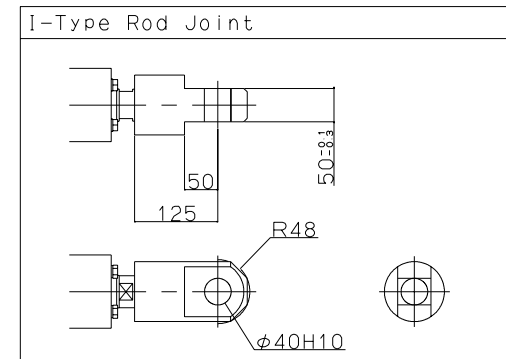

| Stroke | L    |
|--------|------|
| 100    | 245  |
| 150    | 295  |
| 200    | 345  |
| 250    | 395  |
| 300    | 445  |
| 350    | 495  |
| 400    | 545  |
| 500    | 645  |
| 600    | 745  |
| 700    | 845  |
| 800    | 945  |
| 900    | 1045 |
| 1000   | 1145 |

JIS Symbol

Model:  
 CP611-N-LB-200X350  
 CP611H-N-LB-200X350  
 CP611S2-N-LB-200X350  
 CP611S2H-N-LB-200X350  
 CP665-N-LB-200X350

Maker: KONAN

File Name: CP61-N-LB-200