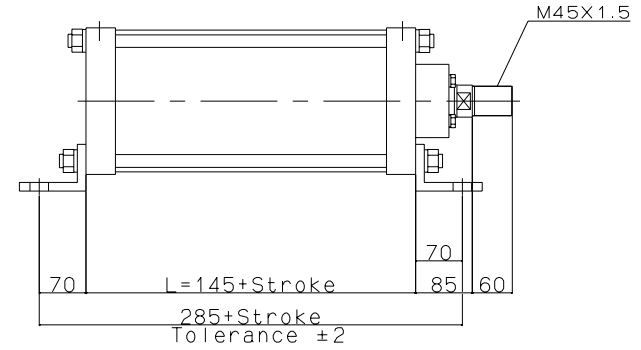

| Stroke | L    |
|--------|------|
| 100    | 245  |
| 150    | 295  |
| 200    | 345  |
| 250    | 395  |
| 300    | 445  |
| 350    | 495  |
| 400    | 545  |
| 500    | 645  |
| 600    | 745  |
| 700    | 845  |
| 800    | 945  |
| 900    | 1045 |
| 1000   | 1145 |

JIS Symbol

Model:  
 CP611-N-LB-200X350  
 CP611H-N-LB-200X350  
 CP611S2-N-LB-200X350  
 CP611S2H-N-LB-200X350  
 CP665-N-LB-200X350

Maker: KONAN

File Name: CP61-N-LB-200