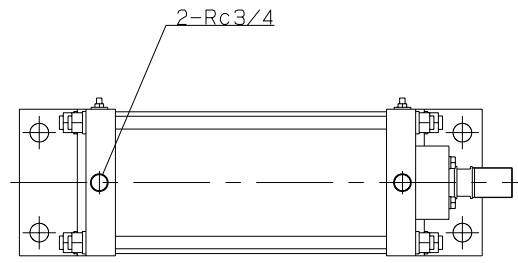

| Stroke | L    |
|--------|------|
| 100    | 245  |
| 150    | 295  |
| 200    | 345  |
| 250    | 395  |
| 300    | 445  |
| 350    | 495  |
| 400    | 545  |
| 500    | 645  |
| 600    | 745  |
| 700    | 845  |
| 800    | 945  |
| 900    | 1045 |
| 1000   | 1145 |

JIS Symbol

Model:  
 CP611-N-LB-200X350  
 CP611H-N-LB-200X350  
 CP611S2-N-LB-200X350  
 CP611S2H-N-LB-200X350  
 CP665-N-LB-200X350

Maker: KONAN

File Name: CP61-N-LB-200