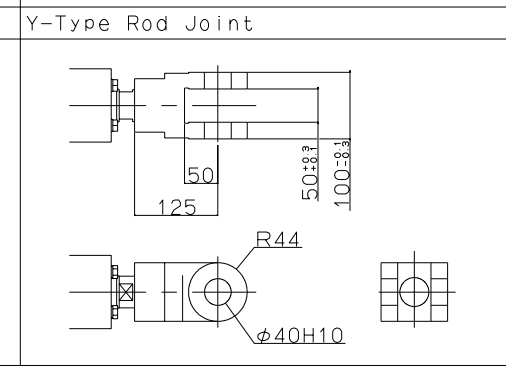

| Stroke | L    |
|--------|------|
| 100    | 245  |
| 150    | 295  |
| 200    | 345  |
| 250    | 395  |
| 300    | 445  |
| 350    | 495  |
| 400    | 545  |
| 500    | 645  |
| 600    | 745  |
| 700    | 845  |
| 800    | 945  |
| 900    | 1045 |
| 1000   | 1145 |

JIS Symbol

Model:  
 CP611-N-LB-200X350  
 CP611H-N-LB-200X350  
 CP611S2-N-LB-200X350  
 CP611S2H-N-LB-200X350  
 CP665-N-LB-200X350

Maker: KONAN

File Name: CP61-N-LB-200