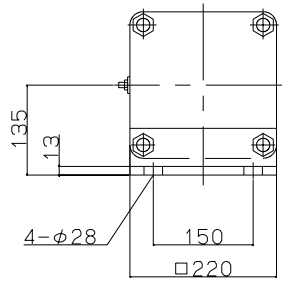

| Stroke | L    |
|--------|------|
| 100    | 245  |
| 150    | 295  |
| 200    | 345  |
| 250    | 395  |
| 300    | 445  |
| 350    | 495  |
| 400    | 545  |
| 500    | 645  |
| 600    | 745  |
| 700    | 845  |
| 800    | 945  |
| 900    | 1045 |
| 1000   | 1145 |

JIS Symbol

Model:  
 CP611-N-LB-200X350  
 CP611H-N-LB-200X350  
 CP611S2-N-LB-200X350  
 CP611S2H-N-LB-200X350  
 CP665-N-LB-200X350

Maker: KONAN

File Name: CP61-N-LB-200