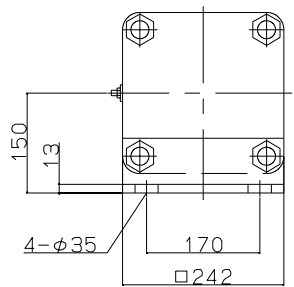

Stroke	L
100	260
150	310
200	360
250	410
300	460
350	510
400	560
500	660
600	760
700	860
800	960
900	1060
1000	1160

JIS Symbol

Model:
 CP611-N-LB-220X350
 CP611H-N-LB-220X350
 CP611S2-N-LB-220X350
 CP611S2H-N-LB-220X350
 CP665-N-LB-220X350