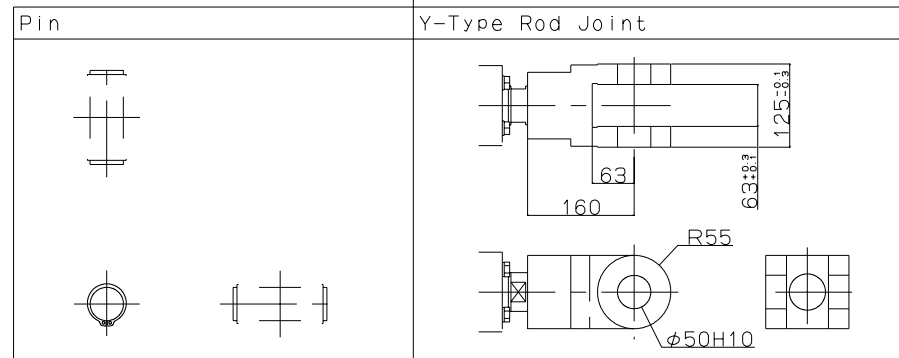

Stroke	L
100	260
150	310
200	360
250	410
300	460
350	510
400	560
500	660
600	760
700	860
800	960
900	1060
1000	1160

JIS Symbol

Model:
 CP611-N-LB-220X350
 CP611H-N-LB-220X350
 CP611S2-N-LB-220X350
 CP611S2H-N-LB-220X350
 CP665-N-LB-220X350