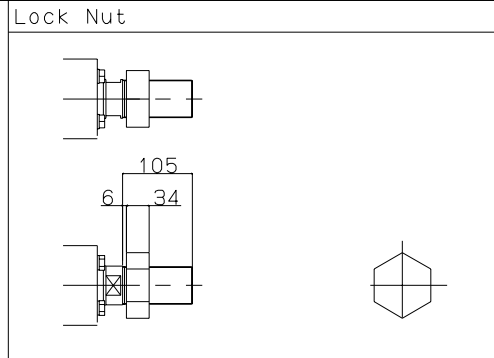

Stroke	L
100	260
150	310
200	360
250	410
300	460
350	510
400	560
500	660
600	760
700	860
800	960
900	1060
1000	1160

JIS Symbol

Model:
 CP611-N-LB-220X350
 CP611H-N-LB-220X350
 CP611S2-N-LB-220X350
 CP611S2H-N-LB-220X350
 CP665-N-LB-220X350