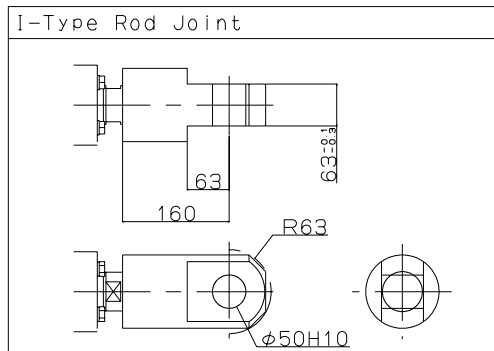

Stroke	L
100	260
150	310
200	360
250	410
300	460
350	510
400	560
500	660
600	760
700	860
800	960
900	1060
1000	1160

JIS Symbol

Model:
 CP611-N-LB-220X350
 CP611H-N-LB-220X350
 CP611S2-N-LB-220X350
 CP611S2H-N-LB-220X350
 CP665-N-LB-220X350