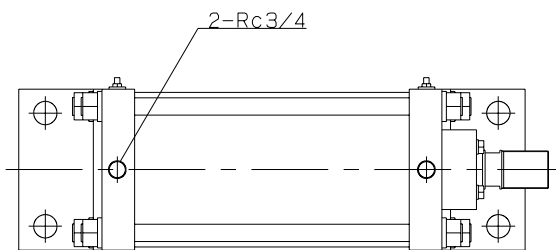

Stroke	L
100	260
150	310
200	360
250	410
300	460
350	510
400	560
500	660
600	760
700	860
800	960
900	1060
1000	1160

JIS Symbol

Model:
 CP611-N-LB-220X350
 CP611H-N-LB-220X350
 CP611S2-N-LB-220X350
 CP611S2H-N-LB-220X350
 CP665-N-LB-220X350