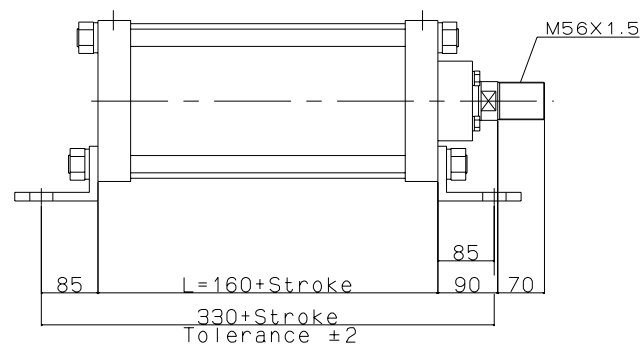

Stroke	L
100	260
150	310
200	360
250	410
300	460
350	510
400	560
500	660
600	760
700	860
800	960
900	1060
1000	1160

JIS Symbol

Model:
 CP611-N-LB-220X350
 CP611H-N-LB-220X350
 CP611S2-N-LB-220X350
 CP611S2H-N-LB-220X350
 CP665-N-LB-220X350