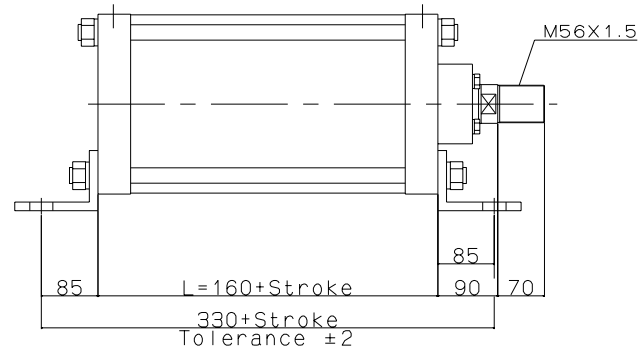

Stroke	L
100	260
150	310
200	360
250	410
300	460
350	510
400	560
500	660
600	760
700	860
800	960
900	1060
1000	1160

JIS Symbol

Model:
 CP611-N-LB-250X350
 CP611H-N-LB-250X350
 CP611S2-N-LB-250X350
 CP611S2H-N-LB-250X350
 CP665-N-LB-250X350
 Maker: KONAN
 File Name: CP61-N-LB-250