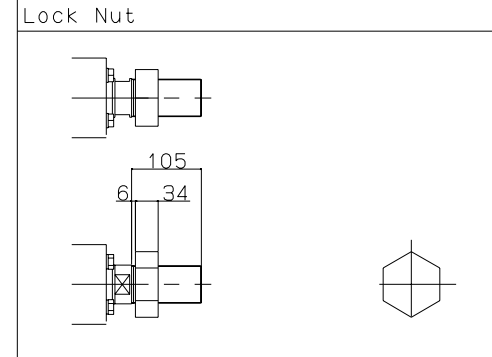

Stroke	L
100	260
150	310
200	360
250	410
300	460
350	510
400	560
500	660
600	760
700	860
800	960
900	1060
1000	1160

JIS Symbol

Model:
 CP611-N-LB-250X350
 CP611H-N-LB-250X350
 CP611S2-N-LB-250X350
 CP611S2H-N-LB-250X350
 CP665-N-LB-250X350
 Maker: KONAN
 File Name: CP61-N-LB-250