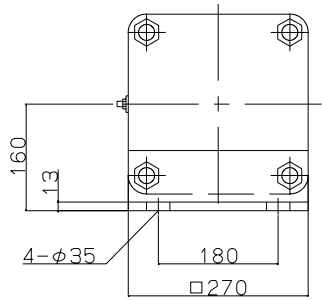

Stroke	L
100	260
150	310
200	360
250	410
300	460
350	510
400	560
500	660
600	760
700	860
800	960
900	1060
1000	1160

JIS Symbol

Model:
 CP611-N-LB-250X350
 CP611H-N-LB-250X350
 CP611S2-N-LB-250X350
 CP611S2H-N-LB-250X350
 CP665-N-LB-250X350
 Maker: KONAN
 File Name: CP61-N-LB-250