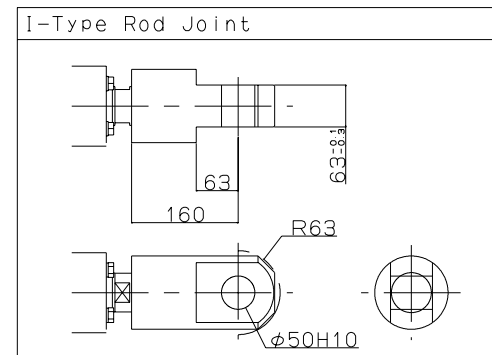

Stroke	L
100	260
150	310
200	360
250	410
300	460
350	510
400	560
500	660
600	760
700	860
800	960
900	1060
1000	1160

JIS Symbol

Model:
 CP611-N-LB-250X350
 CP611H-N-LB-250X350
 CP611S2-N-LB-250X350
 CP611S2H-N-LB-250X350
 CP665-N-LB-250X350
 Maker: KONAN
 File Name: CP61-N-LB-250