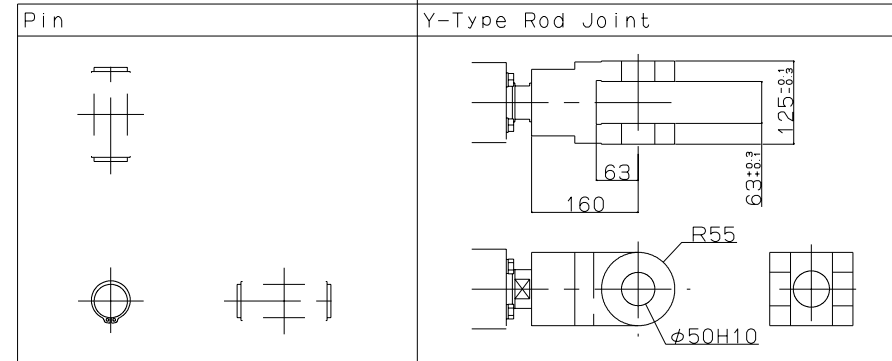

Stroke	L
100	260
150	310
200	360
250	410
300	460
350	510
400	560
500	660
600	760
700	860
800	960
900	1060
1000	1160

JIS Symbol

Model:
 CP611-N-LB-250X350
 CP611H-N-LB-250X350
 CP611S2-N-LB-250X350
 CP611S2H-N-LB-250X350
 CP665-N-LB-250X350
 Maker: KONAN
 File Name: CP61-N-LB-250