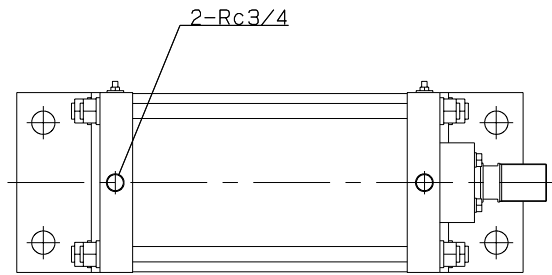

Stroke	L
100	260
150	310
200	360
250	410
300	460
350	510
400	560
500	660
600	760
700	860
800	960
900	1060
1000	1160

JIS Symbol

Model:
 CP611-N-LB-250X350
 CP611H-N-LB-250X350
 CP611S2-N-LB-250X350
 CP611S2H-N-LB-250X350
 CP665-N-LB-250X350
 Maker: KONAN
 File Name: CP61-N-LB-250