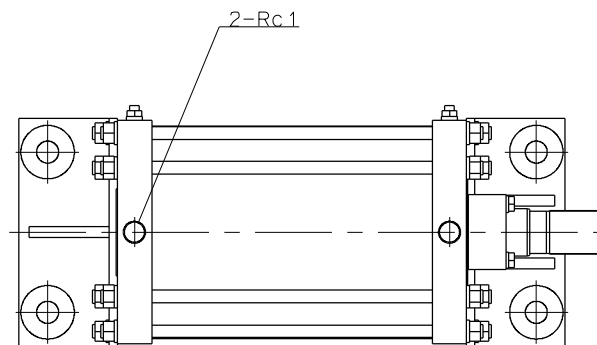

Stroke	L
100	272
150	322
200	372
250	422
300	472
350	522
400	572
500	672
600	772
700	872
800	972
900	1072
1000	1172

JIS Symbol

Model:
 CP611-N-LB-300X350
 CP611H-N-LB-300X350
 CP611S2-N-LB-300X350
 CP611S2H-N-LB-300X350
 CP665-N-LB-300X350