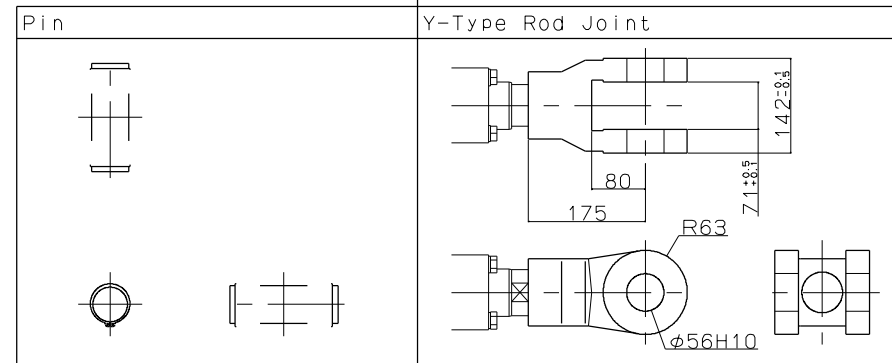

Stroke	L
100	272
150	322
200	372
250	422
300	472
350	522
400	572
500	672
600	772
700	872
800	972
900	1072
1000	1172

JIS Symbol

Model:
 CP611-N-LB-300X350
 CP611H-N-LB-300X350
 CP611S2-N-LB-300X350
 CP611S2H-N-LB-300X350
 CP665-N-LB-300X350