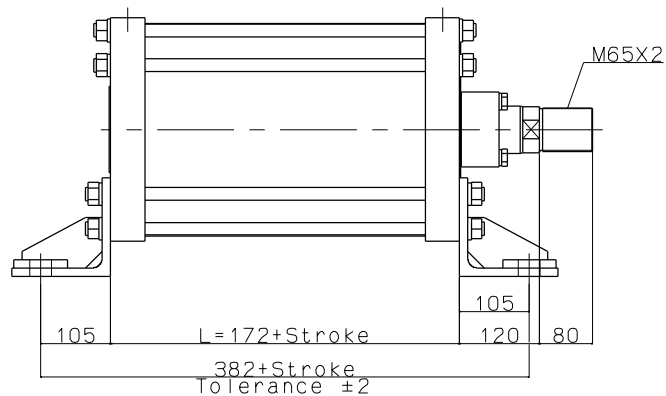

Stroke	L
100	272
150	322
200	372
250	422
300	472
350	522
400	572
500	672
600	772
700	872
800	972
900	1072
1000	1172

JIS Symbol

Model:
 CP611-N-LB-300X350
 CP611H-N-LB-300X350
 CP611S2-N-LB-300X350
 CP611S2H-N-LB-300X350
 CP665-N-LB-300X350

Maker: KONAN

File Name: CP61-N-LB-300