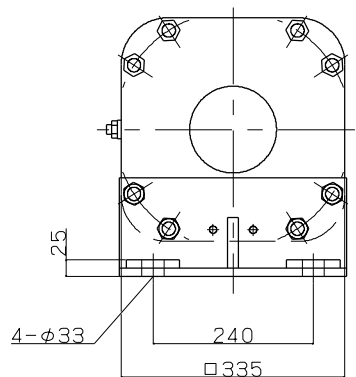

Stroke	L
100	272
150	322
200	372
250	422
300	472
350	522
400	572
500	672
600	772
700	872
800	972
900	1072
1000	1172

JIS Symbol

Model:
 CP611-N-LB-300X350
 CP611H-N-LB-300X350
 CP611S2-N-LB-300X350
 CP611S2H-N-LB-300X350
 CP665-N-LB-300X350