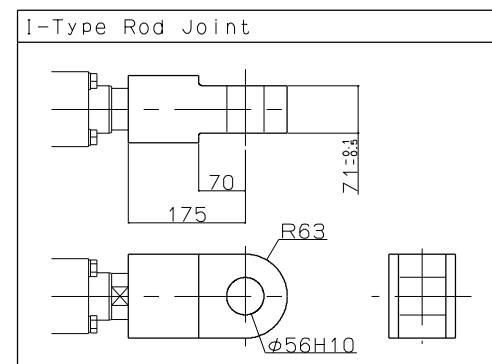

Stroke	L
100	272
150	322
200	372
250	422
300	472
350	522
400	572
500	672
600	772
700	872
800	972
900	1072
1000	1172

JIS Symbol

Model:
 CP611-N-LB-300X350
 CP611H-N-LB-300X350
 CP611S2-N-LB-300X350
 CP611S2H-N-LB-300X350
 CP665-N-LB-300X350

Maker: KONAN

File Name: CP61-N-LB-300