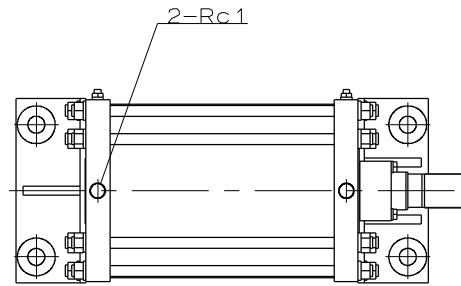

Stroke	L
100	277
150	327
200	377
250	427
300	477
350	527
400	577
500	677
600	777
700	877
800	977
900	1077
1000	1177

JIS Symbol

Model:  
 CP611-N-LB-350X400  
 CP611H-N-LB-350X400  
 CP611S2-N-LB-350X400  
 CP611S2H-N-LB-350X400  
 CP665-N-LB-350X400