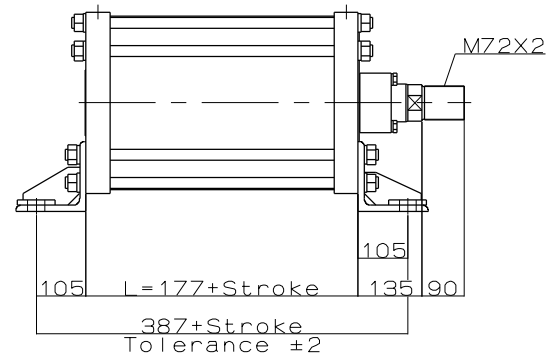

Stroke	L
100	277
150	327
200	377
250	427
300	477
350	527
400	577
500	677
600	777
700	877
800	977
900	1077
1000	1177

JIS Symbol

Model:  
 CP611-N-LB-350X400  
 CP611H-N-LB-350X400  
 CP611S2-N-LB-350X400  
 CP611S2H-N-LB-350X400  
 CP665-N-LB-350X400

Maker: KONAN

File Name: CP61-N-LB-350