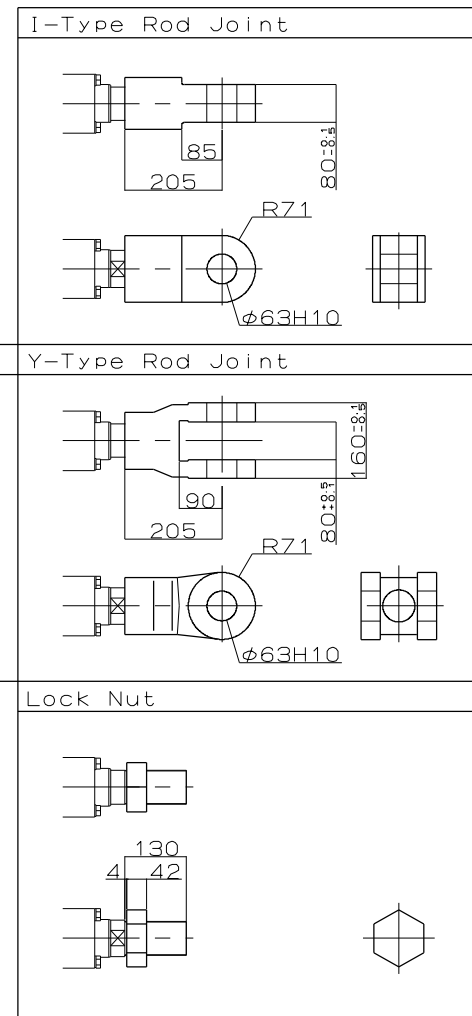

Stroke	L
100	277
150	327
200	377
250	427
300	477
350	527
400	577
500	677
600	777
700	877
800	977
900	1077
1000	1177

JIS Symbol

Model:  
 CP611-N-LB-350X400  
 CP611H-N-LB-350X400  
 CP611S2-N-LB-350X400  
 CP611S2H-N-LB-350X400  
 CP665-N-LB-350X400

Maker: KONAN

File Name: CP61-N-LB-350