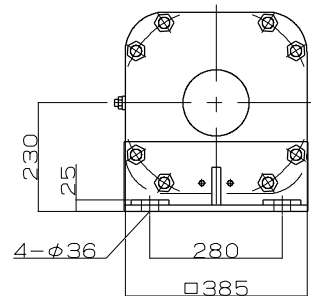

Stroke	L
100	277
150	327
200	377
250	427
300	477
350	527
400	577
500	677
600	777
700	877
800	977
900	1077
1000	1177

JIS Symbol

Model:  
 CP611-N-LB-350X400  
 CP611H-N-LB-350X400  
 CP611S2-N-LB-350X400  
 CP611S2H-N-LB-350X400  
 CP665-N-LB-350X400