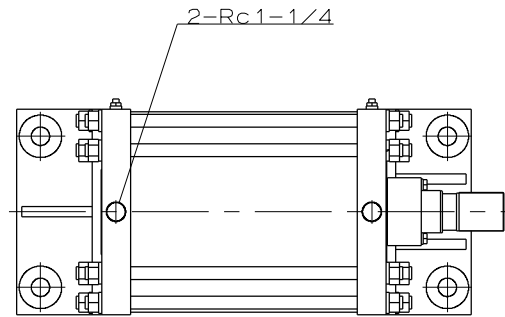

Stroke	L
100	302
150	352
200	402
250	452
300	502
350	552
400	602
500	702
600	802
700	902
800	1002
900	1102
1000	1202

JIS Symbol

Model:
 CP611-N-LB-400X400
 CP611H-N-LB-400X400
 CP611S2-N-LB-400X400
 CP611S2H-N-LB-400X400
 CP665-N-LB-400X400