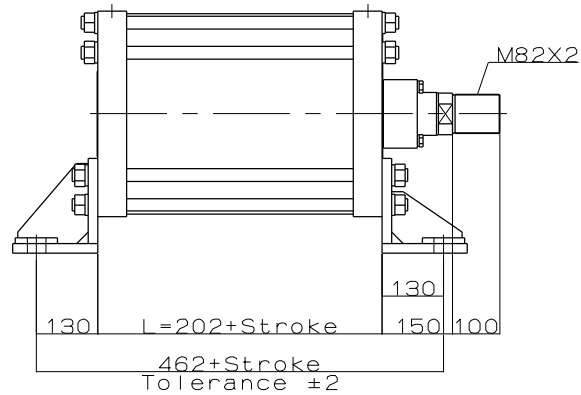

Stroke	L
100	302
150	352
200	402
250	452
300	502
350	552
400	602
500	702
600	802
700	902
800	1002
900	1102
1000	1202

JIS Symbol

Model:
 CP611-N-LB-400X400
 CP611H-N-LB-400X400
 CP611S2-N-LB-400X400
 CP611S2H-N-LB-400X400
 CP665-N-LB-400X400

Maker: KONAN

File Name: CP61-N-LB-400