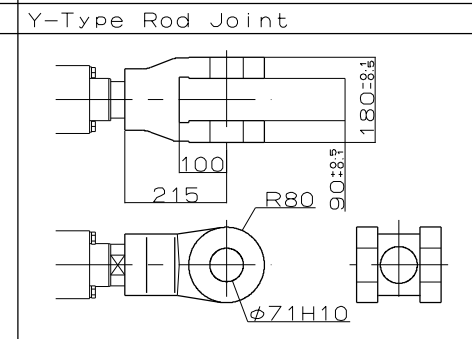

Stroke	L
100	302
150	352
200	402
250	452
300	502
350	552
400	602
500	702
600	802
700	902
800	1002
900	1102
1000	1202

JIS Symbol

Model:
 CP611-N-LB-400X400
 CP611H-N-LB-400X400
 CP611S2-N-LB-400X400
 CP611S2H-N-LB-400X400
 CP665-N-LB-400X400

Maker: KONAN

File Name: CP61-N-LB-400