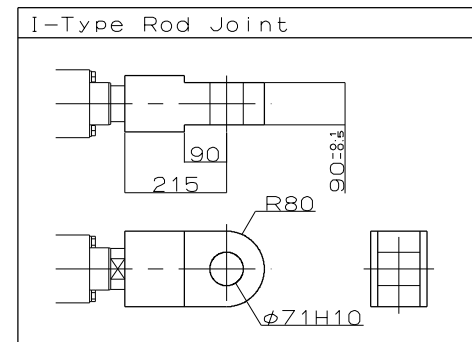

Stroke	L
100	302
150	352
200	402
250	452
300	502
350	552
400	602
500	702
600	802
700	902
800	1002
900	1102
1000	1202

JIS Symbol

Model:
 CP611-N-LB-400X400
 CP611H-N-LB-400X400
 CP611S2-N-LB-400X400
 CP611S2H-N-LB-400X400
 CP665-N-LB-400X400

Maker: KONAN

File Name: CP61-N-LB-400