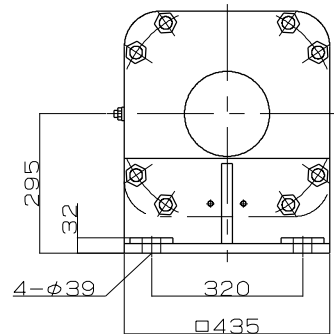

Stroke	L
100	302
150	352
200	402
250	452
300	502
350	552
400	602
500	702
600	802
700	902
800	1002
900	1102
1000	1202

JIS Symbol

Model:
 CP611-N-LB-400X400
 CP611H-N-LB-400X400
 CP611S2-N-LB-400X400
 CP611S2H-N-LB-400X400
 CP665-N-LB-400X400