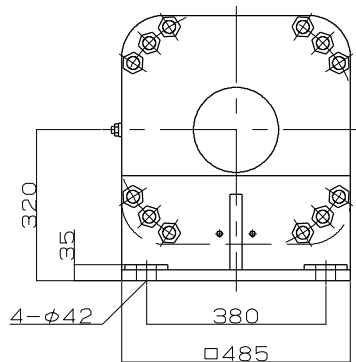

Stroke	L
100	312
150	362
200	412
250	462
300	512
350	562
400	612
500	712
600	812
700	912
800	1012
900	1112
1000	1212

JIS Symbol

Model:
 CP611-N-LB-450X400
 CP611H-N-LB-450X400
 CP611S2-N-LB-450X400
 CP611S2H-N-LB-450X400
 CP665-N-LB-450X400