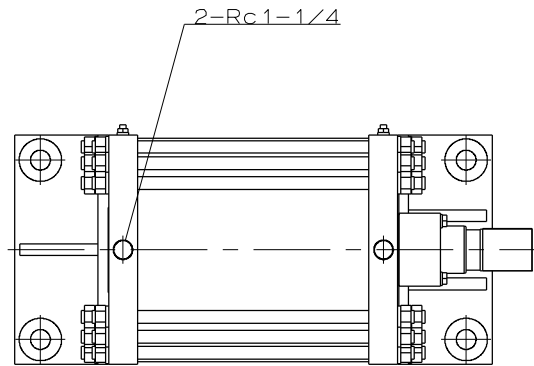

Stroke	L
100	312
150	362
200	412
250	462
300	512
350	562
400	612
500	712
600	812
700	912
800	1012
900	1112
1000	1212

JIS Symbol

Model:
 CP611-N-LB-450X400
 CP611H-N-LB-450X400
 CP611S2-N-LB-450X400
 CP611S2H-N-LB-450X400
 CP665-N-LB-450X400