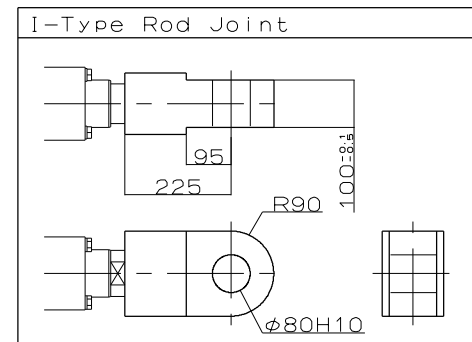

Stroke	L
100	312
150	362
200	412
250	462
300	512
350	562
400	612
500	712
600	812
700	912
800	1012
900	1112
1000	1212

JIS Symbol

Model:
 CP611-N-LB-450X400
 CP611H-N-LB-450X400
 CP611S2-N-LB-450X400
 CP611S2H-N-LB-450X400
 CP665-N-LB-450X400

Maker: KONAN

File Name: CP61-N-LB-450