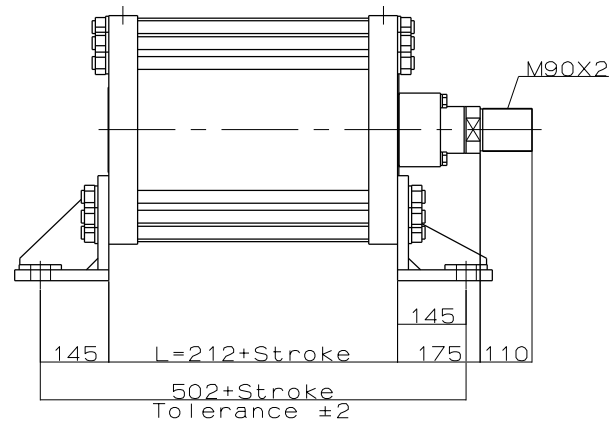

Stroke	L
100	312
150	362
200	412
250	462
300	512
350	562
400	612
500	712
600	812
700	912
800	1012
900	1112
1000	1212

JIS Symbol

Model:
 CP611-N-LB-450X400
 CP611H-N-LB-450X400
 CP611S2-N-LB-450X400
 CP611S2H-N-LB-450X400
 CP665-N-LB-450X400

Maker: KONAN

File Name: CP61-N-LB-450