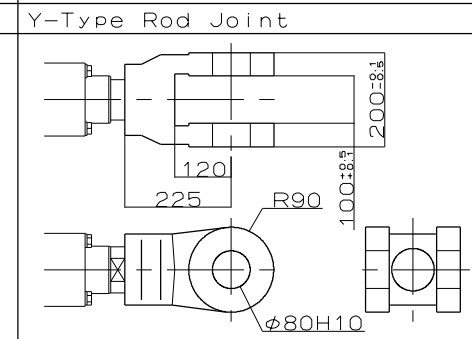

Stroke	L
100	312
150	362
200	412
250	462
300	512
350	562
400	612
500	712
600	812
700	912
800	1012
900	1112
1000	1212

JIS Symbol

Model:
 CP611-N-LB-450X400
 CP611H-N-LB-450X400
 CP611S2-N-LB-450X400
 CP611S2H-N-LB-450X400
 CP665-N-LB-450X400

Maker: KONAN

File Name: CP61-N-LB-450