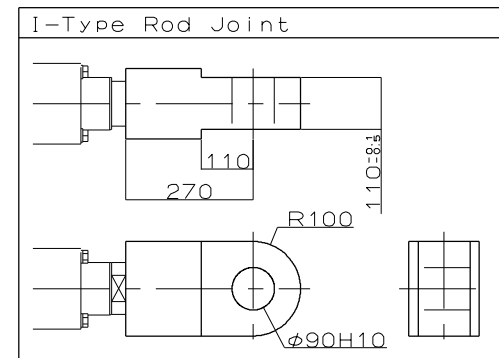

Stroke	L
100	317
150	367
200	417
250	467
300	517
350	567
400	617
500	717
600	817
700	917
800	1017
900	1117
1000	1217

JIS Symbol

Model:
 CP611-N-LB-500X400
 CP611H-N-LB-500X400
 CP611S2-N-LB-500X400
 CP611S2H-N-LB-500X400
 CP665-N-LB-500X400

Maker: KONAN

File Name: CP61-N-LB-500