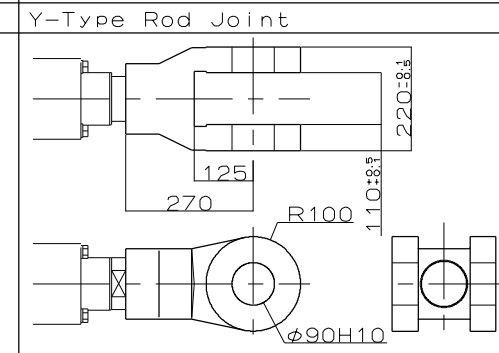

Stroke	L
100	317
150	367
200	417
250	467
300	517
350	567
400	617
500	717
600	817
700	917
800	1017
900	1117
1000	1217

JIS Symbol

Model:
 CP611-N-LB-500X400
 CP611H-N-LB-500X400
 CP611S2-N-LB-500X400
 CP611S2H-N-LB-500X400
 CP665-N-LB-500X400

Maker: KONAN

File Name: CP61-N-LB-500