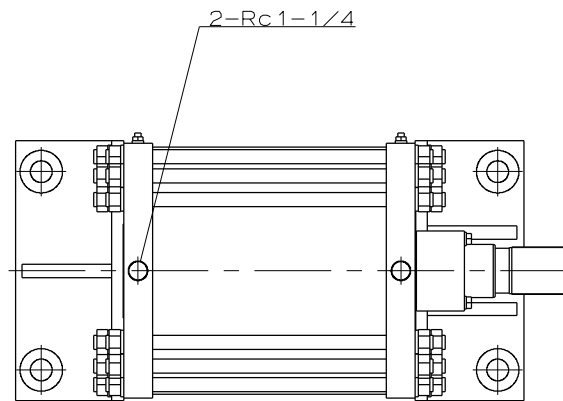

Stroke	L
100	317
150	367
200	417
250	467
300	517
350	567
400	617
500	717
600	817
700	917
800	1017
900	1117
1000	1217

JIS Symbol

Model:
 CP611-N-LB-500X400
 CP611H-N-LB-500X400
 CP611S2-N-LB-500X400
 CP611S2H-N-LB-500X400
 CP665-N-LB-500X400

Maker: KONAN

File Name: CP61-N-LB-500