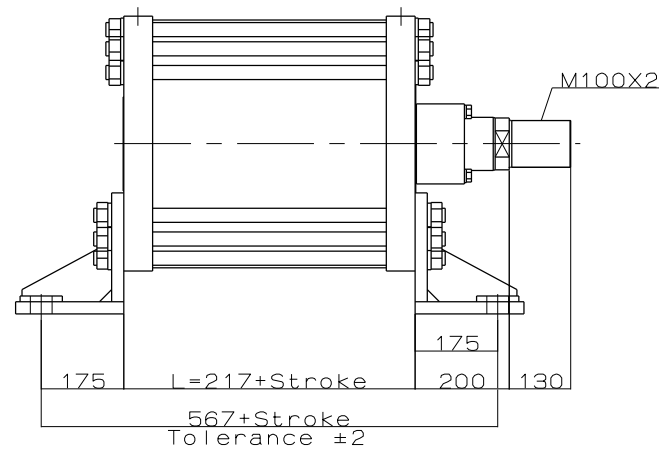

Stroke	L
100	317
150	367
200	417
250	467
300	517
350	567
400	617
500	717
600	817
700	917
800	1017
900	1117
1000	1217

JIS Symbol

Model:
 CP611-N-LB-500X400
 CP611H-N-LB-500X400
 CP611S2-N-LB-500X400
 CP611S2H-N-LB-500X400
 CP665-N-LB-500X400

Maker: KONAN

File Name: CP61-N-LB-500