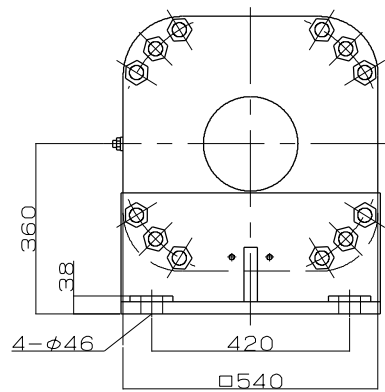

Stroke	L
100	317
150	367
200	417
250	467
300	517
350	567
400	617
500	717
600	817
700	917
800	1017
900	1117
1000	1217

JIS Symbol

Model:
 CP611-N-LB-500X400
 CP611H-N-LB-500X400
 CP611S2-N-LB-500X400
 CP611S2H-N-LB-500X400
 CP665-N-LB-500X400

Maker: KONAN

File Name: CP61-N-LB-500