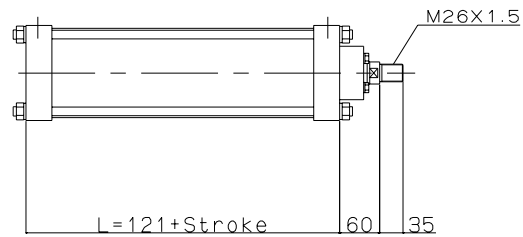

Stroke	L
100	221
150	271
200	321
250	371
300	421
350	471
400	521
500	621
600	721
700	821
800	921

Pin

I-Type Rod Joint

Y-Type Rod Joint

Lock Nut

JIS Symbol

Model :
 CP611-N-N-125X350
 CP611H-N-N-125X350
 CP611S2-N-N-125X350
 CP611S2H-N-N-125X350
 CP665-N-N-125X350