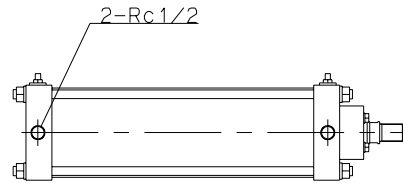

Stroke	L
100	221
150	271
200	321
250	371
300	421
350	471
400	521
500	621
600	721
700	821
800	921

Pin

I-Type Rod Joint

Y-Type Rod Joint

Lock Nut

JIS Symbol

Model :
 CP611-N-N-125X350
 CP611H-N-N-125X350
 CP611S2-N-N-125X350
 CP611S2H-N-N-125X350
 CP665-N-N-125X350