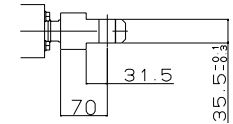

Stroke	L
100	221
150	271
200	321
250	371
300	421
350	471
400	521
500	621
600	721
700	821
800	921

Pin

I-Type Rod Joint

Y-Type Rod Joint

Lock Nut

JIS Symbol

Model :
 CP611-N-N-125X350
 CP611H-N-N-125X350
 CP611S2-N-N-125X350
 CP611S2H-N-N-125X350
 CP665-N-N-125X350