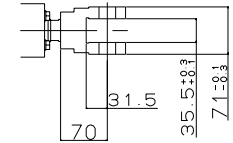

Stroke	L
100	221
150	271
200	321
250	371
300	421
350	471
400	521
500	621
600	721
700	821
800	921

Pin

I-Type Rod Joint

Y-Type Rod Joint

Lock Nut

JIS Symbol

Model :
 CP611-N-N-125X350
 CP611H-N-N-125X350
 CP611S2-N-N-125X350
 CP611S2H-N-N-125X350
 CP665-N-N-125X350