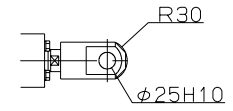

Stroke	L
100	221
150	271
200	321
250	371
300	421
350	471
400	521
500	621
600	721
700	821
800	921

Pin

I-Type Rod Joint

Y-Type Rod Joint

Lock Nut

JIS Symbol

Model :
 CP611-N-N-125X350
 CP611H-N-N-125X350
 CP611S2-N-N-125X350
 CP611S2H-N-N-125X350
 CP665-N-N-125X350