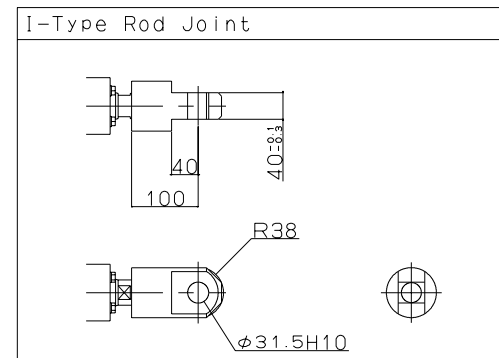

Stroke	L
100	235
150	285
200	335
250	385
300	435
350	485
400	535
500	635
600	735
700	835
800	935

JIS Symbol

Model :
 CP611-N-N-140X350
 CP611H-N-N-140X350
 CP611S2-N-N-140X350
 CP611S2H-N-N-140X350
 CP665-N-N-140X350