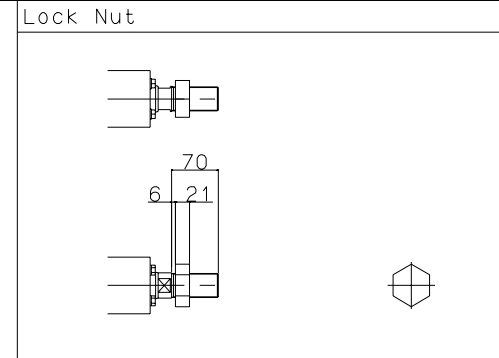

Stroke	L
100	235
150	285
200	335
250	385
300	435
350	485
400	535
500	635
600	735
700	835
800	935

JIS Symbol

Model :
 CP611-N-N-140X350
 CP611H-N-N-140X350
 CP611S2-N-N-140X350
 CP611S2H-N-N-140X350
 CP665-N-N-140X350