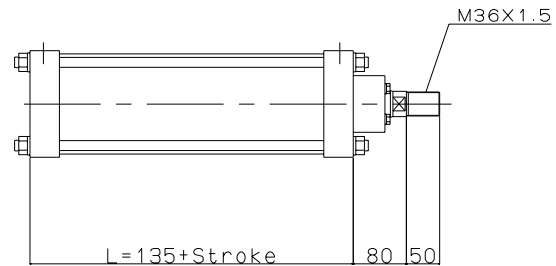

Stroke	L
100	235
150	285
200	335
250	385
300	435
350	485
400	535
500	635
600	735
700	835
800	935

JIS Symbol

Model :
 CP611-N-N-140X350
 CP611H-N-N-140X350
 CP611S2-N-N-140X350
 CP611S2H-N-N-140X350
 CP665-N-N-140X350