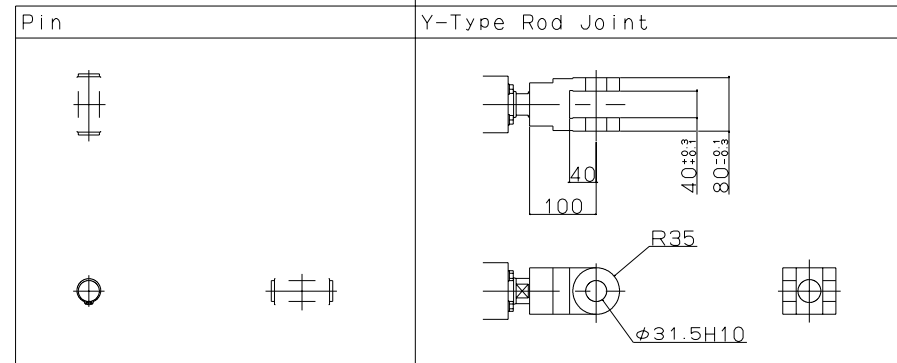

Stroke	L
100	235
150	285
200	335
250	385
300	435
350	485
400	535
500	635
600	735
700	835
800	935

JIS Symbol

Model :
 CP611-N-N-140X350
 CP611H-N-N-140X350
 CP611S2-N-N-140X350
 CP611S2H-N-N-140X350
 CP665-N-N-140X350