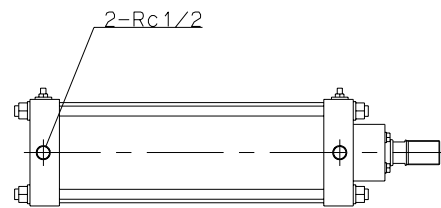

Stroke	L
100	235
150	285
200	335
250	385
300	435
350	485
400	535
500	635
600	735
700	835
800	935

JIS Symbol

Model :
 CP611-N-N-140X350
 CP611H-N-N-140X350
 CP611S2-N-N-140X350
 CP611S2H-N-N-140X350
 CP665-N-N-140X350