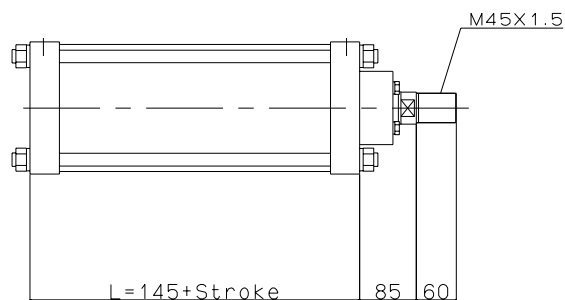

Stroke	L
100	245
150	295
200	345
250	395
300	445
350	495
400	545
500	645
600	745
700	845
800	945
900	1045
1000	1145

JIS Symbol

Model :  
 CP611-N-N-180X350  
 CP611H-N-N-180X350  
 CP611S2-N-N-180X350  
 CP611S2H-N-N-180X350  
 CP665-N-N-180X350