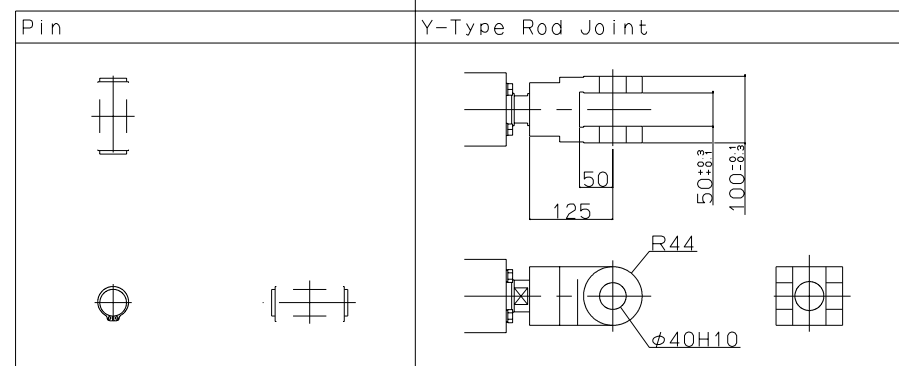

Stroke	L
100	245
150	295
200	345
250	395
300	445
350	495
400	545
500	645
600	745
700	845
800	945
900	1045
1000	1145

JIS Symbol

Model :  
 CP611-N-N-180X350  
 CP611H-N-N-180X350  
 CP611S2-N-N-180X350  
 CP611S2H-N-N-180X350  
 CP665-N-N-180X350