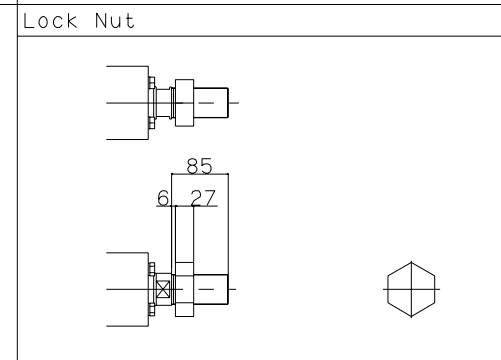

Stroke	L
100	245
150	295
200	345
250	395
300	445
350	495
400	545
500	645
600	745
700	845
800	945
900	1045
1000	1145

JIS Symbol

Model :  
 CP611-N-N-180X350  
 CP611H-N-N-180X350  
 CP611S2-N-N-180X350  
 CP611S2H-N-N-180X350  
 CP665-N-N-180X350