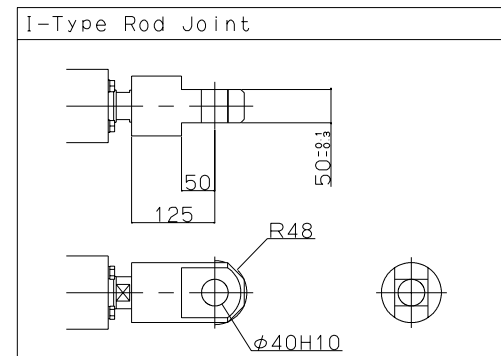

Stroke	L
100	245
150	295
200	345
250	395
300	445
350	495
400	545
500	645
600	745
700	845
800	945
900	1045
1000	1145

JIS Symbol

Model :  
 CP611-N-N-180X350  
 CP611H-N-N-180X350  
 CP611S2-N-N-180X350  
 CP611S2H-N-N-180X350  
 CP665-N-N-180X350