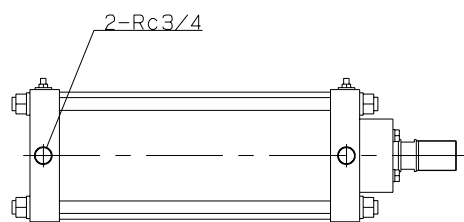

Stroke	L
100	245
150	295
200	345
250	395
300	445
350	495
400	545
500	645
600	745
700	845
800	945
900	1045
1000	1145

JIS Symbol

Model :  
 CP611-N-N-180X350  
 CP611H-N-N-180X350  
 CP611S2-N-N-180X350  
 CP611S2H-N-N-180X350  
 CP665-N-N-180X350