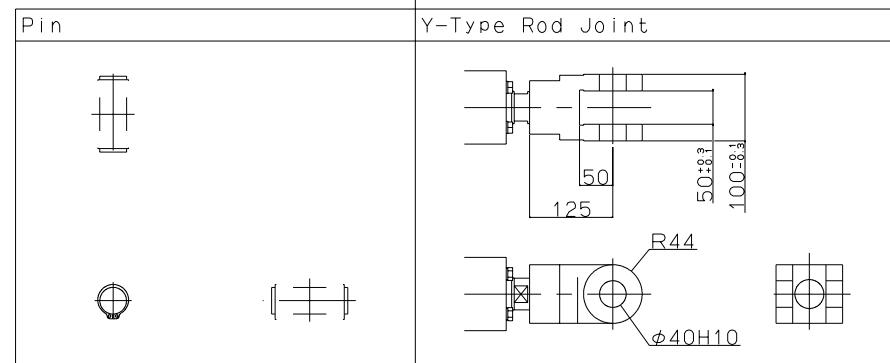

Stroke	L
100	245
150	295
200	345
250	395
300	445
350	495
400	545
500	645
600	745
700	845
800	945
900	1045
1000	1145

JIS Symbol

Model :
 CP611-N-N-200X350
 CP611H-N-N-200X350
 CP611S2-N-N-200X350
 CP611S2H-N-N-200X350
 CP665-N-N-200X350