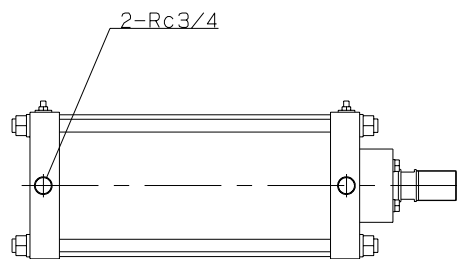

Stroke	L
100	245
150	295
200	345
250	395
300	445
350	495
400	545
500	645
600	745
700	845
800	945
900	1045
1000	1145

JIS Symbol

Model :
 CP611-N-N-200X350
 CP611H-N-N-200X350
 CP611S2-N-N-200X350
 CP611S2H-N-N-200X350
 CP665-N-N-200X350