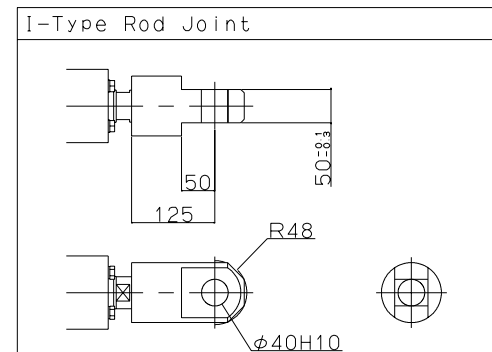

Stroke	L
100	245
150	295
200	345
250	395
300	445
350	495
400	545
500	645
600	745
700	845
800	945
900	1045
1000	1145

JIS Symbol

Model :
 CP611-N-N-200X350
 CP611H-N-N-200X350
 CP611S2-N-N-200X350
 CP611S2H-N-N-200X350
 CP665-N-N-200X350