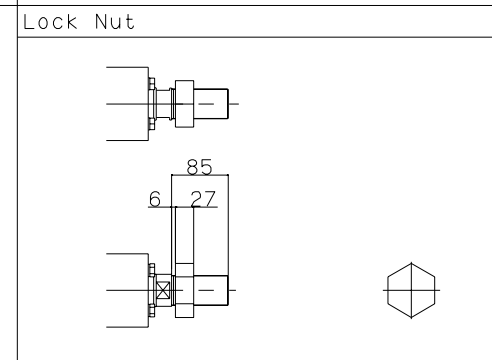

Stroke	L
100	245
150	295
200	345
250	395
300	445
350	495
400	545
500	645
600	745
700	845
800	945
900	1045
1000	1145

JIS Symbol

Model :
 CP611-N-N-200X350
 CP611H-N-N-200X350
 CP611S2-N-N-200X350
 CP611S2H-N-N-200X350
 CP665-N-N-200X350