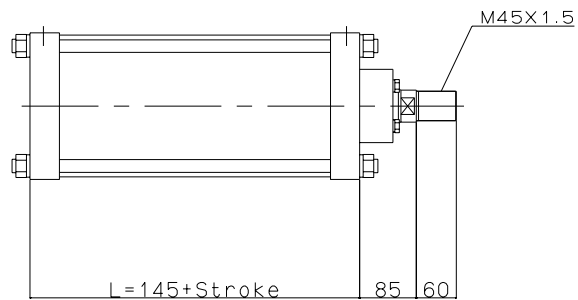

Stroke	L
100	245
150	295
200	345
250	395
300	445
350	495
400	545
500	645
600	745
700	845
800	945
900	1045
1000	1145

JIS Symbol

Model :
 CP611-N-N-200X350
 CP611H-N-N-200X350
 CP611S2-N-N-200X350
 CP611S2H-N-N-200X350
 CP665-N-N-200X350