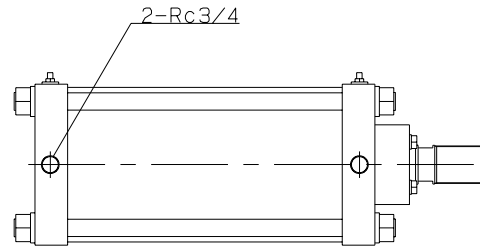

Stroke	L
100	260
150	310
200	360
250	410
300	460
350	510
400	560
500	660
600	760
700	860
800	960
900	1060
1000	1160

JIS Symbol

Model :
 CP611-N-N-220X350
 CP611H-N-N-220X350
 CP611S2-N-N-220X350
 CP611S2H-N-N-220X350
 CP665-N-N-220X350