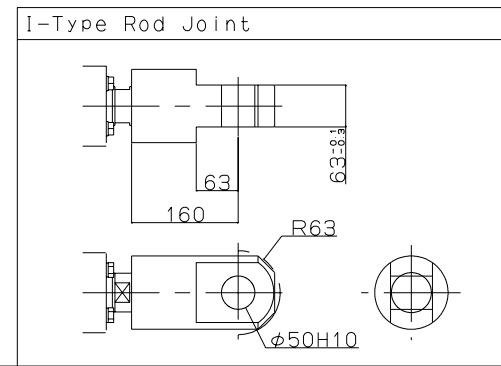

Stroke	L
100	260
150	310
200	360
250	410
300	460
350	510
400	560
500	660
600	760
700	860
800	960
900	1060
1000	1160

JIS Symbol

Model :
 CP611-N-N-220X350
 CP611H-N-N-220X350
 CP611S2-N-N-220X350
 CP611S2H-N-N-220X350
 CP665-N-N-220X350