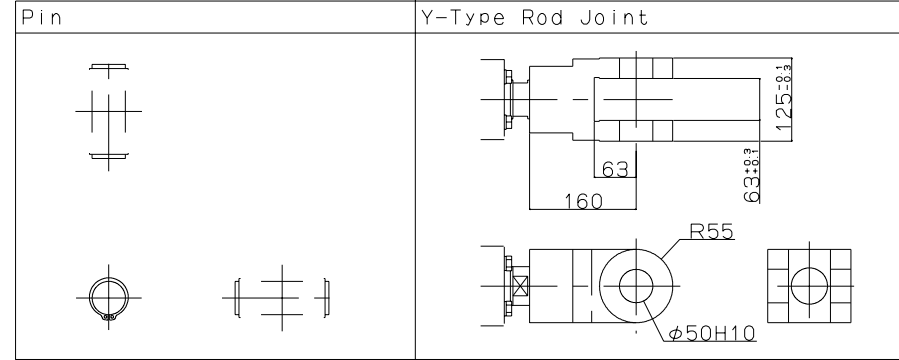

Stroke	L
100	260
150	310
200	360
250	410
300	460
350	510
400	560
500	660
600	760
700	860
800	960
900	1060
1000	1160

JIS Symbol

Model :
 CP611-N-N-220X350
 CP611H-N-N-220X350
 CP611S2-N-N-220X350
 CP611S2H-N-N-220X350
 CP665-N-N-220X350