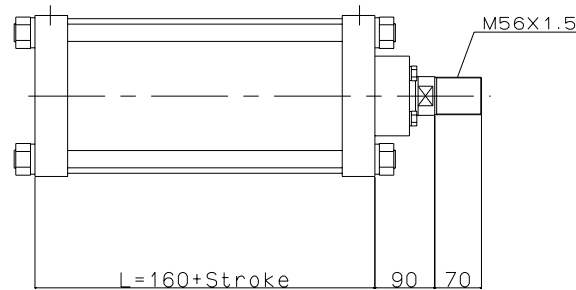

Stroke	L
100	260
150	310
200	360
250	410
300	460
350	510
400	560
500	660
600	760
700	860
800	960
900	1060
1000	1160

JIS Symbol

Model :
 CP611-N-N-220X350
 CP611H-N-N-220X350
 CP611S2-N-N-220X350
 CP611S2H-N-N-220X350
 CP665-N-N-220X350