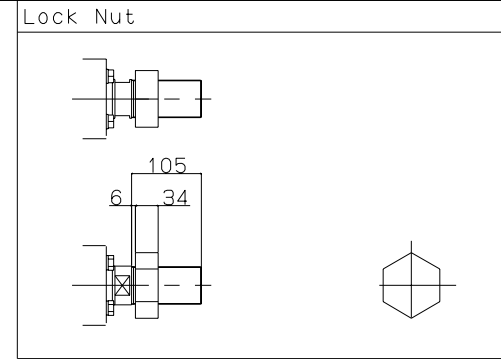

Stroke	L
100	260
150	310
200	360
250	410
300	460
350	510
400	560
500	660
600	760
700	860
800	960
900	1060
1000	1160

JIS Symbol

Model :
 CP611-N-N-220X350
 CP611H-N-N-220X350
 CP611S2-N-N-220X350
 CP611S2H-N-N-220X350
 CP665-N-N-220X350