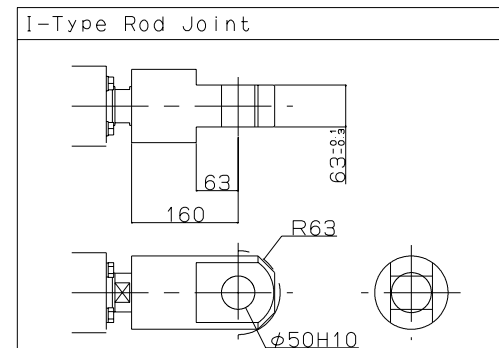

| Stroke | L |
|--------|------|
| 100 | 260 |
| 150 | 310 |
| 200 | 360 |
| 250 | 410 |
| 300 | 460 |
| 350 | 510 |
| 400 | 560 |
| 500 | 660 |
| 600 | 760 |
| 700 | 860 |
| 800 | 960 |
| 900 | 1060 |
| 1000 | 1160 |

JIS Symbol

Model :
 CP611-N-N-250X350
 CP611H-N-N-250X350
 CP611S2-N-N-250X350
 CP611S2H-N-N-250X350
 CP665-N-N-250X350

Maker :
 KONAN

File Name :
 CP61-N-N-250