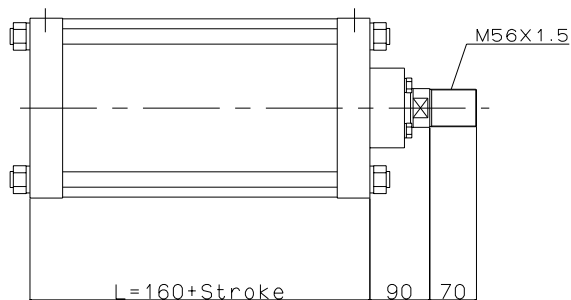

| Stroke | L |
|--------|------|
| 100 | 260 |
| 150 | 310 |
| 200 | 360 |
| 250 | 410 |
| 300 | 460 |
| 350 | 510 |
| 400 | 560 |
| 500 | 660 |
| 600 | 760 |
| 700 | 860 |
| 800 | 960 |
| 900 | 1060 |
| 1000 | 1160 |

JIS Symbol

Model :
 CP611-N-N-250X350
 CP611H-N-N-250X350
 CP611S2-N-N-250X350
 CP611S2H-N-N-250X350
 CP665-N-N-250X350

Maker :
 KONAN

File Name :
 CP61-N-N-250