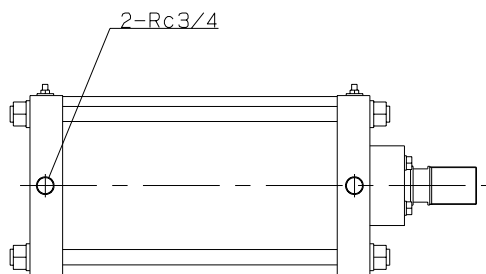

| Stroke | L |
|--------|------|
| 100 | 260 |
| 150 | 310 |
| 200 | 360 |
| 250 | 410 |
| 300 | 460 |
| 350 | 510 |
| 400 | 560 |
| 500 | 660 |
| 600 | 760 |
| 700 | 860 |
| 800 | 960 |
| 900 | 1060 |
| 1000 | 1160 |

JIS Symbol

Model :
 CP611-N-N-250X350
 CP611H-N-N-250X350
 CP611S2-N-N-250X350
 CP611S2H-N-N-250X350
 CP665-N-N-250X350

Maker :
 KONAN

File Name :
 CP61-N-N-250