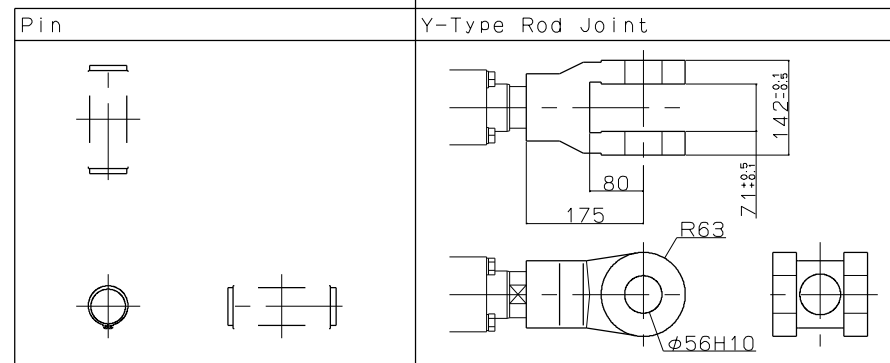

Stroke	L
100	272
150	322
200	372
250	422
300	472
350	522
400	572
500	672
600	772
700	872
800	972
900	1072
1000	1172

JIS Symbol

Model :
 CP611-N-N-300X350
 CP611H-N-N-300X350
 CP611S2-N-N-300X350
 CP611S2H-N-N-300X350
 CP665-N-N-300X350