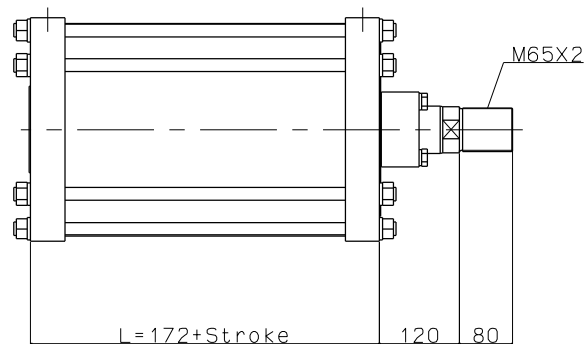

Stroke	L
100	272
150	322
200	372
250	422
300	472
350	522
400	572
500	672
600	772
700	872
800	972
900	1072
1000	1172

JIS Symbol

Model :
 CP611-N-N-300X350
 CP611H-N-N-300X350
 CP611S2-N-N-300X350
 CP611S2H-N-N-300X350
 CP665-N-N-300X350