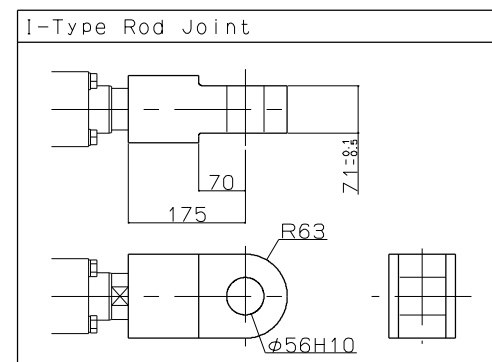

Stroke	L
100	272
150	322
200	372
250	422
300	472
350	522
400	572
500	672
600	772
700	872
800	972
900	1072
1000	1172

JIS Symbol

Model :
 CP611-N-N-300X350
 CP611H-N-N-300X350
 CP611S2-N-N-300X350
 CP611S2H-N-N-300X350
 CP665-N-N-300X350

Maker :
 KONAN

File Name :
 CP61-N-N-300