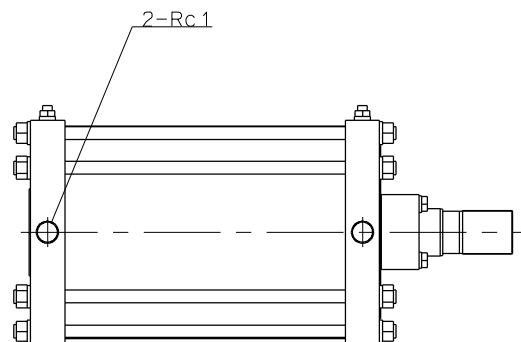

Stroke	L
100	272
150	322
200	372
250	422
300	472
350	522
400	572
500	672
600	772
700	872
800	972
900	1072
1000	1172

JIS Symbol

Model :
 CP611-N-N-300X350
 CP611H-N-N-300X350
 CP611S2-N-N-300X350
 CP611S2H-N-N-300X350
 CP665-N-N-300X350