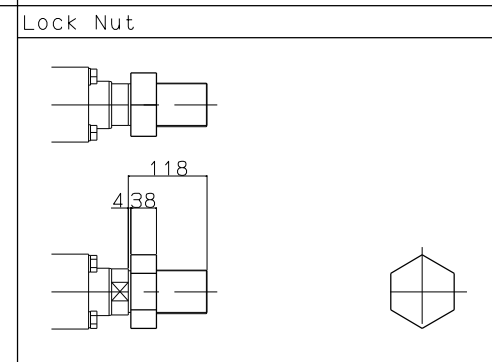

Stroke	L
100	272
150	322
200	372
250	422
300	472
350	522
400	572
500	672
600	772
700	872
800	972
900	1072
1000	1172

JIS Symbol

Model :
 CP611-N-N-300X350
 CP611H-N-N-300X350
 CP611S2-N-N-300X350
 CP611S2H-N-N-300X350
 CP665-N-N-300X350