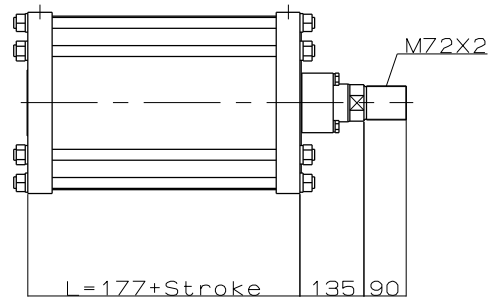

Stroke	L
100	277
150	327
200	377
250	427
300	477
350	527
400	577
500	677
600	777
700	877
800	977
900	1077
1000	1177

JIS Symbol

Model:
 CP611-N-N-350X400
 CP611H-N-N-350X400
 CP611S2-N-N-350X400
 CP611S2H-N-N-350X400
 CP665-N-N-350X400