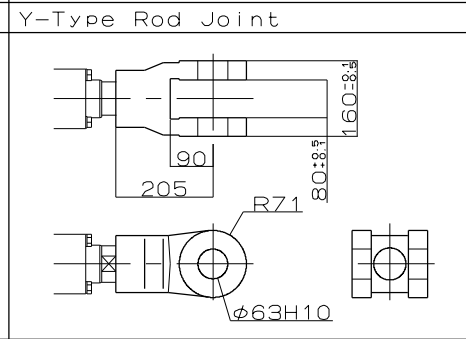

Stroke	L
100	277
150	327
200	377
250	427
300	477
350	527
400	577
500	677
600	777
700	877
800	977
900	1077
1000	1177

JIS Symbol

Model:
 CP611-N-N-350X400
 CP611H-N-N-350X400
 CP611S2-N-N-350X400
 CP611S2H-N-N-350X400
 CP665-N-N-350X400

Maker: KONAN

File Name: CP61-N-N-350