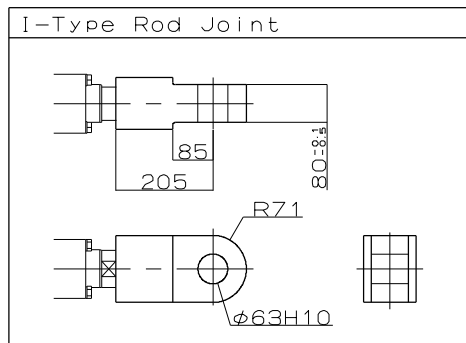

Stroke	L
100	277
150	327
200	377
250	427
300	477
350	527
400	577
500	677
600	777
700	877
800	977
900	1077
1000	1177

JIS Symbol

Model:
 CP611-N-N-350X400
 CP611H-N-N-350X400
 CP611S2-N-N-350X400
 CP611S2H-N-N-350X400
 CP665-N-N-350X400

Maker: KONAN

File Name: CP61-N-N-350