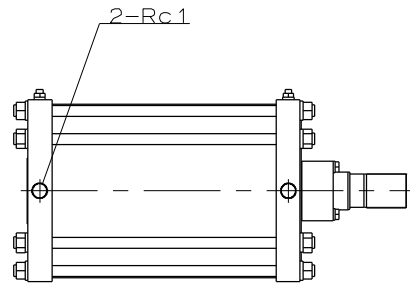

Stroke	L
100	277
150	327
200	377
250	427
300	477
350	527
400	577
500	677
600	777
700	877
800	977
900	1077
1000	1177

JIS Symbol

Model:
 CP611-N-N-350X400
 CP611H-N-N-350X400
 CP611S2-N-N-350X400
 CP611S2H-N-N-350X400
 CP665-N-N-350X400