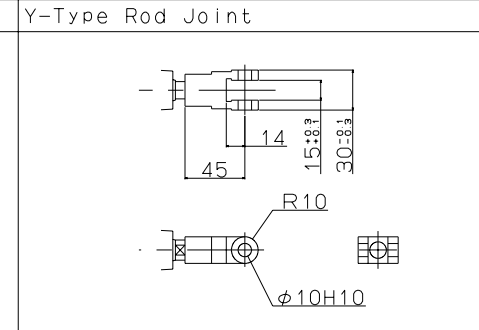

Stroke	L
100	197
150	247
200	297
250	347
300	397
400	497
500	597
600	697

JIS Symbol

Model:  
 CP611-N-N-40X200  
 CP611H-N-N-40X200  
 CP611S2-N-N-40X200  
 CP611S2H-N-N-40X200  
 CP611LU-N-N-40X200

Maker: KONAN