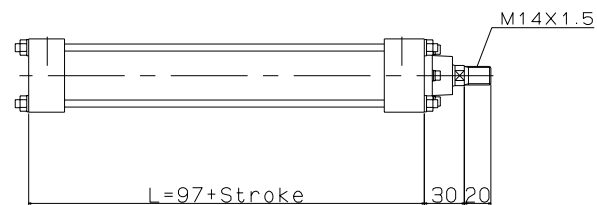

Stroke	L
100	197
150	247
200	297
250	347
300	397
400	497
500	597
600	697

JIS Symbol

Model:  
 CP611-N-N-40X200  
 CP611H-N-N-40X200  
 CP611S2-N-N-40X200  
 CP611S2H-N-N-40X200  
 CP611LU-N-N-40X200

Maker: KONAN