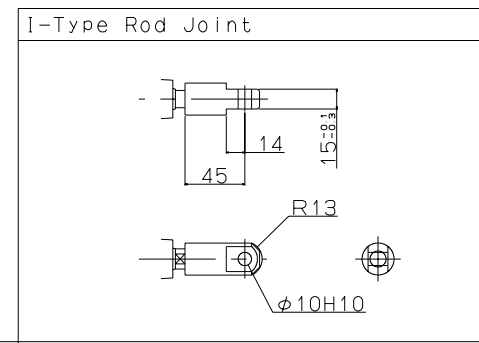

Stroke	L
100	197
150	247
200	297
250	347
300	397
400	497
500	597
600	697

JIS Symbol

Model:  
 CP611-N-N-40X200  
 CP611H-N-N-40X200  
 CP611S2-N-N-40X200  
 CP611S2H-N-N-40X200  
 CP611LU-N-N-40X200

Maker: KONAN