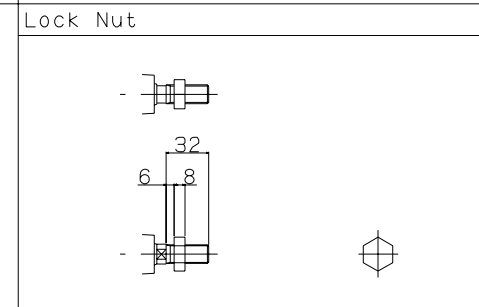

Stroke	L
100	197
150	247
200	297
250	347
300	397
400	497
500	597
600	697

JIS Symbol

Model:  
 CP611-N-N-40X200  
 CP611H-N-N-40X200  
 CP611S2-N-N-40X200  
 CP611S2H-N-N-40X200  
 CP611LU-N-N-40X200

Maker: KONAN