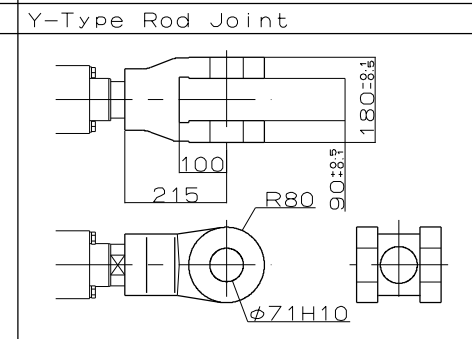

Stroke	L
100	302
150	352
200	402
250	452
300	502
350	552
400	602
500	702
600	802
700	902
800	1002
900	1102
1000	1202

JIS Symbol

Model :
 CP611-N-N-400X400
 CP611H-N-N-400X400
 CP611S2-N-N-400X400
 CP611S2H-N-N-400X400
 CP665-N-N-400X400

Maker :
 KONAN

File Name :
 CP61-N-N-400