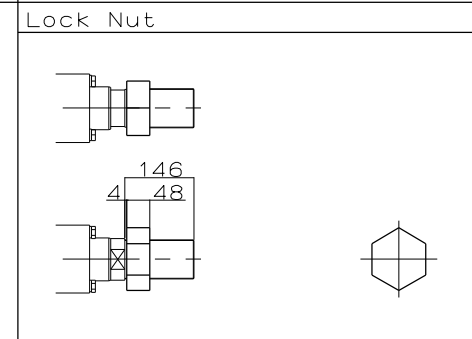

Stroke	L
100	302
150	352
200	402
250	452
300	502
350	552
400	602
500	702
600	802
700	902
800	1002
900	1102
1000	1202

JIS Symbol

Model :
 CP611-N-N-400X400
 CP611H-N-N-400X400
 CP611S2-N-N-400X400
 CP611S2H-N-N-400X400
 CP665-N-N-400X400