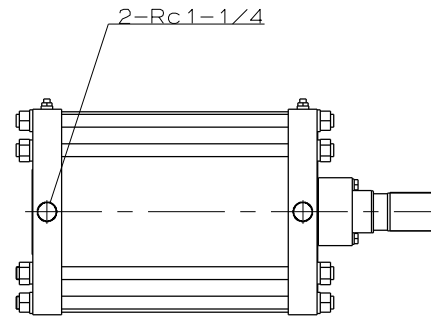

Stroke	L
100	302
150	352
200	402
250	452
300	502
350	552
400	602
500	702
600	802
700	902
800	1002
900	1102
1000	1202

JIS Symbol

Model :
 CP611-N-N-400X400
 CP611H-N-N-400X400
 CP611S2-N-N-400X400
 CP611S2H-N-N-400X400
 CP665-N-N-400X400