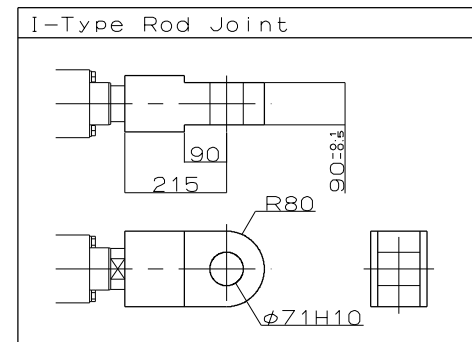

Stroke	L
100	302
150	352
200	402
250	452
300	502
350	552
400	602
500	702
600	802
700	902
800	1002
900	1102
1000	1202

JIS Symbol

Model :
 CP611-N-N-400X400
 CP611H-N-N-400X400
 CP611S2-N-N-400X400
 CP611S2H-N-N-400X400
 CP665-N-N-400X400

Maker :
 KONAN

File Name :
 CP61-N-N-400