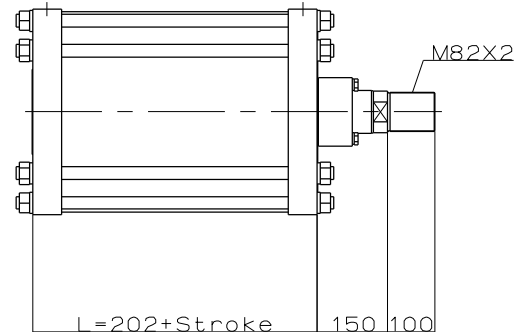

Stroke	L
100	302
150	352
200	402
250	452
300	502
350	552
400	602
500	702
600	802
700	902
800	1002
900	1102
1000	1202

JIS Symbol

Model :
 CP611-N-N-400X400
 CP611H-N-N-400X400
 CP611S2-N-N-400X400
 CP611S2H-N-N-400X400
 CP665-N-N-400X400