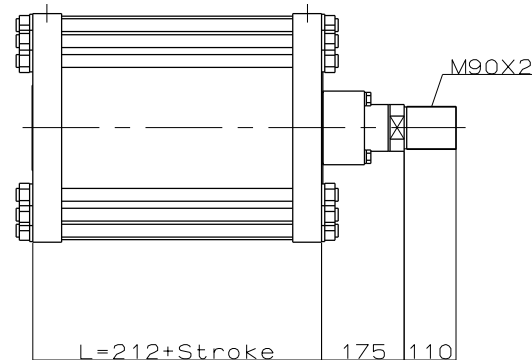

Stroke	L
100	312
150	362
200	412
250	462
300	512
350	562
400	612
500	712
600	812
700	912
800	1012
900	1112
1000	1212

JIS Symbol

Model :
 CP611-N-N-450X400
 CP611H-N-N-450X400
 CP611S2-N-N-450X400
 CP611S2H-N-N-450X400
 CP665-N-N-450X400