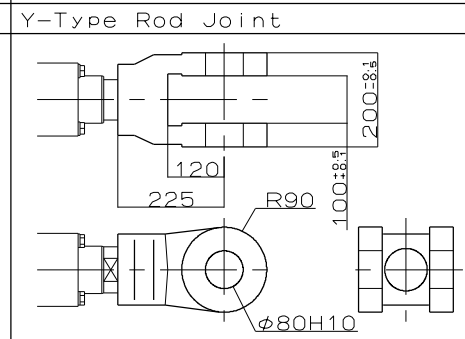

Stroke	L
100	312
150	362
200	412
250	462
300	512
350	562
400	612
500	712
600	812
700	912
800	1012
900	1112
1000	1212

JIS Symbol

Model :
 CP611-N-N-450X400
 CP611H-N-N-450X400
 CP611S2-N-N-450X400
 CP611S2H-N-N-450X400
 CP665-N-N-450X400

Maker :
 KONAN

File Name :
 CP61-N-N-450