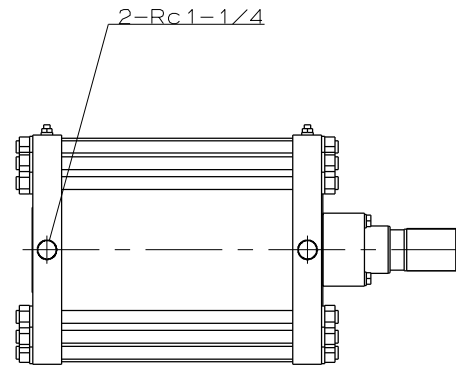

Stroke	L
100	312
150	362
200	412
250	462
300	512
350	562
400	612
500	712
600	812
700	912
800	1012
900	1112
1000	1212

JIS Symbol

Model :
 CP611-N-N-450X400
 CP611H-N-N-450X400
 CP611S2-N-N-450X400
 CP611S2H-N-N-450X400
 CP665-N-N-450X400