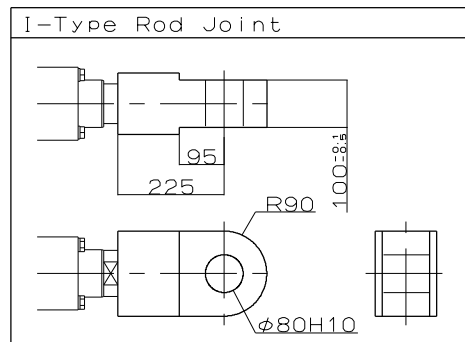

Stroke	L
100	312
150	362
200	412
250	462
300	512
350	562
400	612
500	712
600	812
700	912
800	1012
900	1112
1000	1212

JIS Symbol

Model :
 CP611-N-N-450X400
 CP611H-N-N-450X400
 CP611S2-N-N-450X400
 CP611S2H-N-N-450X400
 CP665-N-N-450X400