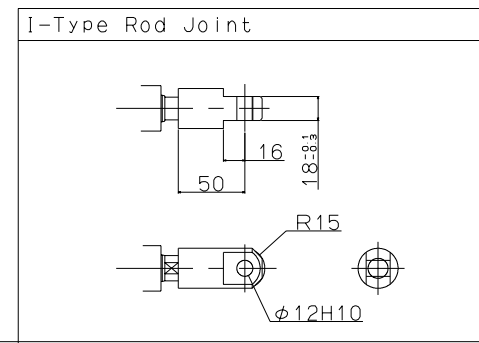

Stroke	L
100	205
150	255
200	305
250	355
300	405
400	505
500	605
600	705

JIS Symbol

Model:  
 CP611-N-N-50X200  
 CP611H-N-N-50X200  
 CP611S2-N-N-50X200  
 CP611S2H-N-N-50X200  
 CP611LU-N-N-50X200

Maker: KONAN