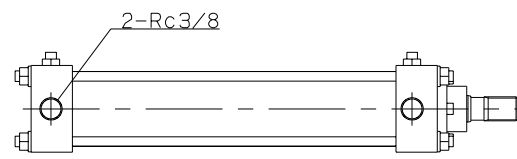

Stroke	L
100	205
150	255
200	305
250	355
300	405
400	505
500	605
600	705

JIS Symbol

Model:  
 CP611-N-N-50X200  
 CP611H-N-N-50X200  
 CP611S2-N-N-50X200  
 CP611S2H-N-N-50X200  
 CP611LU-N-N-50X200

Maker: KONAN