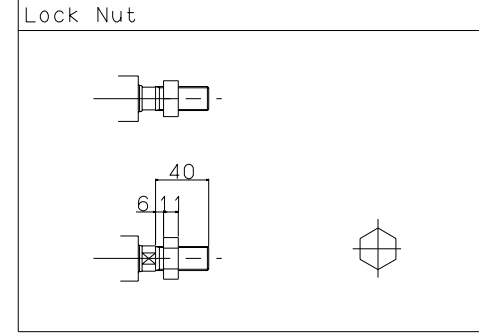

Stroke	L
100	205
150	255
200	305
250	355
300	405
400	505
500	605
600	705

JIS Symbol

Model:  
 CP611-N-N-50X200  
 CP611H-N-N-50X200  
 CP611S2-N-N-50X200  
 CP611S2H-N-N-50X200  
 CP611LU-N-N-50X200

Maker: KONAN