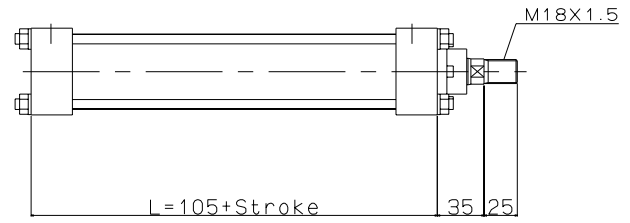

Stroke	L
100	205
150	255
200	305
250	355
300	405
400	505
500	605
600	705

JIS Symbol

Model:  
 CP611-N-N-50X200  
 CP611H-N-N-50X200  
 CP611S2-N-N-50X200  
 CP611S2H-N-N-50X200  
 CP611LU-N-N-50X200

Maker: KONAN