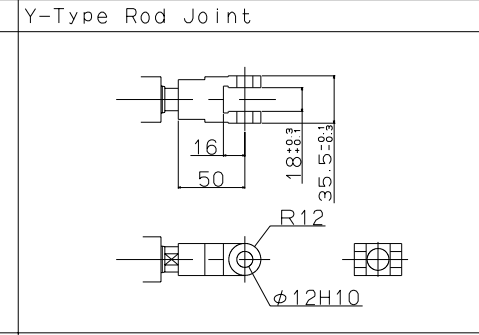

Stroke	L
100	205
150	255
200	305
250	355
300	405
400	505
500	605
600	705

JIS Symbol

Model:  
 CP611-N-N-50X200  
 CP611H-N-N-50X200  
 CP611S2-N-N-50X200  
 CP611S2H-N-N-50X200  
 CP611LU-N-N-50X200

Maker: KONAN