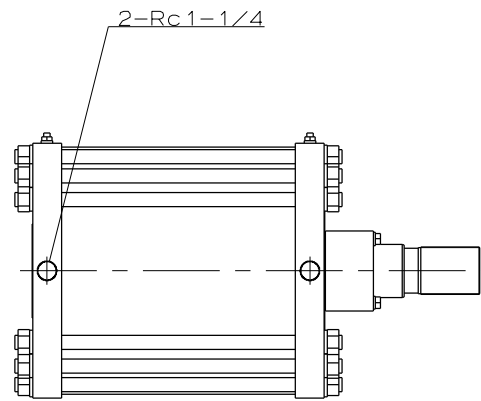

Stroke	L
100	317
150	367
200	417
250	467
300	517
350	567
400	617
500	717
600	817
700	917
800	1017
900	1117
1000	1217

JIS Symbol

Model:
 CP611-N-N-500X400
 CP611H-N-N-500X400
 CP611S2-N-N-500X400
 CP611S2H-N-N-500X400
 CP665-N-N-500X400