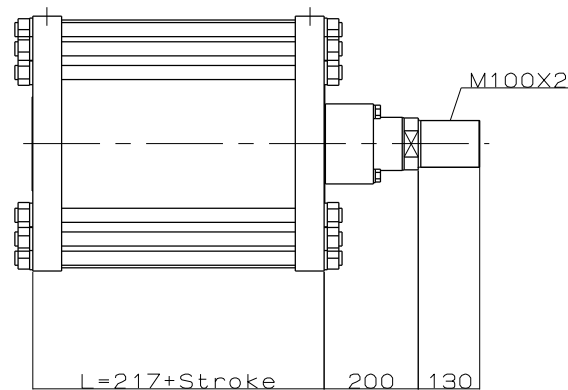

Stroke	L
100	317
150	367
200	417
250	467
300	517
350	567
400	617
500	717
600	817
700	917
800	1017
900	1117
1000	1217

JIS Symbol

Model:
 CP611-N-N-500X400
 CP611H-N-N-500X400
 CP611S2-N-N-500X400
 CP611S2H-N-N-500X400
 CP665-N-N-500X400

Maker: KONAN

File Name: CP61-N-N-500