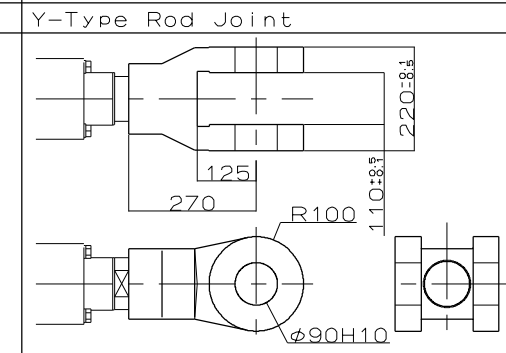

Stroke	L
100	317
150	367
200	417
250	467
300	517
350	567
400	617
500	717
600	817
700	917
800	1017
900	1117
1000	1217

JIS Symbol

Model:
 CP611-N-N-500X400
 CP611H-N-N-500X400
 CP611S2-N-N-500X400
 CP611S2H-N-N-500X400
 CP665-N-N-500X400

Maker: KONAN

File Name: CP61-N-N-500