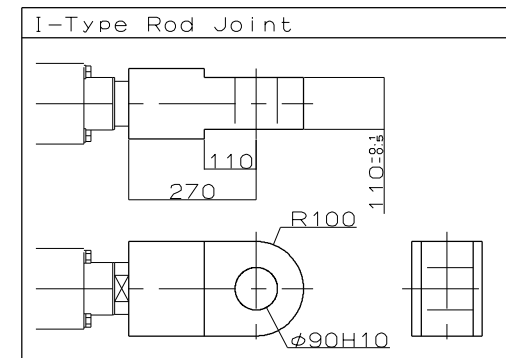

Stroke	L
100	317
150	367
200	417
250	467
300	517
350	567
400	617
500	717
600	817
700	917
800	1017
900	1117
1000	1217

JIS Symbol

Model:
 CP611-N-N-500X400
 CP611H-N-N-500X400
 CP611S2-N-N-500X400
 CP611S2H-N-N-500X400
 CP665-N-N-500X400