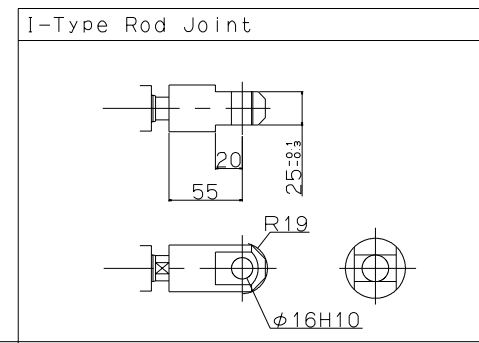

Stroke	L
100	205
150	255
200	305
250	355
300	405
400	505
500	605
600	705

JIS Symbol

Model:
 CP611-N-N-63X200
 CP611H-N-N-63X200
 CP611S2-N-N-63X200
 CP611S2H-N-N-63X200
 CP611LU-N-N-63X200

Maker: KONAN

File Name: CP61-N-N-63