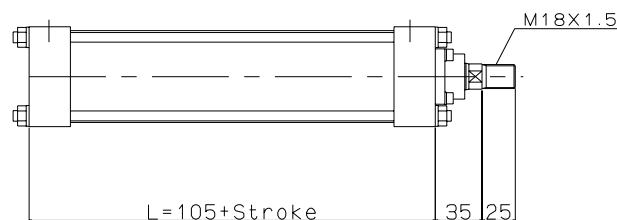

Stroke	L
100	205
150	255
200	305
250	355
300	405
400	505
500	605
600	705

JIS Symbol

Model:
 CP611-N-N-63X200
 CP611H-N-N-63X200
 CP611S2-N-N-63X200
 CP611S2H-N-N-63X200
 CP611LU-N-N-63X200

Maker: KONAN

File Name: CP61-N-N-63