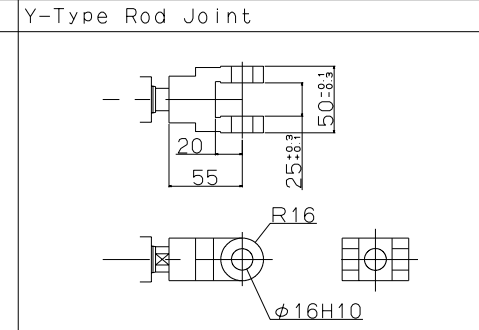

Stroke	L
100	205
150	255
200	305
250	355
300	405
400	505
500	605
600	705

JIS Symbol

Model:
 CP611-N-N-63X200
 CP611H-N-N-63X200
 CP611S2-N-N-63X200
 CP611S2H-N-N-63X200
 CP611LU-N-N-63X200

Maker: KONAN

File Name: CP61-N-N-63