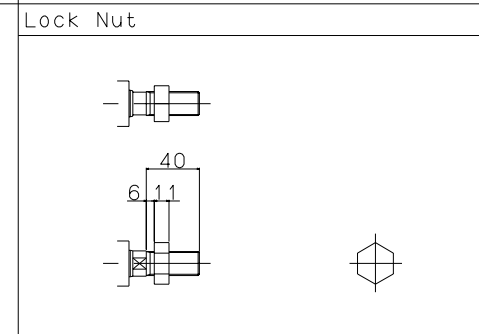

Stroke	L
100	205
150	255
200	305
250	355
300	405
400	505
500	605
600	705

JIS Symbol

Model:
 CP611-N-N-63X200
 CP611H-N-N-63X200
 CP611S2-N-N-63X200
 CP611S2H-N-N-63X200
 CP611LU-N-N-63X200

Maker: KONAN

File Name: CP61-N-N-63