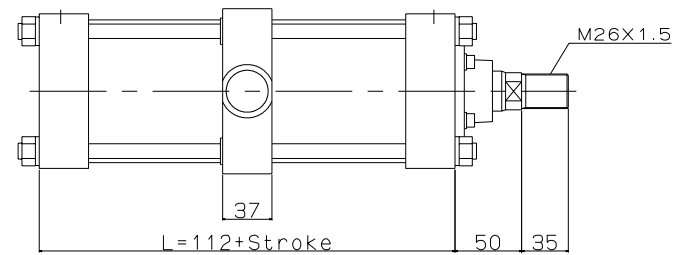

Stroke	L
100	212
150	262
200	312
250	362
300	412
400	512
500	612
600	712
700	812
800	912

JIS Symbol

Model:  
 CP611-N-TC-100X200  
 CP611H-N-TC-100X200  
 CP611S2-N-TC-100X200  
 CP611S2H-N-TC-100X200  
 CP611LU-N-TC-100X200