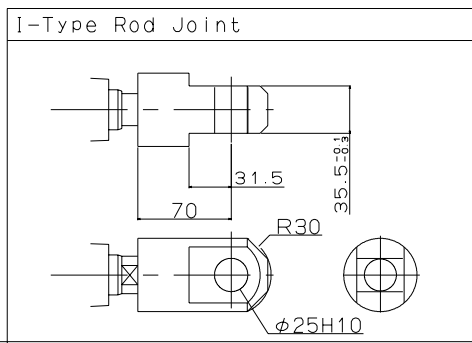

Stroke	L
100	212
150	262
200	312
250	362
300	412
400	512
500	612
600	712
700	812
800	912

JIS Symbol

Model:  
 CP611-N-TC-100X200  
 CP611H-N-TC-100X200  
 CP611S2-N-TC-100X200  
 CP611S2H-N-TC-100X200  
 CP611LU-N-TC-100X200