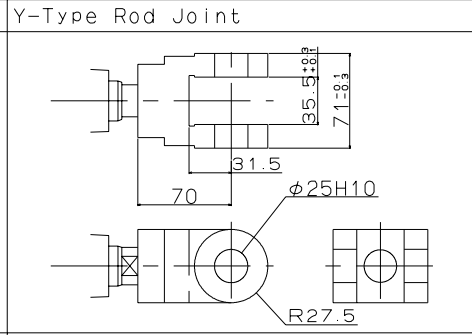

Stroke	L
100	212
150	262
200	312
250	362
300	412
400	512
500	612
600	712
700	812
800	912

JIS Symbol

Model:  
 CP611-N-TC-100X200  
 CP611H-N-TC-100X200  
 CP611S2-N-TC-100X200  
 CP611S2H-N-TC-100X200  
 CP611LU-N-TC-100X200