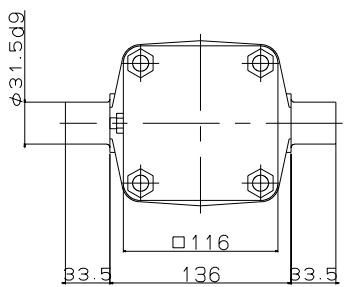

Stroke	L
100	212
150	262
200	312
250	362
300	412
400	512
500	612
600	712
700	812
800	912

JIS Symbol

Model:  
 CP611-N-TC-100X200  
 CP611H-N-TC-100X200  
 CP611S2-N-TC-100X200  
 CP611S2H-N-TC-100X200  
 CP611LU-N-TC-100X200