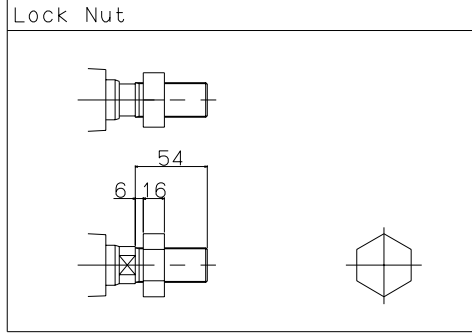

Stroke	L
100	212
150	262
200	312
250	362
300	412
400	512
500	612
600	712
700	812
800	912

JIS Symbol

Model:  
 CP611-N-TC-100X200  
 CP611H-N-TC-100X200  
 CP611S2-N-TC-100X200  
 CP611S2H-N-TC-100X200  
 CP611LU-N-TC-100X200