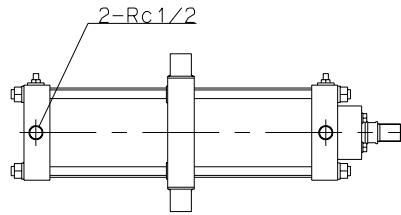

Stroke	L
100	221
150	271
200	321
250	371
300	421
350	471
400	521
500	621
600	721
700	821
800	921

JIS Symbol

Model:
 CP611-N-TC-125X350
 CP611H-N-TC-125X350
 CP611S2-N-TC-125X350
 CP611S2H-N-TC-125X350
 CP665-N-TC-125X350