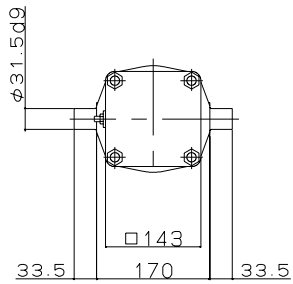

Stroke	L
100	221
150	271
200	321
250	371
300	421
350	471
400	521
500	621
600	721
700	821
800	921

JIS Symbol

Model:
 CP611-N-TC-125X350
 CP611H-N-TC-125X350
 CP611S2-N-TC-125X350
 CP611S2H-N-TC-125X350
 CP665-N-TC-125X350