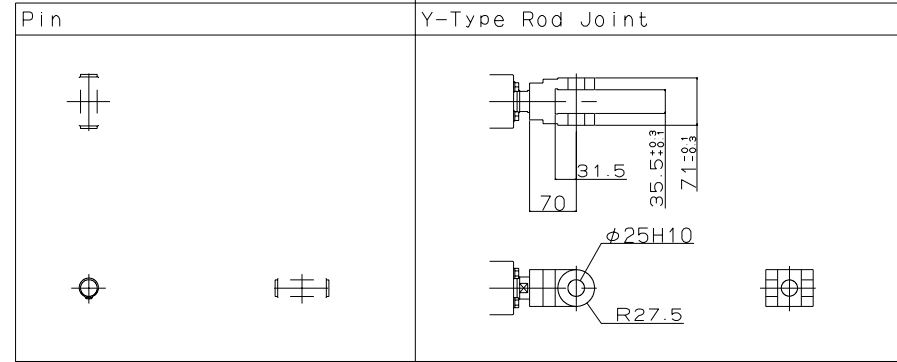

Stroke	L
100	221
150	271
200	321
250	371
300	421
350	471
400	521
500	621
600	721
700	821
800	921

JIS Symbol

Model:
 CP611-N-TC-125X350
 CP611H-N-TC-125X350
 CP611S2-N-TC-125X350
 CP611S2H-N-TC-125X350
 CP665-N-TC-125X350