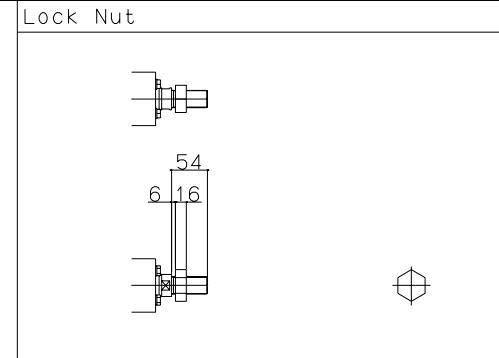

Stroke	L
100	221
150	271
200	321
250	371
300	421
350	471
400	521
500	621
600	721
700	821
800	921

JIS Symbol

Model:
 CP611-N-TC-125X350
 CP611H-N-TC-125X350
 CP611S2-N-TC-125X350
 CP611S2H-N-TC-125X350
 CP665-N-TC-125X350