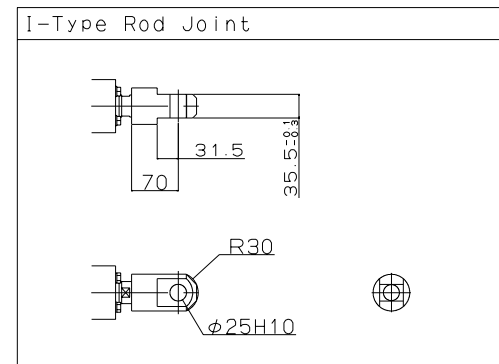

Stroke	L
100	221
150	271
200	321
250	371
300	421
350	471
400	521
500	621
600	721
700	821
800	921

JIS Symbol

Model:
 CP611-N-TC-125X350
 CP611H-N-TC-125X350
 CP611S2-N-TC-125X350
 CP611S2H-N-TC-125X350
 CP665-N-TC-125X350

Maker: KONAN

File Name: CP61-N-TC-125