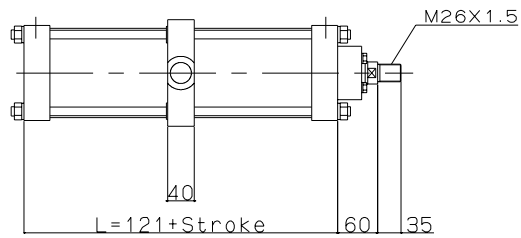

Stroke	L
100	221
150	271
200	321
250	371
300	421
350	471
400	521
500	621
600	721
700	821
800	921

JIS Symbol

Model:
 CP611-N-TC-125X350
 CP611H-N-TC-125X350
 CP611S2-N-TC-125X350
 CP611S2H-N-TC-125X350
 CP665-N-TC-125X350