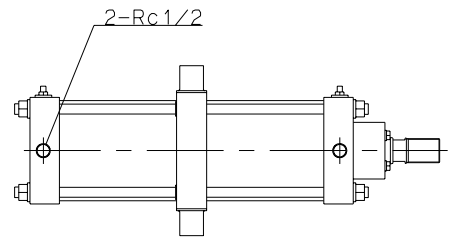

Stroke	L
100	235
150	285
200	335
250	385
300	435
350	485
400	535
500	635
600	735
700	835
800	935

JIS Symbol

Model:
 CP611-N-TC-140X350
 CP611H-N-TC-140X350
 CP611S2-N-TC-140X350
 CP611S2H-N-TC-140X350
 CP665-N-TC-140X350