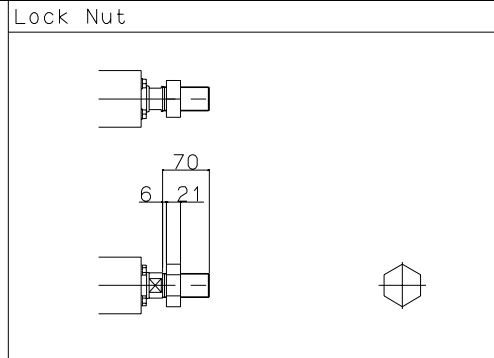

Stroke	L
100	235
150	285
200	335
250	385
300	435
350	485
400	535
500	635
600	735
700	835
800	935

JIS Symbol

Model:
 CP611-N-TC-140X350
 CP611H-N-TC-140X350
 CP611S2-N-TC-140X350
 CP611S2H-N-TC-140X350
 CP665-N-TC-140X350