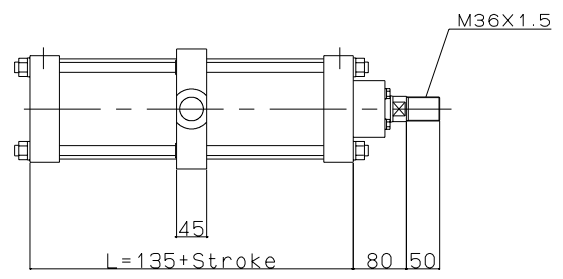

Stroke	L
100	235
150	285
200	335
250	385
300	435
350	485
400	535
500	635
600	735
700	835
800	935

JIS Symbol

Model:
 CP611-N-TC-140X350
 CP611H-N-TC-140X350
 CP611S2-N-TC-140X350
 CP611S2H-N-TC-140X350
 CP665-N-TC-140X350