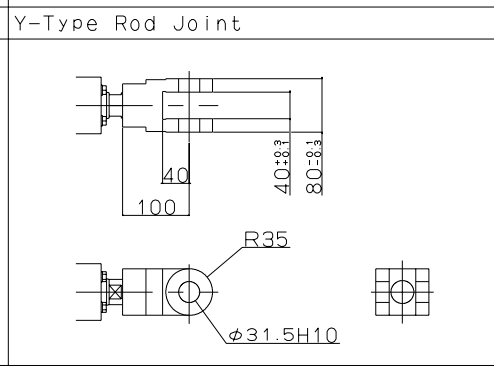

Stroke	L
100	235
150	285
200	335
250	385
300	435
350	485
400	535
500	635
600	735
700	835
800	935

JIS Symbol

Model:
 CP611-N-TC-140X350
 CP611H-N-TC-140X350
 CP611S2-N-TC-140X350
 CP611S2H-N-TC-140X350
 CP665-N-TC-140X350

Maker: KONAN

File Name: CP61-N-TC-140