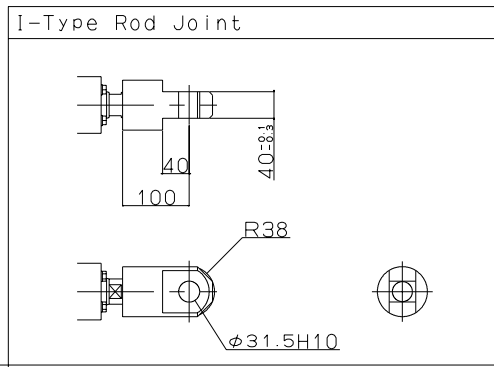

Stroke	L
100	235
150	285
200	335
250	385
300	435
350	485
400	535
500	635
600	735
700	835
800	935

JIS Symbol

Model:
 CP611-N-TC-140X350
 CP611H-N-TC-140X350
 CP611S2-N-TC-140X350
 CP611S2H-N-TC-140X350
 CP665-N-TC-140X350