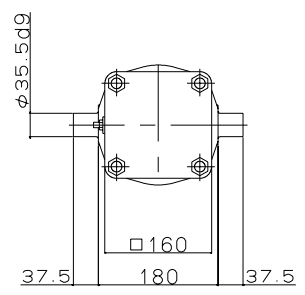

Stroke	L
100	235
150	285
200	335
250	385
300	435
350	485
400	535
500	635
600	735
700	835
800	935

JIS Symbol

Model:
 CP611-N-TC-140X350
 CP611H-N-TC-140X350
 CP611S2-N-TC-140X350
 CP611S2H-N-TC-140X350
 CP665-N-TC-140X350